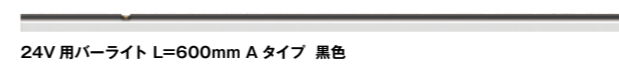

GOP049	GOP048
0	5
1	3
2	1
3	0

24V用スポットライト (小) 36度配光

〈白色〉	〈黒色〉
GSP001DWL2 2700K	GSP001DBL2 2700K
GSP001DWL 3000K	GSP001DBL 3000K
GSP001DWW 4000K	GSP001DBW 4000K
GSP001DWN 5000K	GSP001DBN 5000K

Price ¥14,080 (税抜価格 ¥12,800)
 ●サイズ：灯具のみ 幅φ28 × 奥行き51mm
 ●可動範囲：首振り角90度、回転角320度
 ●質量：0.1kg ●消費電力：LED4.4W ●定格光束(器具)：271ℓm
 ●固有エネルギー消費効率：61.5ℓm/W ●調光：可能
 ●平均演色評価数：Ra90 ●寿命：40,000時間 ●素材：アルミ
 ●特注にて24度配光もしくは50度配光にカスタム対応可能

24V用スポットライト (大) 36度配光

〈白色〉	〈黒色〉
GSP002DWL2 2700K	GSP002DBL2 2700K
GSP002DWL 3000K	GSP002DBL 3000K
GSP002DWW 4000K	GSP002DBW 4000K
GSP002DWN 5000K	GSP002DBN 5000K

Price ¥14,850 (税抜価格 ¥13,500)
 ●サイズ：灯具のみ 幅φ32 × 奥行き70mm
 ●可動範囲：首振り角90度、回転角320度 ●質量：0.2kg
 ●消費電力：LED5.0W ●定格光束(器具)：346ℓm
 ●固有エネルギー消費効率：69.2ℓm/W ●調光：可能
 ●平均演色評価数：Ra90 ●寿命：40,000時間 ●素材：アルミ
 ●特注にて24度配光もしくは50度配光にカスタム対応可能