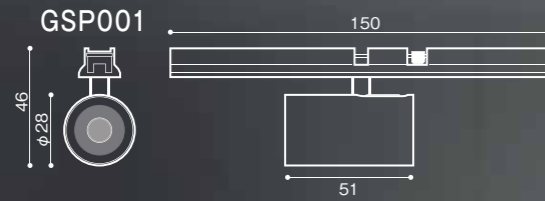

24V DUCT RAIL SERIES

24Vダクトレールシリーズのご案内

1966年に創業した照明メーカーオリンピア照明 MotoM モトムは、店舗や飲食店、物販店のショーケースのほか、住宅照明にも使える24V仕様のダクトレールシリーズの販売をしております。お客様が設置する空間に合わせて24Vダクトレールシリーズをご提案させていただきます。お気軽にご相談ください。

小さいのに、明るい!

消費電力: LED4.4W
定格光束 (器具): 271lm
固有エネルギー消費効率: 61.5lm/W