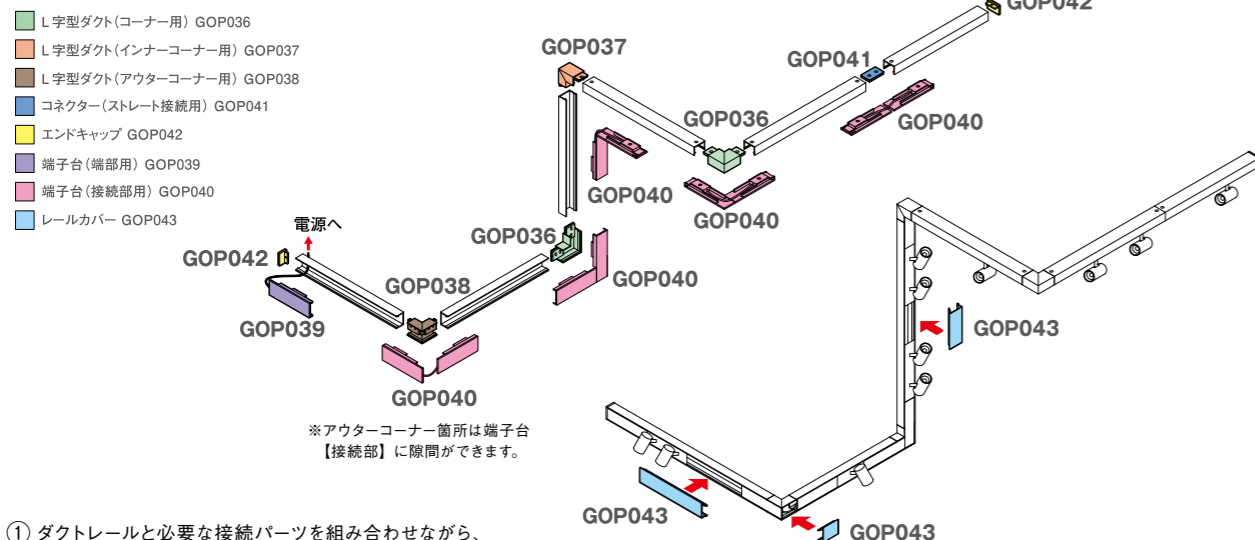

消費電力: LED5.0W
 定格光束 (器具): 346lm
 固有エネルギー消費効率: 69.2lm/W

GSP001DW 実寸大

1. 小さいのに明るい
2. ローボルト仕様 (24V)
3. マグネット式アタッチメント
4. 様々な箇所へ連続設置可能
5. レール長はカット可能
6. 4種の色温度バリエーション
7. 調光 / 非調光ラインナップ

施工イメージ

- ① ダクトレールと必要な接続パーツを組み合わせた後、付属の取付用ネジでダクトレールを施工面に固定します。
- ② 各レールを端子台で接続します。
- ③ 端部端子台のコードをダクトレールの電源穴に通しDC24V用電源と接続します。
- ④ 電源を落としてから、DC24V用電源を電源線に接続します。
- ⑤ 適合器具を取り付けます。
- ⑥ レールカバーでダクトレールの開いている箇所を埋めます。