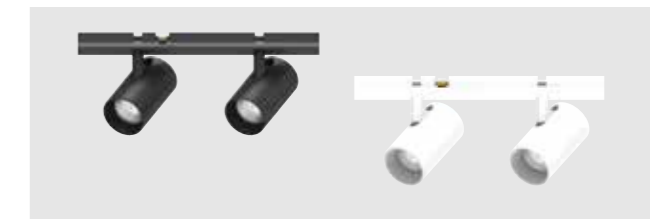

消費電力: LED5.0W
 定格光束 (器具): 346lm
 固有エネルギー消費効率: 69.2lm/W

GSP001DW 実寸大

1. 小さいのに明るい
2. ローボルト仕様 (24V)
3. マグネット式アタッチメント
4. 様々な箇所へ連続設置可能
5. レール長はカット可能
6. 4種の色温度バリエーション
7. 調光 / 非調光ラインナップ

施工イメージ

- ① ダクトレールと必要な接続パーツを組み合わせた後、付属の取付用ネジでダクトレールを施工面に固定します。
- ② 各レールを端子台で接続します。
- ③ 端部端子台のコードをダクトレールの電源穴に通しDC24V用電源と接続します。
- ④ 電源を落としてから、DC24V用電源を電源線に接続します。
- ⑤ 適合器具を取り付けます。
- ⑥ レールカバーでダクトレールの開いている箇所を埋めます。

GOP049	GOP048
0	5
1	3
2	1
3	0

24V用スポットライト (小) 36度配光

〈白色〉	〈黒色〉
GSP001DWL2 2700K	GSP001DBL2 2700K
GSP001DWL 3000K	GSP001DBL 3000K
GSP001DWW 4000K	GSP001DBW 4000K
GSP001DWN 5000K	GSP001DBN 5000K

Price ¥14,080 (税抜価格 ¥12,800)
 ●サイズ：灯具のみ 幅φ28 × 奥行き51mm
 ●可動範囲：首振り角90度、回転角320度
 ●質量：0.1kg ●消費電力：LED4.4W ●定格光束(器具)：271ℓm
 ●固有エネルギー消費効率：61.5ℓm/W ●調光：可能
 ●平均演色評価数：Ra90 ●寿命：40,000時間 ●素材：アルミ
 ●特注にて24度配光もしくは50度配光にカスタム対応可能

24V用スポットライト (大) 36度配光

〈白色〉	〈黒色〉
GSP002DWL2 2700K	GSP002DBL2 2700K
GSP002DWL 3000K	GSP002DBL 3000K
GSP002DWW 4000K	GSP002DBW 4000K
GSP002DWN 5000K	GSP002DBN 5000K

Price ¥14,850 (税抜価格 ¥13,500)
 ●サイズ：灯具のみ 幅φ32 × 奥行き70mm
 ●可動範囲：首振り角90度、回転角320度 ●質量：0.2kg
 ●消費電力：LED5.0W ●定格光束(器具)：346ℓm
 ●固有エネルギー消費効率：69.2ℓm/W ●調光：可能
 ●平均演色評価数：Ra90 ●寿命：40,000時間 ●素材：アルミ
 ●特注にて24度配光もしくは50度配光にカスタム対応可能

24V用バーライト L=600mm Aタイプ

〈白色〉	〈黒色〉
GCL020W-L2 2700K	GCL020B-L2 2700K
GCL020W-L 3000K	GCL020B-L 3000K
GCL020W-W 4000K	GCL020B-W 4000K
GCL020W-N 5000K	GCL020B-N 5000K

Price ¥15,400 (税抜価格 ¥14,000)
 ●サイズ：幅600mm ●質量：0.2kg ●消費電力：LED11W
 ●定格光束(器具)：2700K・3000K 581ℓm、4000K・5000K 681ℓm
 ●固有エネルギー消費効率：2700K・3000K 52.8ℓm/W、4000K・5000K 61.9ℓm/W
 ●調光：可能 ●平均演色評価数：Ra90
 ●寿命：40,000時間 ●素材：アルミ、PMMA