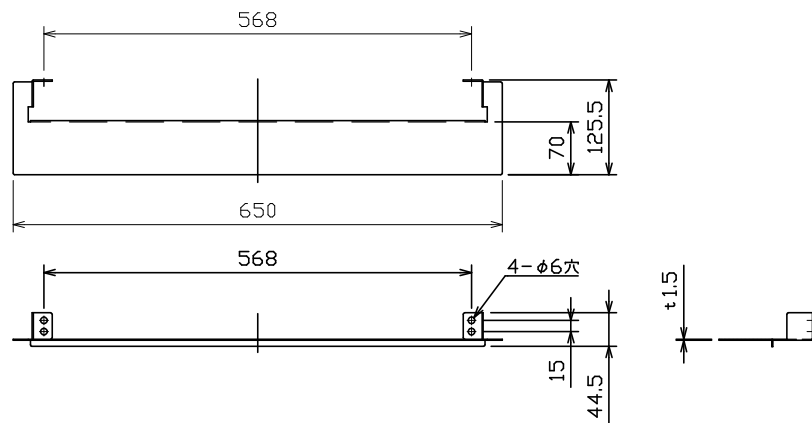

代表型番	OP15
------	------

部番	部品名	数量	材質	摘要
1	棚板	1	SUS	

型番	仕上げ
OP15B	黒色焼付塗装
OP15S	ヘアーライン

【取付可能型番】

MBK012-L	MBK012-W	MBK012-T□
MBK013-L	MBK013-W	MBK013-T□

【取付方法】

- 縦取付時のみ、使用可能です。
- 取付ビスは、器具に装着されています。
詳しくは取説を確認して下さい。
- この棚板は、上記の型番とセットでご使用ください。

品名	オプション棚	特記事項	
取付形態	ビス取付	<ul style="list-style-type: none"> • オプション • 前面光600×900 LED一体型 ミラーライト専用の棚板 	
接続方法			
色温度			
平均演色評価数			
光源寿命			
ランプ光束			
エネルギー消費効率			
質量	0.7Kg	承認	担当
		浅川	堀