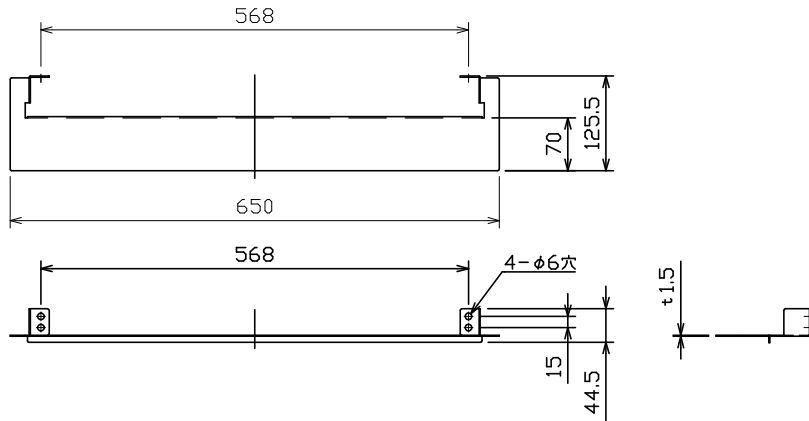

代表型番	OP15
------	------

部番	部品名	数量	材質	摘要
1	棚板	1	SUS	

型番	仕上げ
OP15B	黒色焼付塗装
OP15S	ヘアライン

【取付可能型番】

MBK012-L	MBK012-W	MBK012-T□
MBK013-L	MBK013-W	MBK013-T□

【取付方法】

- 縦取付時のみ、使用可能です。
- 取付ビスは、器具に装着されています。
詳しくは取説を確認して下さい。
- この棚板は、上記の型番とセットでご使用ください。

品名	オプション棚	特記事項	
取付形態	ビス取付	<ul style="list-style-type: none"> • オプション • 前面光600×900 LED一体型 ミラーライト専用の棚板 	
接続方法			
色温度			
平均演色評価数			
光源寿命			
ランプ光束			
エネルギー消費効率			
質量	0.7Kg	承認	担当
		浅川	堀