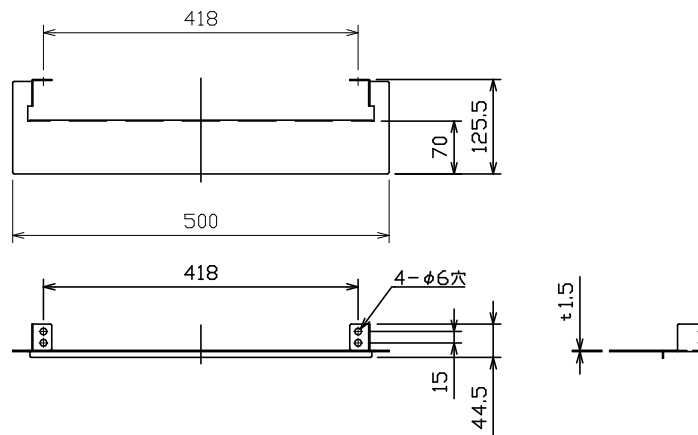

代表型番	□P14
------	------

部番	部品名	数量	材質	摘要
1	棚板	1	SUS	

型番	仕上げ
□P14B	黒色焼付塗装
□P14S	ヘアーライン

【取付可能型番】

MBK010-L	MBK010-W	MBK010-T□
MBK011-L	MBK011-W	MBK011-T□

【取付方法】

- 縦取付時のみ、使用可能です。
- 取付ビスは、器具に装着されています。
詳しくは取説を確認して下さい。
- この棚板は、上記の型番とセットでご使用ください。

品名	オプション棚	特記事項		
取付形態	ビス取付	<ul style="list-style-type: none"> • オプション • 前面光450×600 LED一体型 ミラーライト専用の棚板 		
接続方法				
色温度				
平均演色評価数				
光源寿命				
ランプ光束				
エネルギー消費効率				
質量	0.5Kg		承認	担当
			浅川	堀