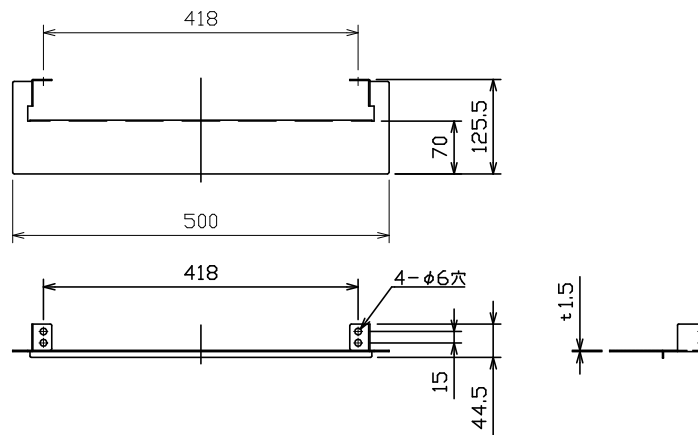

代表型番	□P14
------	------

部番	部品名	数量	材質	摘要
1	棚板	1	SUS	

型番	仕上げ
□P14B	黒色焼付塗装
□P14S	ヘアーライン

【取付可能型番】

MBK010-L	MBK010-W	MBK010-T□
MBK011-L	MBK011-W	MBK011-T□

【取付方法】

- 縦取付時のみ、使用可能です。
- 取付ビスは、器具に装着されています。
詳しくは取説を確認して下さい。
- この棚板は、上記の型番とセットでご使用ください。

品名	オプション棚	特記事項		
取付形態	ビス取付	・オプション ・前面光450×600 LED一体型 ミラーライト専用の棚板		
接続方法				
色温度				
平均演色評価数				
光源寿命				
ランプ光束				
エネルギー消費効率				
質量	0.5Kg		承認	担当
			浅川	堀