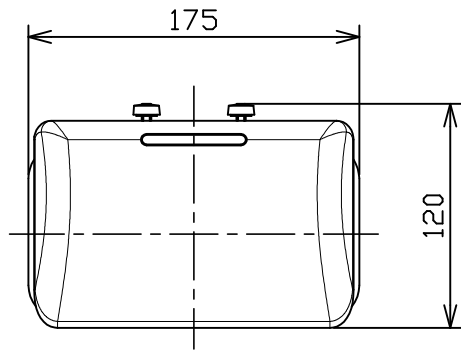

# MotoM

型番	□MA15
----	-------

部番	部品名	数量	材質	摘要
1	支柱	1	鉄	ニッケルメッキ
2	ネジ	2	ユリア	白色
3	本体	1	ADC	白色塗装
4	栽培パネル	1	PP	白色
5	栽培ケース	1	PP	白色

姿図

定格電圧 (V)	周波数 (Hz)	出力電圧 (V)	入力電流 (A)	消費電力 (W)
100	50/60	DC12	0.3	6

## ⚠️ 安全に関するご注意

- 本器具は、5~30℃の温度範囲で使用するように設計しています。高温で使用すると火災の原因となります。
- 本器具は、屋内専用です。屋外や水気・湿気のある場所及び腐食性ガス等の発生する場所では使用できません。器具落下・感電の原因となります。
- 本器具は、床面置き専用器具です。指定以外の取付けを行うと火災・器具落下の原因となります。

品名	植物栽培機	特記事項	適合ランプ	承認	担当
取付形態	床置・壁掛け	・調光4段階・タイマー機能付 ・栽培スポンジ10個同梱 ・お試用液体肥料30ml同梱 ・お試用サラダ菜種子10粒同梱 <アダプター> DC12V2A 黒色	-	浅川	市嶋
接続方法	プラグ差込				
色温度	白色				
平均演色評価数	Ra80				
光源寿命	40,000H				
光束	-				
固有エネルギー消費効率	-				
質量	1.0Kg				