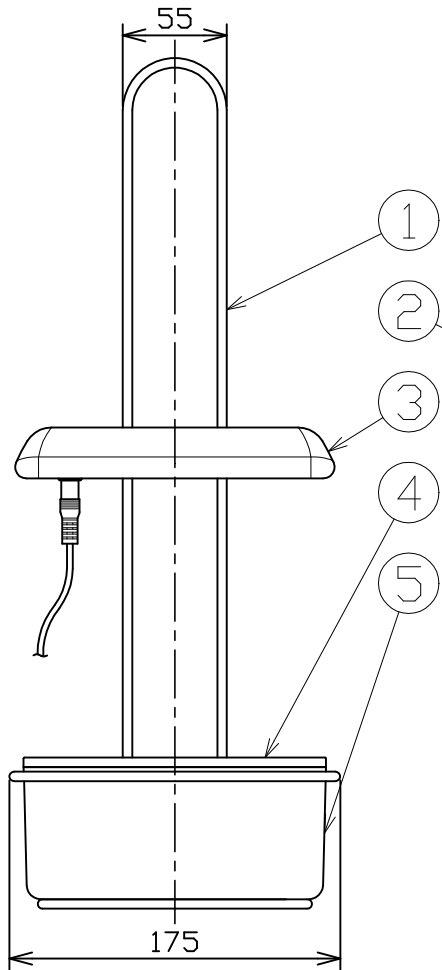

# MotoM

型番	□MA15
----	-------

部番	部品名	数量	材質	摘要
1	支柱	1	鉄	ニッケルメッキ
2	ネジ	2	ユリア	白色
3	本体	1	ADC	白色塗装
4	栽培パネル	1	PP	白色
5	栽培ケース	1	PP	白色

姿図

定格電圧 (V)	周波数 (Hz)	出力電圧 (V)	入力電流 (A)	消費電力 (W)
100	50/60	DC12	0.3	6

## ⚠️ 安全に関するご注意

- 本器具は、5~30℃の温度範囲で使用するように設計しています。高温で使用すると火災の原因となります。
- 本器具は、屋内専用です。屋外や水気・湿気のある場所及び腐食性ガス等の発生する場所では使用できません。器具落下・感電の原因となります。
- 本器具は、床面置き専用器具です。指定以外の取付けを行うと火災・器具落下の原因となります。

品名	植物栽培機	特記事項	適合ランプ	承認	担当
取付形態	床置・壁掛け	・調光4段階・タイマー機能付 ・栽培スポンジ10個同梱 ・お試用液体肥料30ml同梱 ・お試用サラダ菜種子10粒同梱 <アダプター> DC12V2A 黒色	-	浅川	市嶋
接続方法	プラグ差込				
色温度	白色				
平均演色評価数	Ra80				
光源寿命	40,000H				
光束	-				
固有エネルギー消費効率	-				
質量	1.0Kg				