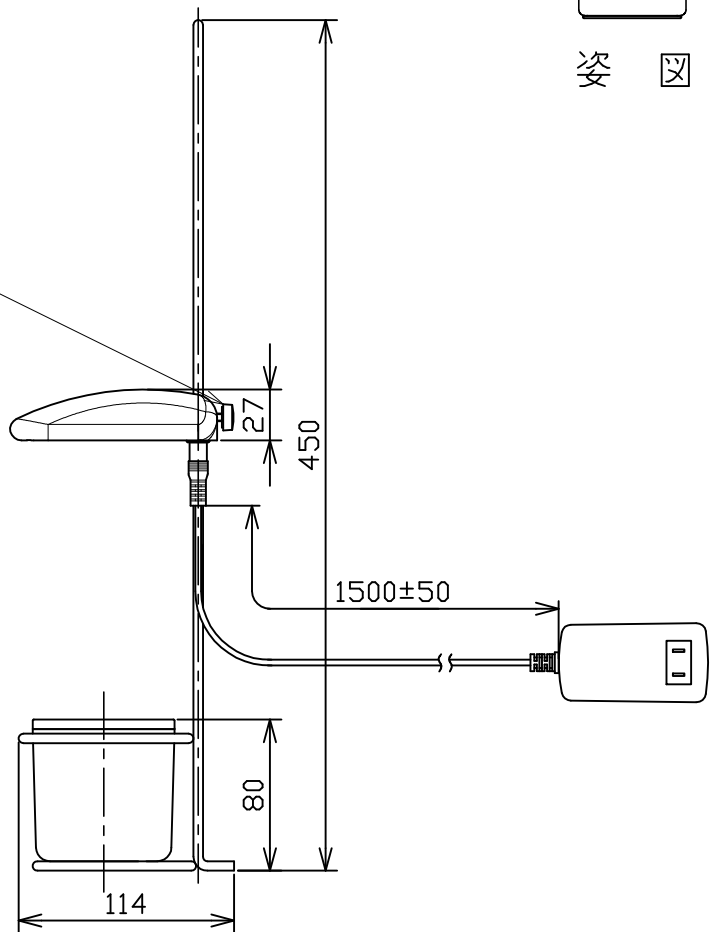

# MotoM

型番	□MA15
----	-------

部番	部品名	数量	材質	摘要
1	支柱	1	鉄	ニッケルメッキ
2	ネジ	2	ユリア	白色
3	本体	1	ADC	白色塗装
4	栽培パネル	1	PP	白色
5	栽培ケース	1	PP	白色

姿図

定格電圧 (V)	周波数 (Hz)	出力電圧 (V)	入力電流 (A)	消費電力 (W)
100	50/60	DC12	0.3	6

## ⚠️ 安全に関するご注意

- 本器具は、5~30℃の温度範囲で使用するように設計しています。高温で使用すると火災の原因となります。
- 本器具は、屋内専用です。屋外や水気・湿気のある場所及び腐食性ガス等の発生する場所では使用できません。器具落下・感電の原因となります。
- 本器具は、床面置き専用器具です。指定以外の取付けを行うと火災・器具落下の原因となります。

品名	植物栽培機	特記事項	適合ランプ	承認	担当
取付形態	床置・壁掛け	・調光4段階・タイマー機能付 ・栽培スポンジ10個同梱 ・お試用液体肥料30ml同梱 ・お試用サラダ菜種子10粒同梱 <アダプター> DC12V2A 黒色	-	浅川	市嶋
接続方法	プラグ差込				
色温度	白色				
平均演色評価数	Ra80				
光源寿命	40,000H				
光束	-				
固有エネルギー消費効率	-				
質量	1.0Kg				