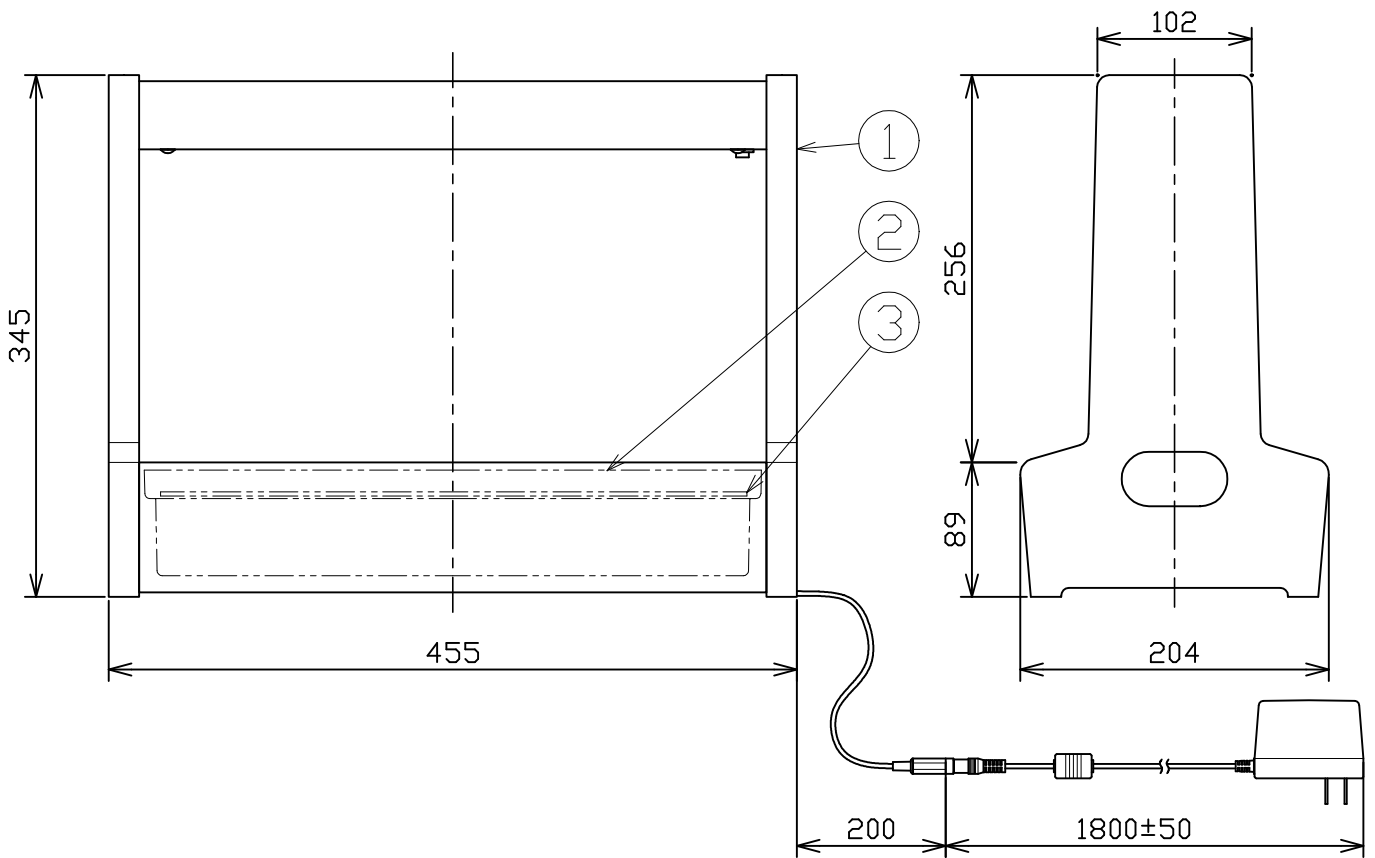

# MotoM

型番	□MA06-WH
----	----------

部番	部品名	数量	材質	摘要
1	本体	1	木	白色塗装
2	栽培ケース	1	PP	白色
3	栽培パネル	1	PP	白色

姿図

定格電圧 (V)	周波数 (Hz)	出力電圧 (V)	入力電流 (A)	消費電力 (W)
100	50/60	DC12	0.3	15

## ⚠ 安全に関するご注意

- 本器具は、5~30℃の温度範囲で使用するように設計しています。高温で使用すると火災の原因となります。
- 本器具は、屋内専用です。屋外や水気・湿気のある場所及び腐食性ガス等の発生する場所では使用できません。器具落下・感電の原因となります。
- 本器具は、床面置き専用器具です。指定以外の取付けを行うと火災・器具落下の原因となります。

品名	植物栽培機	特記事項		
取付形態	床置	<ul style="list-style-type: none"> <li>• ON-OFFスイッチ付き</li> <li>• 栽培スポンジ48個同梱</li> <li>• お試し用液体肥料30ml同梱</li> <li>• お試し用サラダ菜種子13粒同梱</li> </ul>		
接続方法	プラグ差込	<アダプター> DC12V2A 黒色		
色温度	温白色			
平均演色評価数	Ra70			
光源寿命	40,000H			
光束	-	適合ランプ	承認	担当
固有エネルギー消費効率	-	-	浅川	市嶋
質量	3.0Kg			