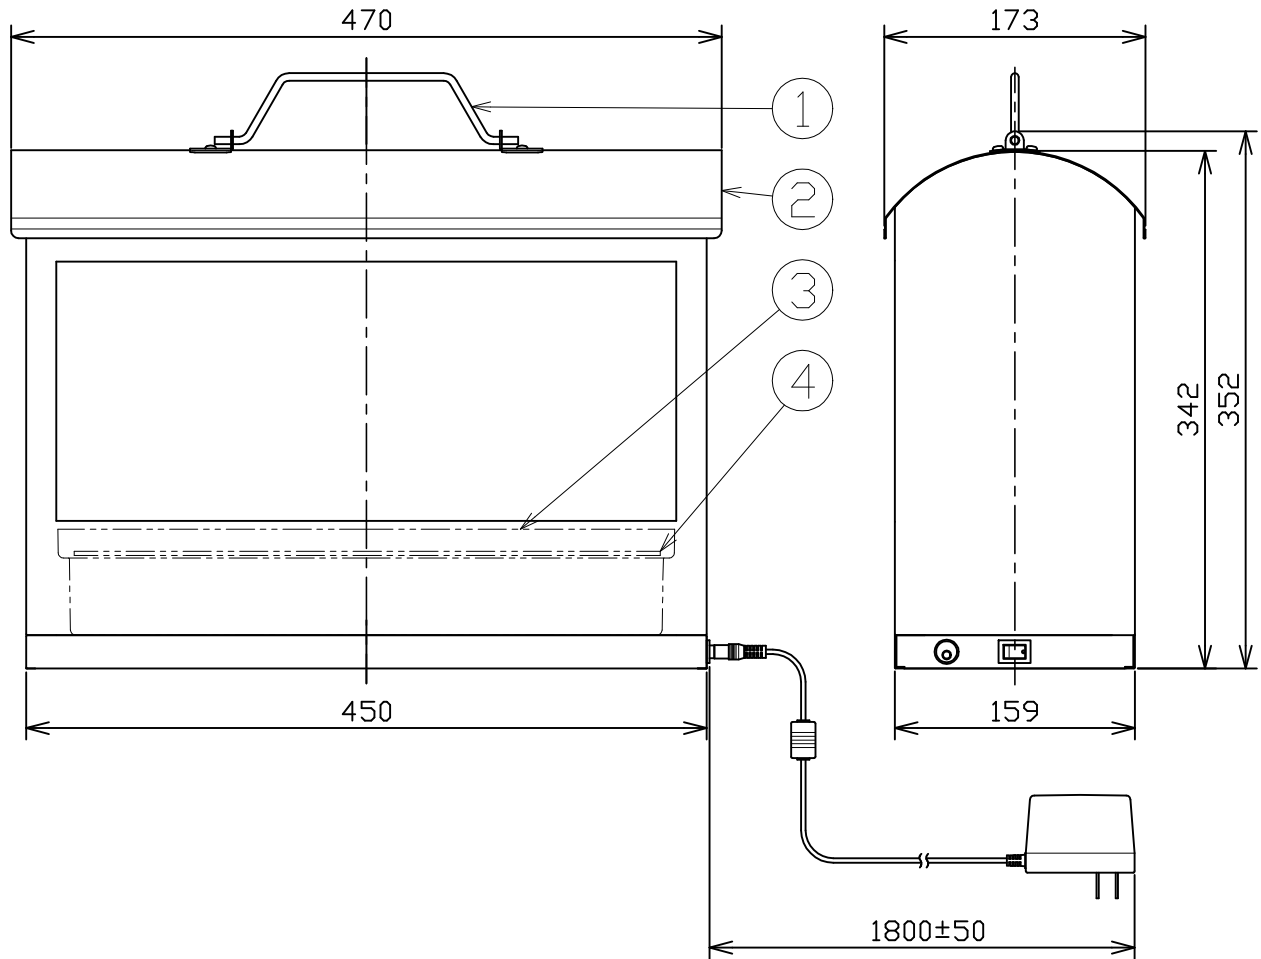

# MotoM

型番	□MA05-SB
----	----------

部番	部品名	数量	材質	摘要
1	飾り	1	鉄	ブルー色塗装
2	本体	1	鉄	ブルー色塗装
3	栽培ケース	1	PP	白色
4	栽培パネル	1	PP	白色

姿図

定格電圧 (V)	周波数 (Hz)	出力電圧 (V)	入力電流 (A)	消費電力 (W)
100	50/60	DC12	0.3	15

## 安全に関するご注意

- 本器具は、5～30℃の温度範囲で使用するように設計しています。高温で使用すると火災の原因となります。
- 本器具は、屋内専用です。屋外や水気・湿気のある場所及び腐食性ガス等の発生する場所では使用できません。器具落下・感電の原因となります。
- 本器具は、床面置き専用器具です。指定以外の取付けを行うと火災・器具落下の原因となります。

品名	植物栽培機	特記事項		
取付形態	床置	<ul style="list-style-type: none"> <li>• ON-OFFスイッチ付き</li> <li>• 栽培スポンジ48個同梱</li> <li>• お試用液体肥料30ml同梱</li> <li>• お試用サラダ菜種子13粒同梱</li> </ul>		
接続方法	プラグ差込	<アダプター> DC12V2A 黒色		
色温度	温白色			
平均演色評価数	Ra70			
光源寿命	40,000H			
光束	-	適合ランプ	承認	担当
固有エネルギー消費効率	-	-	浅川	市嶋
質量	4.0Kg			