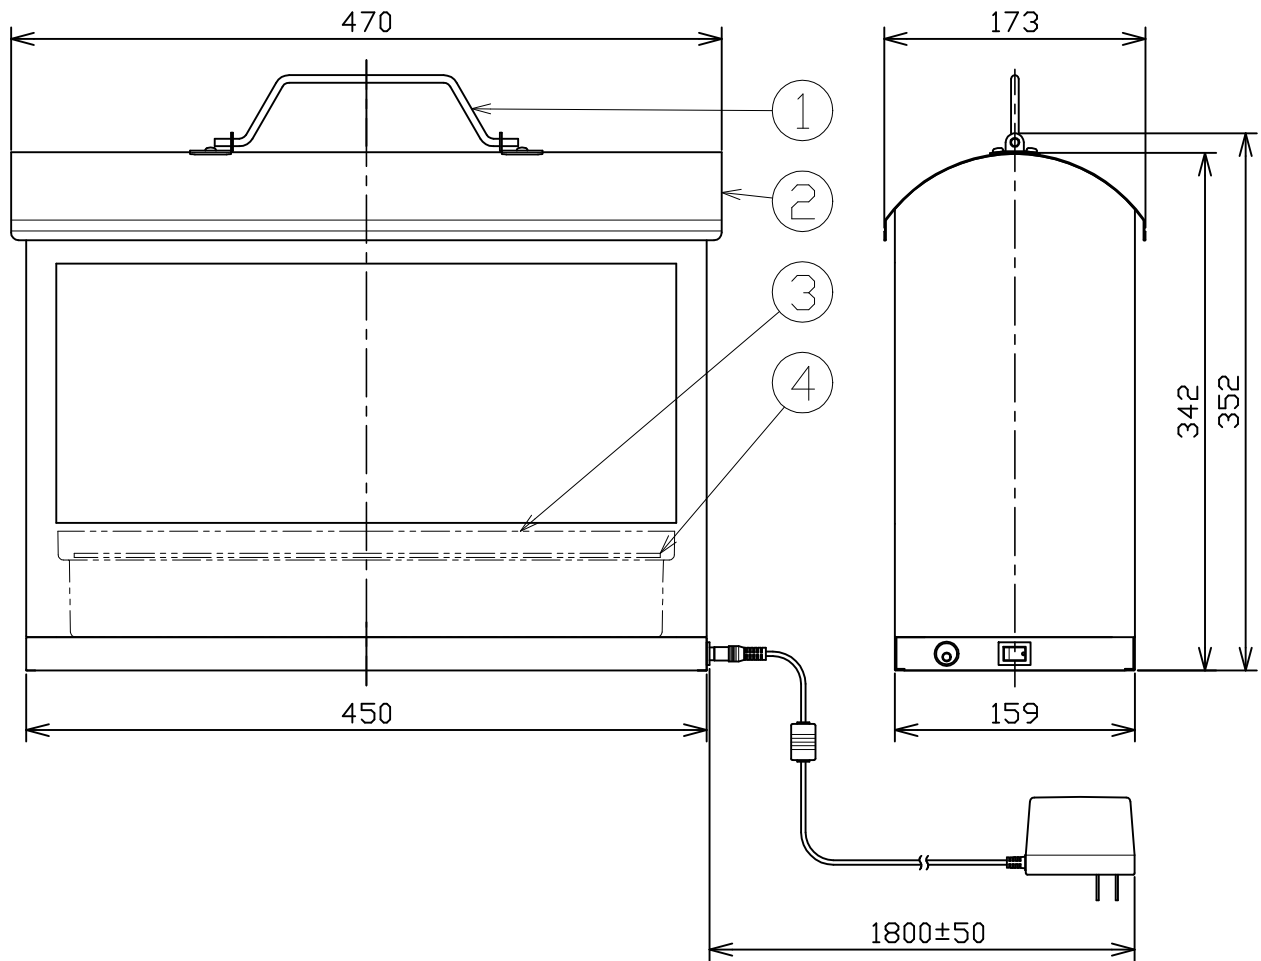

MotoM

型番	□MA05-PN
----	----------

部番	部品名	数量	材質	摘要
1	飾り	1	鉄	ピンク色塗装
2	本体	1	鉄	ピンク色塗装
3	栽培ケース	1	PP	白色
4	栽培パネル	1	PP	白色

姿図

定格電圧 (V)	周波数 (Hz)	出力電圧 (V)	入力電流 (A)	消費電力 (W)
100	50/60	DC12	0.3	15

安全に関するご注意

- 本器具は、5~30℃の温度範囲で使用するように設計しています。高温で使用すると火災の原因となります。
- 本器具は、屋内専用です。屋外や水気・湿気のある場所及び腐食性ガス等の発生する場所では使用できません。器具落下・感電の原因となります。
- 本器具は、床面置き専用器具です。指定以外の取付けを行うと火災・器具落下の原因となります。

品名	植物栽培機	特記事項		
取付形態	床置	<ul style="list-style-type: none"> • ON-OFFスイッチ付き • 栽培スポンジ48個同梱 • お試用液体肥料30ml同梱 • お試用サラダ菜種子13粒同梱 		
接続方法	プラグ差込	<アダプター> DC12V2A 黒色		
色温度	温白色			
平均演色評価数	Ra70			
光源寿命	40,000H			
光束	-	適合ランプ	承認	担当
固有エネルギー消費効率	-	-	浅川	市嶋
質量	4.0Kg			