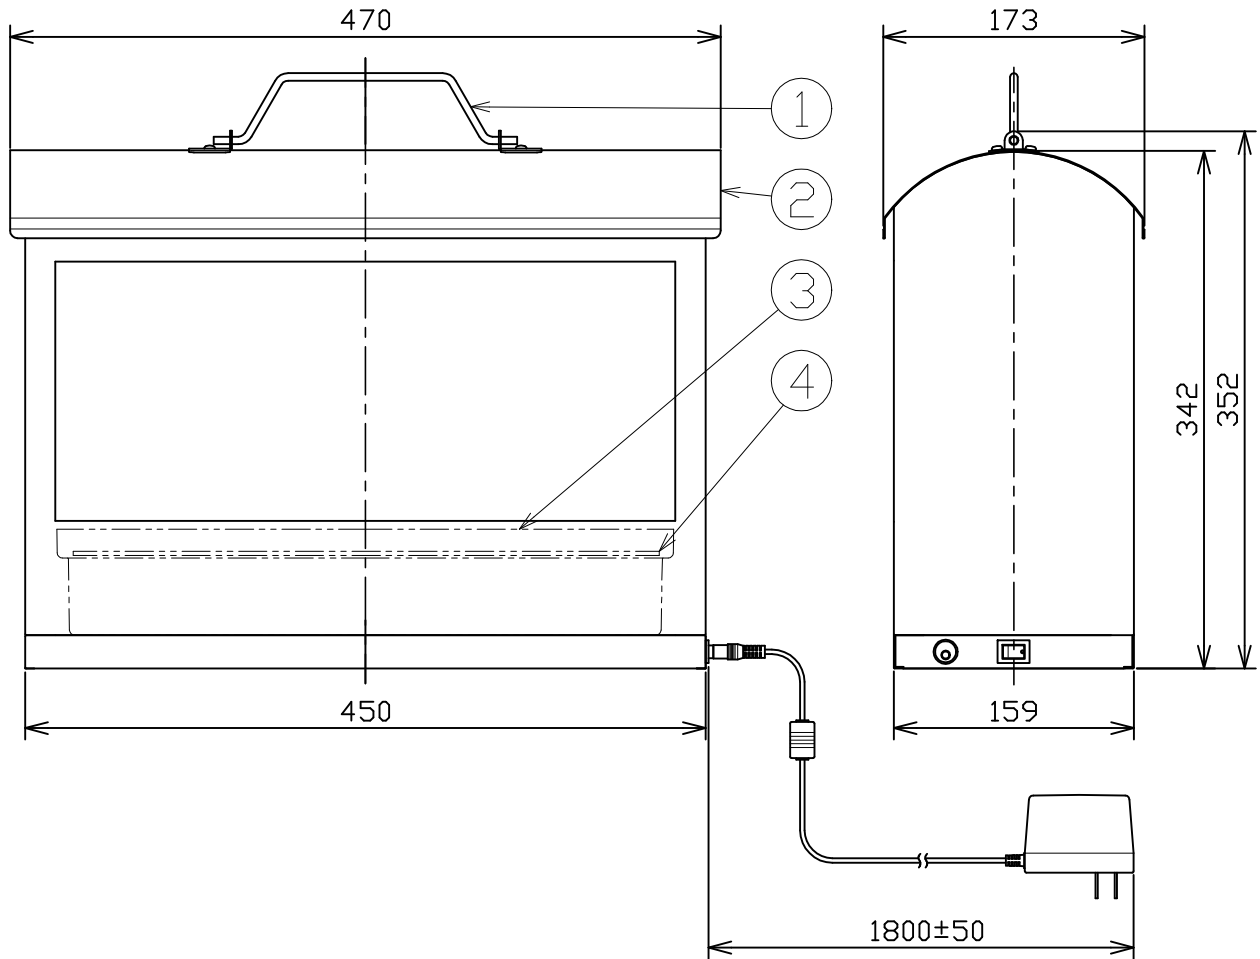

# MotoM

型番	□MA05-□R
----	----------

部番	部品名	数量	材質	摘要
1	飾り	1	鉄	オレンジ色塗装
2	本体	1	鉄	オレンジ色塗装
3	栽培ケース	1	PP	白色
4	栽培パネル	1	PP	白色

姿図

定格電圧 (V)	周波数 (Hz)	出力電圧 (V)	入力電流 (A)	消費電力 (W)
100	50/60	DC12	0.3	15

## ⚠️ 安全に関するご注意

- 本器具は、5~30℃の温度範囲で使用するように設計しています。高温で使用すると火災の原因となります。
- 本器具は、屋内専用です。屋外や水気・湿気のある場所及び腐食性ガス等の発生する場所では使用できません。器具落下・感電の原因となります。
- 本器具は、床面置き専用器具です。指定以外の取付けを行うと火災・器具落下の原因となります。

品名	植物栽培機	特記事項		
取付形態	床置	<ul style="list-style-type: none"> <li>• ON-OFFスイッチ付き</li> <li>• 栽培スポンジ48個同梱</li> <li>• お試用液体肥料30ml同梱</li> <li>• お試用サラダ菜種子13粒同梱</li> </ul>		
接続方法	プラグ差込	<アダプター> DC12V2A 黒色		
色温度	温白色			
平均演色評価数	Ra70			
光源寿命	40,000H			
光束	-	適合ランプ	承認	担当
固有エネルギー消費効率	-	-	浅川	市嶋
質量	4.0Kg			