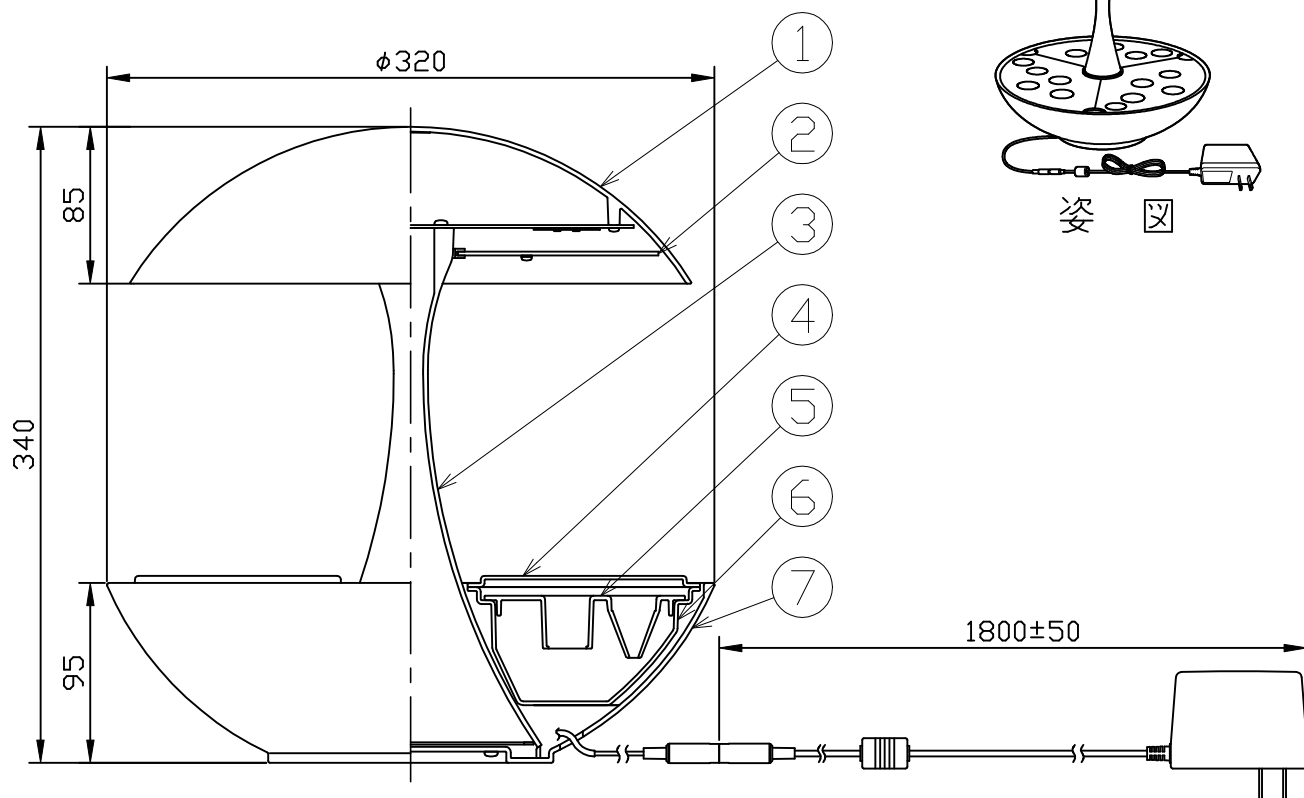

部番	部品名	数量	材質	摘要
1	上面カバー	1	ABS	白色 シボ肌
2	セード	1	PMMA	透明 マット
3	支柱	1	ABS	白色 シボ肌
4	カバー	3	PP	白色
5	定植パネル	3	PP	白色
6	バット	3	PP	白色
7	下面カバー	1	ABS	白色 シボ肌

姿 図

定格電圧 (V)	周波数 (Hz)	出力電圧 (V)	入力電流 (A)	消費電力 (W)
100	50/60	DC12	0.28	15

⚠ 安全に関するご注意

- 本器具は、5~30℃の温度範囲で使用するように設計しています。高温で使用すると火災の原因となります。
- 本器具は、屋内専用です。屋外や水気・湿気のある場所及び腐食性ガス等の発生する場所では使用できません。器具落下・感電の原因となります。
- 本器具は、床面置き専用器具です。指定以外の取付けを行うと火災・器具落下の原因となります。

品名	植物栽培機	型番	□MA01RN2	
取付形態	床置き	特記事項		
接続方法	プラグ差込	• タッチスイッチ・調光10~100%		
色温度	白色	• タイマー機能付・栽培スポンジ30個同梱		
平均演色評価数	Ra90	• お試し用液体肥料30ml同梱		
光源寿命	40,000H	• お試し用サラダ菜種子13粒同梱		
光束	-	<アダプター>		
固有エネルギー消費効率	-	品番 TW-12020U	適合ランプ	承認
質量	2.1Kg		-	松永
				市嶋