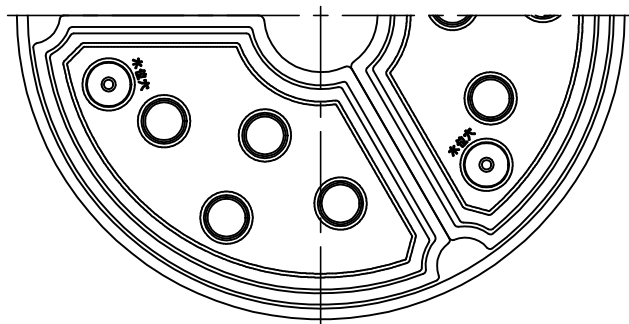

部番	部品名	数量	材質	摘要
1	上面カバー	1	ABS	白色 シボ肌
2	セード	1	PMMA	透明 マット
3	支柱	1	ABS	白色 シボ肌
4	カバー	3	PP	白色
5	定植パネル	3	PP	白色
6	バット	3	PP	白色
7	下面カバー	1	ABS	白色 シボ肌

姿 図

定格電圧 (V)	周波数 (Hz)	出力電圧 (V)	入力電流 (A)	消費電力 (W)
100	50/60	DC12	0.28	15