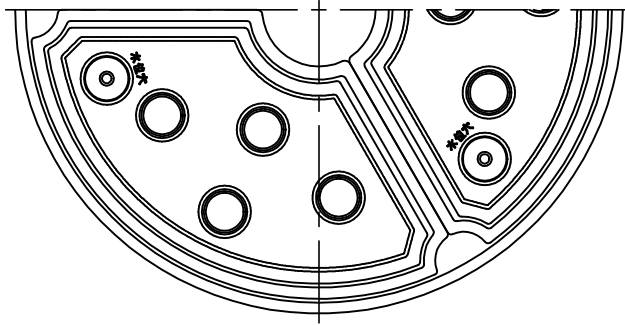

部番	部品名	数量	材質	摘要
1	上面カバー	1	ABS	白色 シボ肌
2	セード	1	PMMA	透明 マット
3	支柱	1	ABS	白色 シボ肌
4	カバー	3	PP	白色
5	定植パネル	3	PP	白色
6	バット	3	PP	白色
7	下面カバー	1	ABS	白色 シボ肌

姿 図

定格電圧 (V)	周波数 (Hz)	出力電圧 (V)	入力電流 (A)	消費電力 (W)
100	50/60	DC12	0.28	15