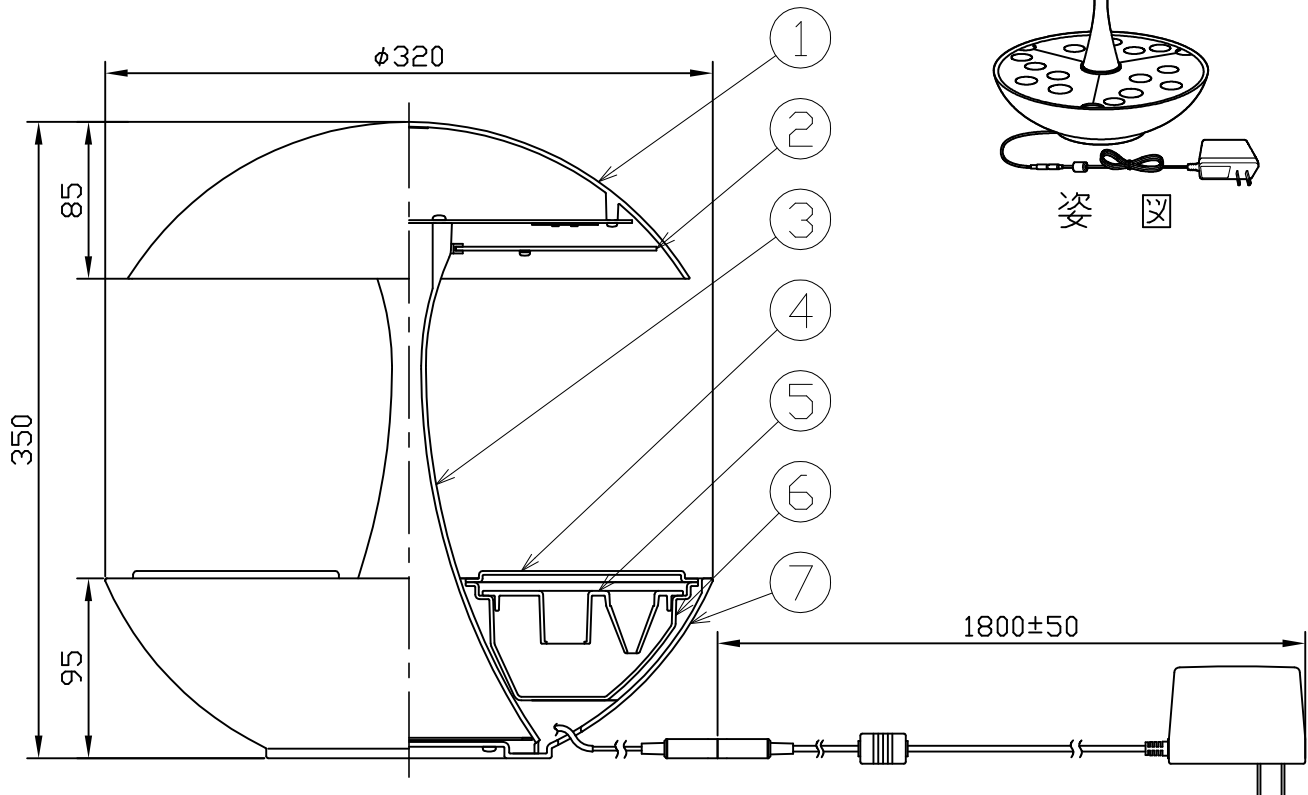

部番	部品名	数量	材質	摘要
1	上面カバー	1	ABS	白色 シボ肌
2	セード	1	PMMA	透明 マット
3	支柱	1	ABS	白色 シボ肌
4	カバー	3	PP	白色
5	定植パネル	3	PP	白色
6	バット	3	PP	白色
7	下面カバー	1	ABS	白色 シボ肌

姿 図

定格電圧 (V)	周波数 (Hz)	出力電圧 (V)	入力電流 (A)	消費電力 (W)
100	50/60	DC12	0.28	15