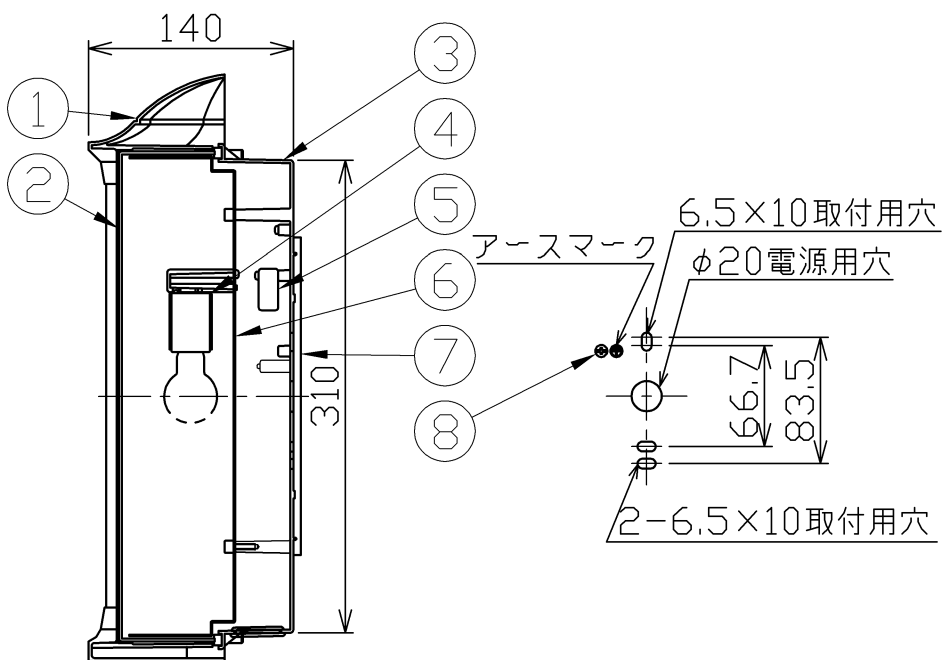

型番 □EX-03

部番	部品名	数量	材質	摘要
1	ガード	1	ADC	黒色塗装
2	セード	1	アクリル	透明
3	本体	1	ADC	黒色塗装
4	ソケット	1	磁器	E17
5	端子台	1	樹脂	
6	反射板	1	アルミ	金色
7	パッキン	1	EPT	黒色
8	アースねじ	1	黄銅	

定格電圧 (V)	周波数 (Hz)	消費電力 (W)
100	50/60	47.0

⚠ 安全に関するご注意

- 本器具は壁面取付専用です。指定以外の取付を行うと火災・器具落下の原因となります。
- 本器具は塩害地区・腐食性ガス等の発生する場所では使用出来ません。早期の錆発生、変質、変色、絶縁不良、器具落下の原因となります。
- 本器具は振動の激しい場所には使用しないでください。器具落下の原因となります。
- 本器具は防湿形ではありません。湿気が多い場所には使用しないでください。絶縁不良、感電の原因となります。

品名	屋外用アラック	特記事項 防雨型		
取付形態	壁面取付専用			
接続方法	端子台			
色温度	-			
平均演色評価数	-			
光源寿命	-			
定格光束	-	同梱ランプ	承認	担当
固有エネルギー消費効率	-	ミカアトランプ	浅川	市嶋
質量	1.6Kg	KR110V54WC×1		