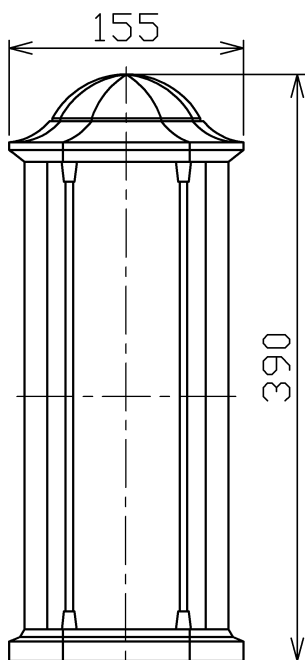

型番 □EX-03

部番	部品名	数量	材質	摘要
1	ガード	1	ADC	黒色塗装
2	セード	1	アクリル	透明
3	本体	1	ADC	黒色塗装
4	ソケット	1	磁器	E17
5	端子台	1	樹脂	
6	反射板	1	アルミ	金色
7	パッキン	1	EPT	黒色
8	アースねじ	1	黄銅	

定格電圧 (V)	周波数 (Hz)	消費電力 (W)
100	50/60	47.0

⚠ 安全に関するご注意

- 本器具は壁面取付専用です。指定以外の取付を行うと火災・器具落下の原因となります。
- 本器具は塩害地区・腐食性ガス等の発生する場所では使用出来ません。早期の錆発生、変質、変色、絶縁不良、器具落下の原因となります。
- 本器具は振動の激しい場所には使用しないでください。器具落下の原因となります。
- 本器具は防湿形ではありません。湿気が多い場所には使用しないでください。絶縁不良、感電の原因となります。

品名	屋外用アラック	特記事項 防雨型		
取付形態	壁面取付専用			
接続方法	端子台			
色温度	-			
平均演色評価数	-			
光源寿命	-			
定格光束	-	同梱ランプ	承認	担当
固有エネルギー消費効率	-	ミカアトランプ	浅川	市嶋
質量	1.6Kg	KR110V54WC×1		