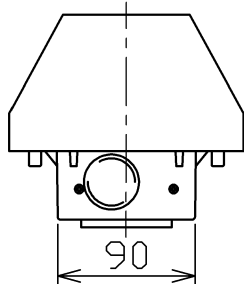

型番 □EX-03

部番	部品名	数量	材質	摘要
1	ガード	1	ADC	黒色塗装
2	セード	1	アクリル	透明
3	本体	1	ADC	黒色塗装
4	ソケット	1	磁器	E17
5	端子台	1	樹脂	
6	反射板	1	アルミ	金色
7	パッキン	1	EPT	黒色
8	アースねじ	1	黄銅	

定格電圧 (V)	周波数 (Hz)	消費電力 (W)
100	50/60	47.0

⚠ 安全に関するご注意

- 本器具は壁面取付専用です。指定以外の取付を行うと火災・器具落下の原因となります。
- 本器具は塩害地区・腐食性ガス等の発生する場所では使用出来ません。早期の錆発生、変質、変色、絶縁不良、器具落下の原因となります。
- 本器具は振動の激しい場所には使用しないでください。器具落下の原因となります。
- 本器具は防湿形ではありません。湿気が多い場所には使用しないでください。絶縁不良、感電の原因となります。

品名	屋外用アラック	特記事項 防雨型		
取付形態	壁面取付専用			
接続方法	端子台			
色温度	-			
平均演色評価数	-			
光源寿命	-			
定格光束	-	同梱ランプ	承認	担当
固有エネルギー消費効率	-	ミカアトランプ	浅川	市嶋
質量	1.6Kg	KR110V54WC×1		