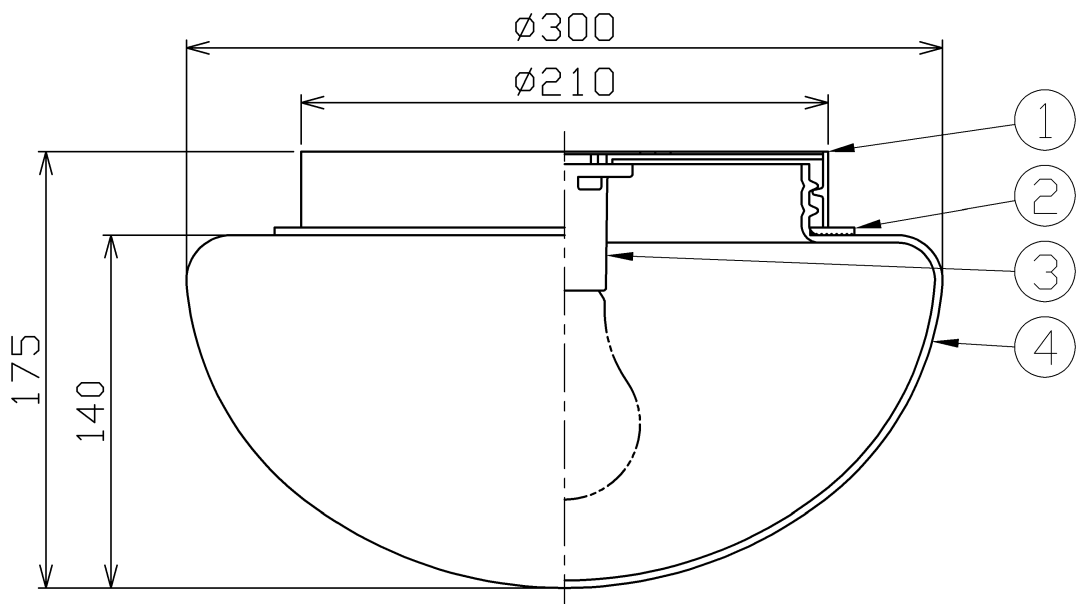

型番 □CL-05

部番	部品名	数量	材質	摘要
1	本体	1	ADC	シルバー色塗装
2	パッキン	1	ゴム	黒色
3	ソケット	1	樹脂	E26
4	グローブ	1	乳白ガラス	フロスト

定格電圧 (V)	周波数 (Hz)	消費電力 (W)
100	50/60	90.0

⚠ 安全に関するご注意

- 本器具は天井・壁面取付専用です。指定以外の取付を行うと火災・器具落下の原因となります。
- 本器具は屋内専用です。屋外や、湿気のある場所及び腐食性ガス等の発生する場所では使用出来ません。変質、変色、絶縁不良、器具落下の原因となります。
- 本器具は振動の激しい場所、風が吹く場所には使用しないでください。器具落下の原因となります。

品名	シーリング	特記事項		
取付形態	天井・壁面取付兼用	屋内専用 耐熱保護チューブ付属		
接続方法	速結端子			
色温度	-			
平均演色評価数	-			
光源寿命	-			
定格光束	-	同梱ランプ	承認	担当
固有エネルギー消費効率	-	一般照明用電球 LW100W x1	浅川	市嶋
質量	2.4Kg			