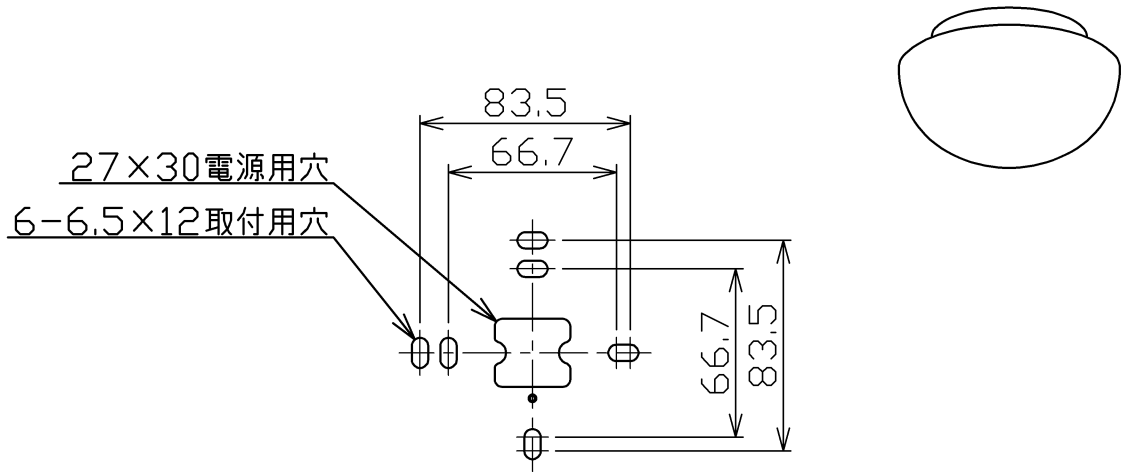

型番 □CL-05

部番	部品名	数量	材質	摘要
1	本体	1	ADC	シルバー色塗装
2	パッキン	1	ゴム	黒色
3	ソケット	1	樹脂	E26
4	グローブ	1	乳白ガラス	フロスト

定格電圧 (V)	周波数 (Hz)	消費電力 (W)
100	50/60	90.0

⚠ 安全に関するご注意

- 本器具は天井・壁面取付専用です。指定以外の取付を行うと火災・器具落下の原因となります。
- 本器具は屋内専用です。屋外や、湿気のある場所及び腐食性ガス等の発生する場所では使用出来ません。変質、変色、絶縁不良、器具落下の原因となります。
- 本器具は振動の激しい場所、風が吹く場所には使用しないでください。器具落下の原因となります。

品名	シーリング	特記事項		
取付形態	天井・壁面取付兼用	屋内専用 耐熱保護チューブ付属		
接続方法	速結端子			
色温度	-			
平均演色評価数	-			
光源寿命	-			
定格光束	-	同梱ランプ	承認	担当
固有エネルギー消費効率	-	一般照明用電球 LW100W x1	浅川	市嶋
質量	2.4Kg			