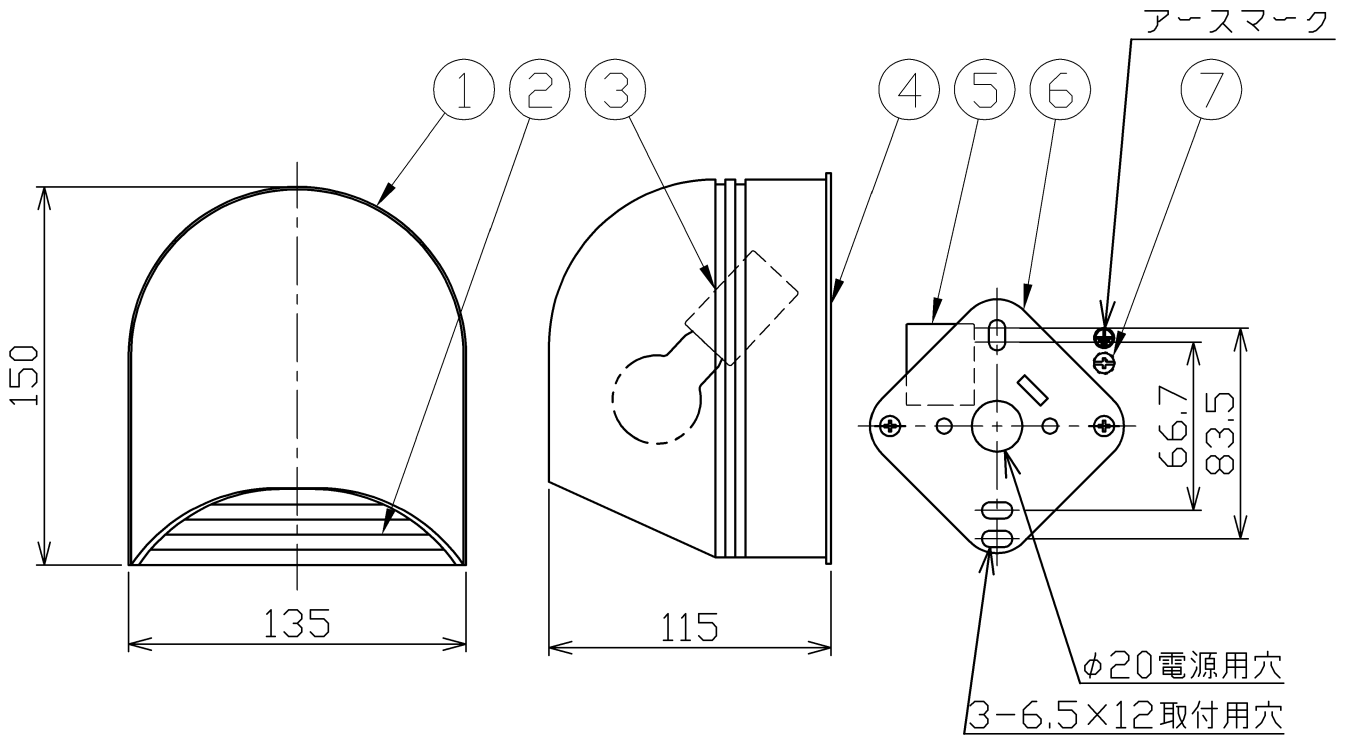

型番 □BK-08

部番	部品名	数量	材質	摘要
1	ガード	1	ADC	シルバー色塗装
2	反射板	1	アルミ	白色塗装
3	ソケット	1	磁器	E17
4	パッキン	1	シリコンA	黒色
5	端子台	1	樹脂	
6	サポート	1	鋼板	
7	アースねじ	1	黄銅	

定格電圧 (V)	周波数 (Hz)	消費電力 (W)
100	50/60	32.0

⚠ 安全に関するご注意

- 本器具は壁面取付専用です。指定以外の取付を行うと火災・器具落下の原因となります。
- 本器具は塩害地区・腐食性ガス等の発生する場所では使用出来ません。早期の錆発生、変質、変色、絶縁不良、器具落下の原因となります。
- 本器具は振動の激しい場所には使用しないでください。器具落下の原因となります。
- 本器具は防湿形ではありません。湿気が多い場所には使用しないでください。絶縁不良、感電の原因となります。

品名	屋外用アラック	特記事項		
取付形態	壁面取付専用	防雨型 耐熱保護チューブ付属		
接続方法	端子台			
色温度	-			
平均演色評価数	-			
光源寿命	-			
定格光束	-	同梱ランプ	承認	担当
固有エネルギー消費効率	-	ミカアトランプ	浅川	市嶋
質量	0.8Kg	KR110V36WWx1		