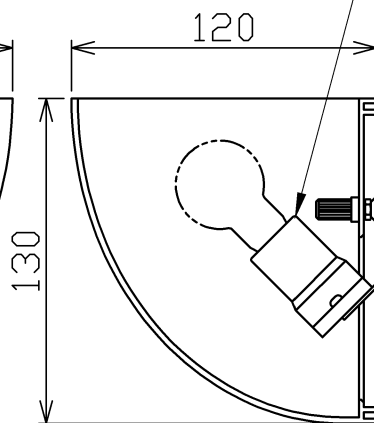

型番 □BK-07

部番	部品名	数量	材質	摘要
1	セード	1	樹脂	乳白
2	ソケット	1	樹脂	E17
3	本体	1	鋼板	

定格電圧 (V)	周波数 (Hz)	消費電力 (W)
100	50/60	47.0

**⚠ 安全に関するご注意**

- 本器具は壁面取付専用です。指定以外の取付を行うと火災・器具落下の原因となります。
- 本器具は屋内専用です。屋外や、湿気のある場所及び腐食性ガス等の発生する場所では使用出来ません。変質、変色、絶縁不良、器具落下の原因となります。
- 本器具は振動の激しい場所、風が吹く場所には使用しないでください。器具落下の原因となります。

品名	ブラケット	特記事項 屋内専用		
取付形態	壁面取付専用			
接続方法	速結端子			
色温度	-			
平均演色評価数	-			
光源寿命	-			
定格光束	-	同梱ランプ	承認	担当
固有エネルギー消費効率	-	ミニクリプトンランプ KR110V54W x1	浅川	市嶋
質量	0.4Kg			