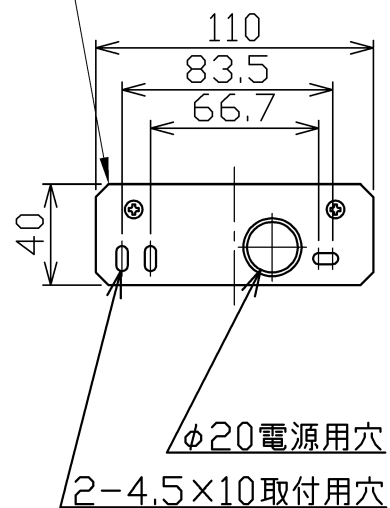

型番 □BK-07

部番	部品名	数量	材質	摘要
1	セード	1	樹脂	乳白
2	ソケット	1	樹脂	E17
3	本体	1	鋼板	

定格電圧 (V)	周波数 (Hz)	消費電力 (W)
100	50/60	47.0

**⚠ 安全に関するご注意**

- 本器具は壁面取付専用です。指定以外の取付を行うと火災・器具落下の原因となります。
- 本器具は屋内専用です。屋外や、湿気のある場所及び腐食性ガス等の発生する場所では使用出来ません。変質、変色、絶縁不良、器具落下の原因となります。
- 本器具は振動の激しい場所、風が吹く場所には使用しないでください。器具落下の原因となります。

品名	ブラケット	特記事項 屋内専用		
取付形態	壁面取付専用			
接続方法	速結端子			
色温度	-			
平均演色評価数	-			
光源寿命	-			
定格光束	-	同梱ランプ	承認	担当
固有エネルギー消費効率	-	ミニクリプトンランプ KR110V54W x1	浅川	市嶋
質量	0.4Kg			