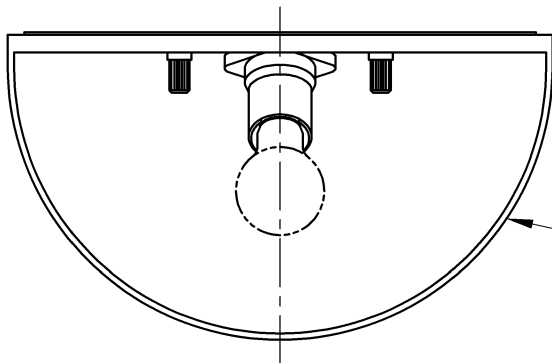

型番 □BK-07

部番	部品名	数量	材質	摘要
1	セード	1	樹脂	乳白
2	ソケット	1	樹脂	E17
3	本体	1	鋼板	

定格電圧 (V)	周波数 (Hz)	消費電力 (W)
100	50/60	47.0

**⚠ 安全に関するご注意**

- 本器具は壁面取付専用です。指定以外の取付を行うと火災・器具落下の原因となります。
- 本器具は屋内専用です。屋外や、湿気のある場所及び腐食性ガス等の発生する場所では使用出来ません。変質、変色、絶縁不良、器具落下の原因となります。
- 本器具は振動の激しい場所、風が吹く場所には使用しないでください。器具落下の原因となります。

品名	ブラケット	特記事項 屋内専用		
取付形態	壁面取付専用			
接続方法	速結端子			
色温度	-			
平均演色評価数	-			
光源寿命	-			
定格光束	-	同梱ランプ	承認	担当
固有エネルギー消費効率	-	ミニクリプトンランプ KR110V54W x1	浅川	市嶋
質量	0.4Kg			