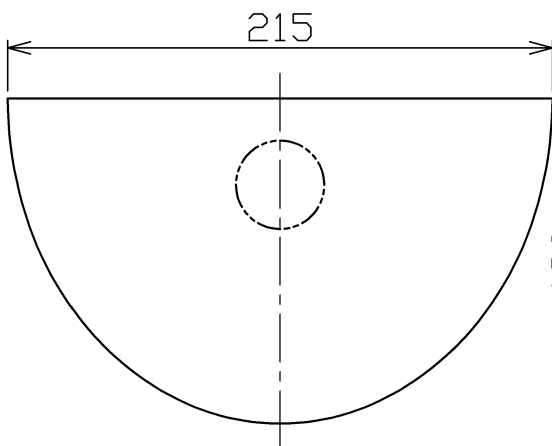

型番 □BK-07

部番	部品名	数量	材質	摘要
1	セード	1	樹脂	乳白
2	ソケット	1	樹脂	E17
3	本体	1	鋼板	

定格電圧 (V)	周波数 (Hz)	消費電力 (W)
100	50/60	47.0

**⚠ 安全に関するご注意**

- 本器具は壁面取付専用です。指定以外の取付を行うと火災・器具落下の原因となります。
- 本器具は屋内専用です。屋外や、湿気のある場所及び腐食性ガス等の発生する場所では使用出来ません。変質、変色、絶縁不良、器具落下の原因となります。
- 本器具は振動の激しい場所、風が吹く場所には使用しないでください。器具落下の原因となります。

品名	ブラケット	特記事項 屋内専用		
取付形態	壁面取付専用			
接続方法	速結端子			
色温度	-			
平均演色評価数	-			
光源寿命	-			
定格光束	-	同梱ランプ	承認	担当
固有エネルギー消費効率	-	ミニクリプトンランプ KR110V54W x1	浅川	市嶋
質量	0.4Kg			