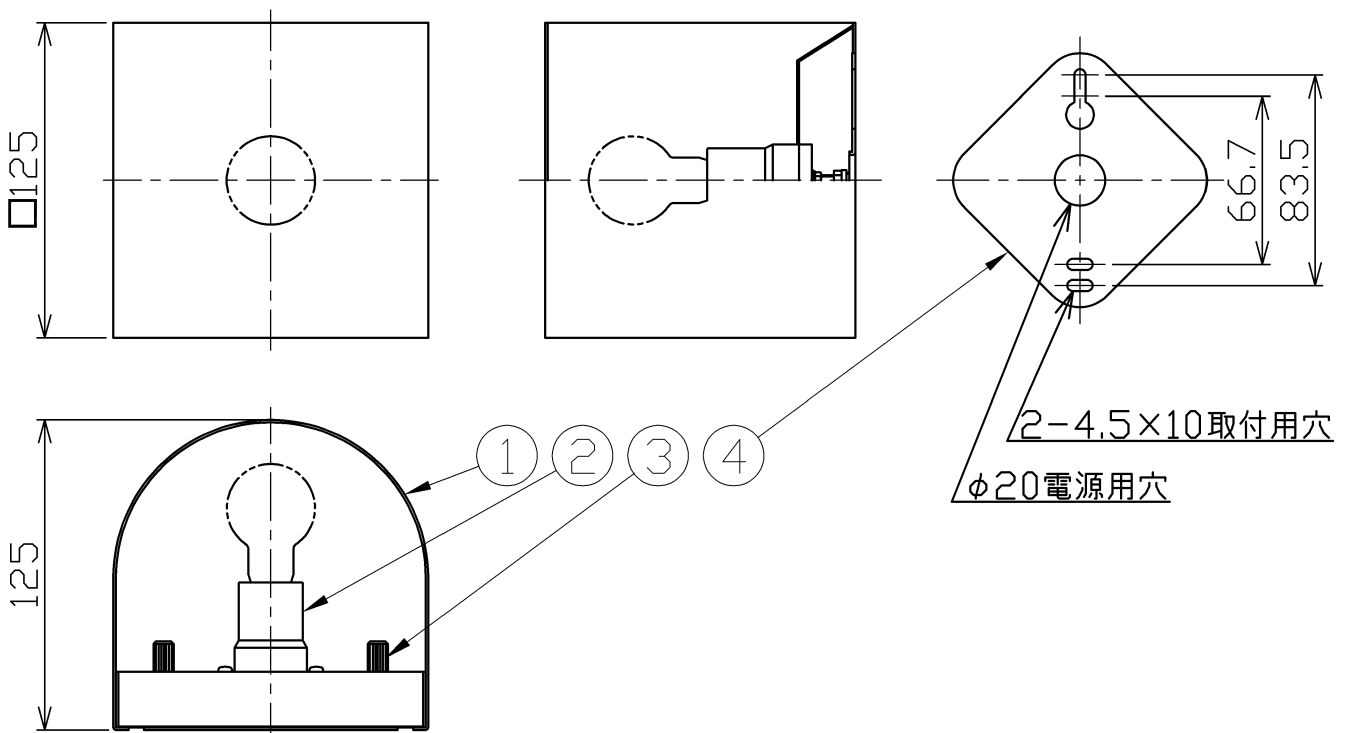

型番 □BK-05

部番	部品名	数量	材質	摘要
1	セード	1	鋼板	白色塗装
2	ソケット	1	樹脂	E17
3	化粧ナット	2	黄銅	白色塗装
4	サポート	1	鋼板	

定格電圧 (V)	周波数 (Hz)	消費電力 (W)
100	50/60	54.0

⚠ 安全に関するご注意

- 本器具は壁面取付専用です。指定以外の取付を行うと火災・器具落下の原因となります。
- 本器具は屋内専用です。屋外や、湿気のある場所及び腐食性ガス等の発生する場所では使用出来ません。変質、変色、絶縁不良、器具落下の原因となります。
- 本器具は振動の激しい場所、風が吹く場所には使用しないでください。器具落下の原因となります。

品名	ブラケット	特記事項 屋内専用		
取付形態	壁面取付専用			
接続方法	速結端子			
色温度	-			
平均演色評価数	-			
光源寿命	-			
定格光束	-	同梱ランプ	承認	担当
固有エネルギー消費効率	-	ミニクリプトンランプ KR100V/54W x1	浅川	市嶋
質量	0.6Kg			