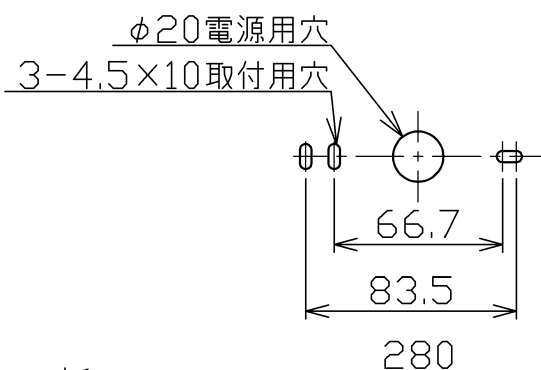

型番 □BK-04

部番	部品名	数量	材質	摘要
1	ソケット	1	磁器	E26
2	セード	1	樹脂	乳白 表面マット
3	端子台	1	樹脂	
4	カバー	1	鋼板	白色塗装
5	本体	1	鋼板	

定格電圧 (V)	周波数 (Hz)	消費電力 (W)
100	50/60	21.0

**⚠ 安全に関するご注意**

- 本器具は壁面取付専用です。指定以外の取付を行うと火災・器具落下の原因となります。
- 本器具は屋内専用です。屋外や、湿気のある場所及び腐食性ガス等の発生する場所では使用出来ません。変質、変色、絶縁不良、器具落下の原因となります。
- 本器具は振動の激しい場所、風が吹く場所には使用しないでください。器具落下の原因となります。

品名	ブラケット	特記事項 屋内専用		
取付形態	壁面取付専用			
接続方法	端子台			
色温度	電球色			
平均演色評価数	-			
光源寿命	-			
定格光束	-	同梱ランプ	承認	担当
固有エネルギー消費効率	-	電球型蛍光灯 EFD21EL x1	浅川	市嶋
質量	1.5Kg			