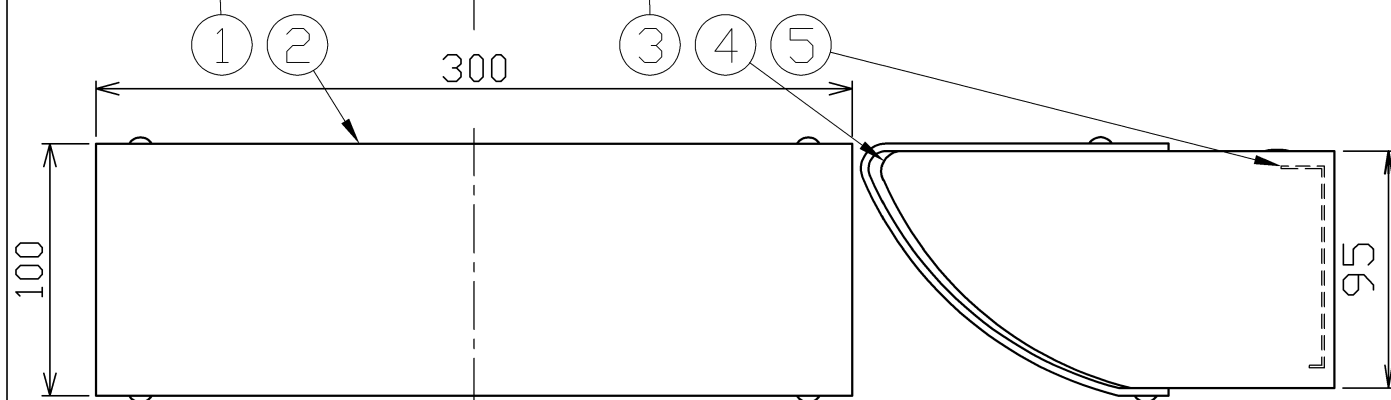

型番 □BK-04

部番	部品名	数量	材質	摘要
1	ソケット	1	磁器	E26
2	セード	1	樹脂	乳白 表面マット
3	端子台	1	樹脂	
4	カバー	1	鋼板	白色塗装
5	本体	1	鋼板	

定格電圧 (V)	周波数 (Hz)	消費電力 (W)
100	50/60	21.0

**⚠ 安全に関するご注意**

- 本器具は壁面取付専用です。指定以外の取付を行うと火災・器具落下の原因となります。
- 本器具は屋内専用です。屋外や、湿気のある場所及び腐食性ガス等の発生する場所では使用出来ません。変質、変色、絶縁不良、器具落下の原因となります。
- 本器具は振動の激しい場所、風が吹く場所には使用しないでください。器具落下の原因となります。

品名	ブラケット	特記事項 屋内専用		
取付形態	壁面取付専用			
接続方法	端子台			
色温度	電球色			
平均演色評価数	-			
光源寿命	-			
定格光束	-	同梱ランプ	承認	担当
固有エネルギー消費効率	-	電球型蛍光灯 EFD21EL x1	浅川	市嶋
質量	1.5Kg			