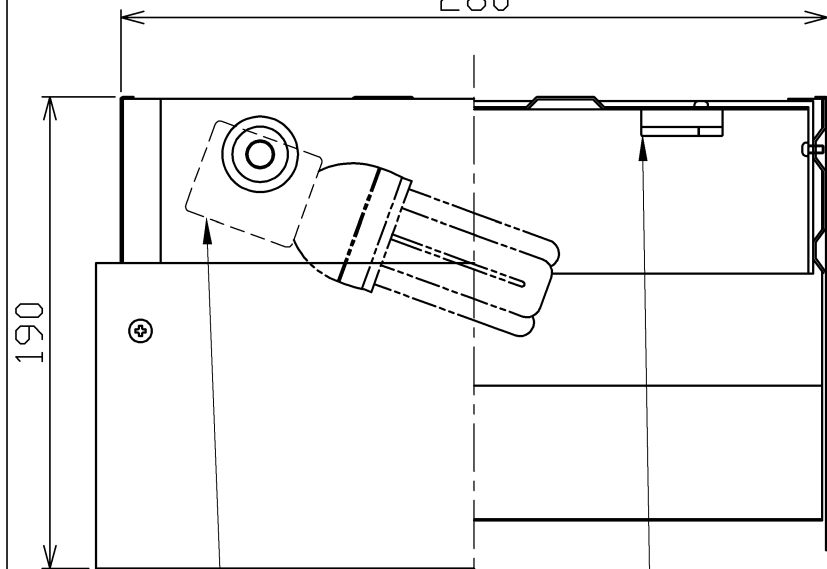

型番 □BK-04

部番	部品名	数量	材質	摘要
1	ソケット	1	磁器	E26
2	セード	1	樹脂	乳白 表面マット
3	端子台	1	樹脂	
4	カバー	1	鋼板	白色塗装
5	本体	1	鋼板	

定格電圧 (V)	周波数 (Hz)	消費電力 (W)
100	50/60	21.0

**⚠ 安全に関するご注意**

- 本器具は壁面取付専用です。指定以外の取付を行うと火災・器具落下の原因となります。
- 本器具は屋内専用です。屋外や、湿気のある場所及び腐食性ガス等の発生する場所では使用出来ません。変質、変色、絶縁不良、器具落下の原因となります。
- 本器具は振動の激しい場所、風が吹く場所には使用しないでください。器具落下の原因となります。

品名	ブラケット	特記事項 屋内専用		
取付形態	壁面取付専用			
接続方法	端子台			
色温度	電球色			
平均演色評価数	-			
光源寿命	-			
定格光束	-	同梱ランプ	承認	担当
固有エネルギー消費効率	-	電球型蛍光灯 EFD21EL x1	浅川	市嶋
質量	1.5Kg			