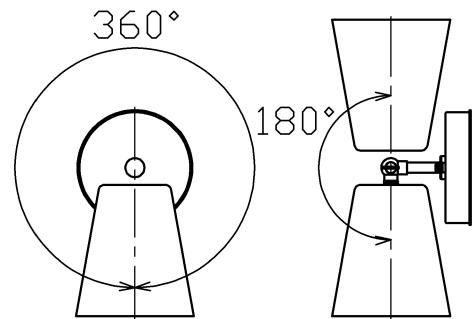

型番 □BK-02

部番	部品名	数量	材質	摘要
1	グローブ	1	乳白ガラス	フロスト
2	自在器	1	ZDC	ニッケルクローム
3	アーム	1	鉄	白色塗装
4	フランジ	1	鋼板	白色塗装
5	ソケット	1	磁器	E17
6	端子台	1	樹脂	
7	サポート	1	鋼板	

本体可動範囲

定格電圧 (V)	周波数 (Hz)	消費電力 (W)
100	50/60	54.0

⚠ 安全に関するご注意

- 本器具は天井または壁面取付専用です。指定以外の取付を行うと火災・器具落下の原因となります。
- 本器具は屋内専用です。屋外や、湿気のある場所及び腐食性ガス等の発生する場所では使用出来ません。変質、変色、絶縁不良、器具落下の原因となります。
- 本器具は振動の激しい場所、風が吹く場所には使用しないでください。器具落下の原因となります。

品名	ブラケット	特記事項 屋内専用		
取付形態	天井・壁面取付兼用			
接続方法	端子台			
色温度	-			
平均演色評価数	-			
光源寿命	-			
定格光束	-	同梱ランプ	承認	担当
固有エネルギー消費効率	-	ミクアトランプ KR100V/54W x2	浅川	市嶋
質量	0.8Kg			