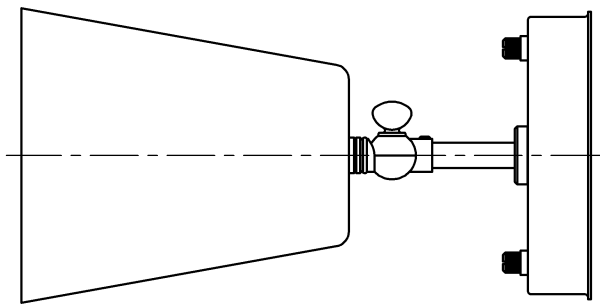

型番 □BK-02

部番	部品名	数量	材質	摘要
1	グローブ	1	乳白ガラス	フロスト
2	自在器	1	ZDC	ニッケルクローム
3	アーム	1	鉄	白色塗装
4	フランジ	1	鋼板	白色塗装
5	ソケット	1	磁器	E17
6	端子台	1	樹脂	
7	サポート	1	鋼板	

本体可動範囲

定格電圧 (V)	周波数 (Hz)	消費電力 (W)
100	50/60	54.0

⚠ 安全に関するご注意

- 本器具は天井または壁面取付専用です。指定以外の取付を行うと火災・器具落下の原因となります。
- 本器具は屋内専用です。屋外や、湿気のある場所及び腐食性ガス等の発生する場所では使用出来ません。変質、変色、絶縁不良、器具落下の原因となります。
- 本器具は振動の激しい場所、風が吹く場所には使用しないでください。器具落下の原因となります。

品名	ブラケット	特記事項 屋内専用		
取付形態	天井・壁面取付兼用			
接続方法	端子台			
色温度	-			
平均演色評価数	-			
光源寿命	-			
定格光束	-	同梱ランプ	承認	担当
固有エネルギー消費効率	-	ミクアトランプ KR100V/54W x2	浅川	市嶋
質量	0.8Kg			