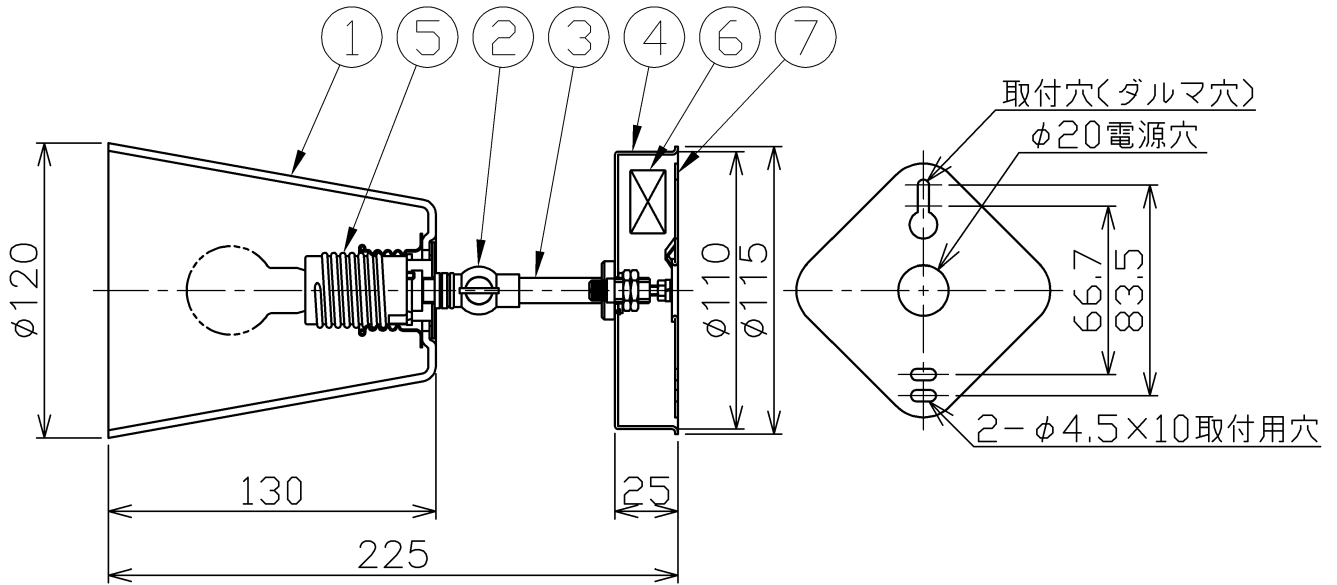

型番 □BK-02

部番	部品名	数量	材質	摘要
1	グローブ	1	乳白ガラス	フロスト
2	自在器	1	ZDC	ニッケルクローム
3	アーム	1	鉄	白色塗装
4	フランジ	1	鋼板	白色塗装
5	ソケット	1	磁器	E17
6	端子台	1	樹脂	
7	サポート	1	鋼板	

本体可動範囲

定格電圧 (V)	周波数 (Hz)	消費電力 (W)
100	50/60	54.0

⚠ 安全に関するご注意

- 本器具は天井または壁面取付専用です。指定以外の取付を行うと火災・器具落下の原因となります。
- 本器具は屋内専用です。屋外や、湿気のある場所及び腐食性ガス等の発生する場所では使用出来ません。変質、変色、絶縁不良、器具落下の原因となります。
- 本器具は振動の激しい場所、風が吹く場所には使用しないでください。器具落下の原因となります。

品名	ブラケット	特記事項 屋内専用		
取付形態	天井・壁面取付兼用			
接続方法	端子台			
色温度	-			
平均演色評価数	-			
光源寿命	-			
定格光束	-	同梱ランプ	承認	担当
固有エネルギー消費効率	-	ミクアトランプ KR100V/54W x2	浅川	市嶋
質量	0.8Kg			