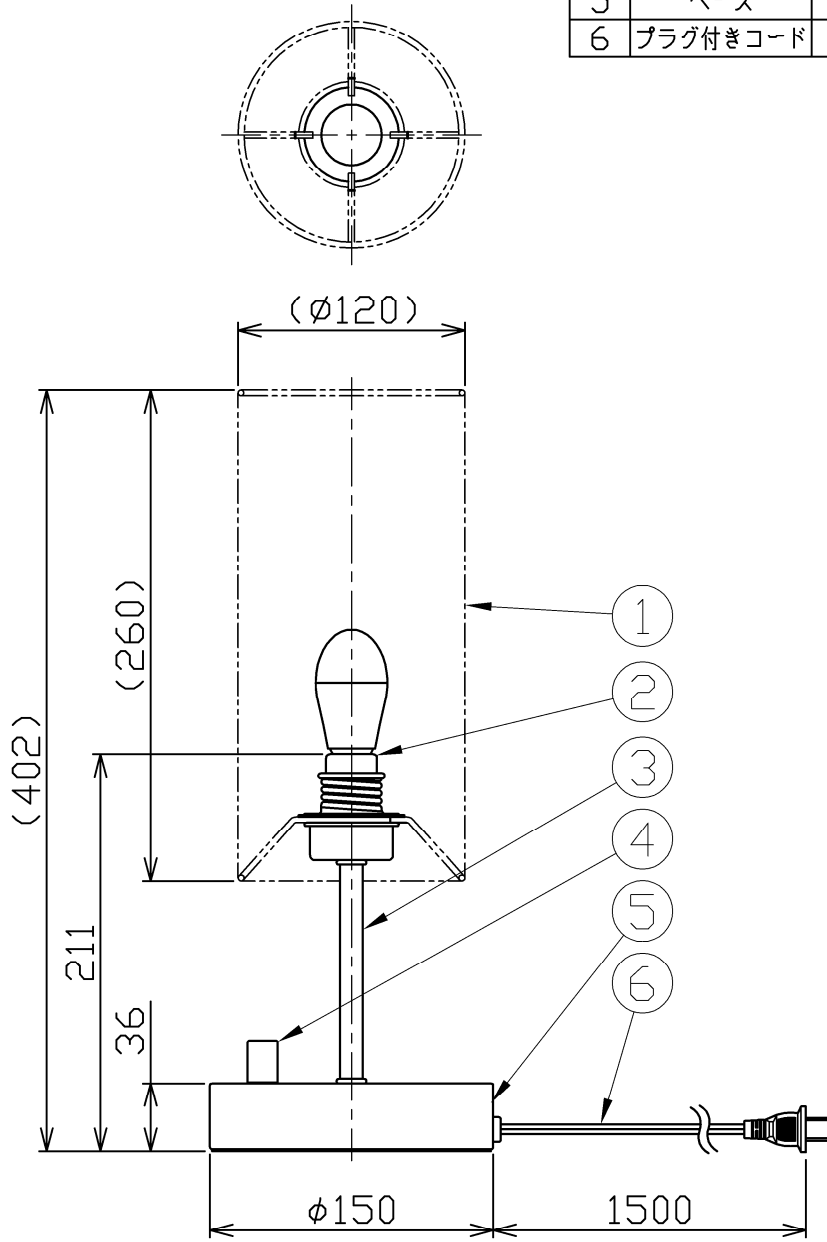

型番 MST012L-DIM

部番	部品名	数量	材質	摘要
1	専用セード	1	布	別売
2	ソケット	1	磁器	E17
3	アーム	1	STK	ニッケルメッキつや消し
4	調光機能付スイッチ	1		ニッケルメッキつや消し
5	ベース	1	鋼板	ニッケルメッキつや消し
6	プラグ付きコード	1		黒色

定格電圧 (V)	周波数 (Hz)	消費電力 (W)
100	50/60	4.6

**安全に関するご注意**

- 本器具は、5~35℃の温度範囲で使用するように設計しています。高温で使用すると火災の原因となります。
- 本器具は、屋内専用です。屋外や水気・湿気のある場所及び腐食性ガス等の発生する場所では使用できません。器具落下・感電の原因となります。
- 不安定な場所や燃えやすいものの近くで使用しないでください。倒れたり落ちたりして火災の恐れがあります。

品名	スタンド調光タイプ	特記事項		
取付形態	置き型	調光：16~100% セード別売 (必ず別売りの専用セードOP019とセットでご使用ください)		
接続方法	コンセントプラグ			
色温度	2700K			
平均演色評価数	Ra83			
光源寿命	40,000H			
定格光束	440lm	適合ランプ	承認	担当
固有エネルギー消費効率	95.6lm/w	LDA5L-G-E17 /40/D/S (E17)	斎藤	市嶋
質量	0.7Kg	x1		