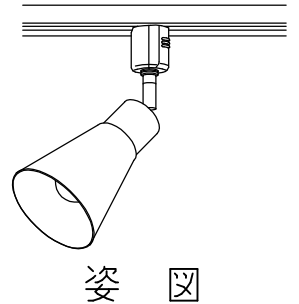

型番 MSP003D-W

部番	部品名	数量	材質	摘要
1	ダクトプラグ	1	PC	白色
2	自在器	1	ZDC	ニッケルクロームメッキ
3	ソケット	1	陶磁器	E17
4	セード	1	鋼板	白色塗装

定格電圧 (V)	周波数 (Hz)	消費電力 (W)
100	50/60	6.2

※消費電力、他数値は推奨ランプ使用の場合

⚠ 安全に関するご注意

- 必ず適合ランプをご使用ください。指定外のランプを使用すると火災の原因となります。
- 本器具は、5~35℃の温度範囲で使用するように設計しています。高温で使用すると火災の原因となります。
- 本器具は、屋内専用です。屋外や水気・湿気のある場所及び腐食性ガス等の発生する場所では使用できません。器具落下・感電の原因となります。
- 本器具は、天井面ダクトレールへの取付専用です。指定以外の取付けを行うと火災・器具落下の原因となります。