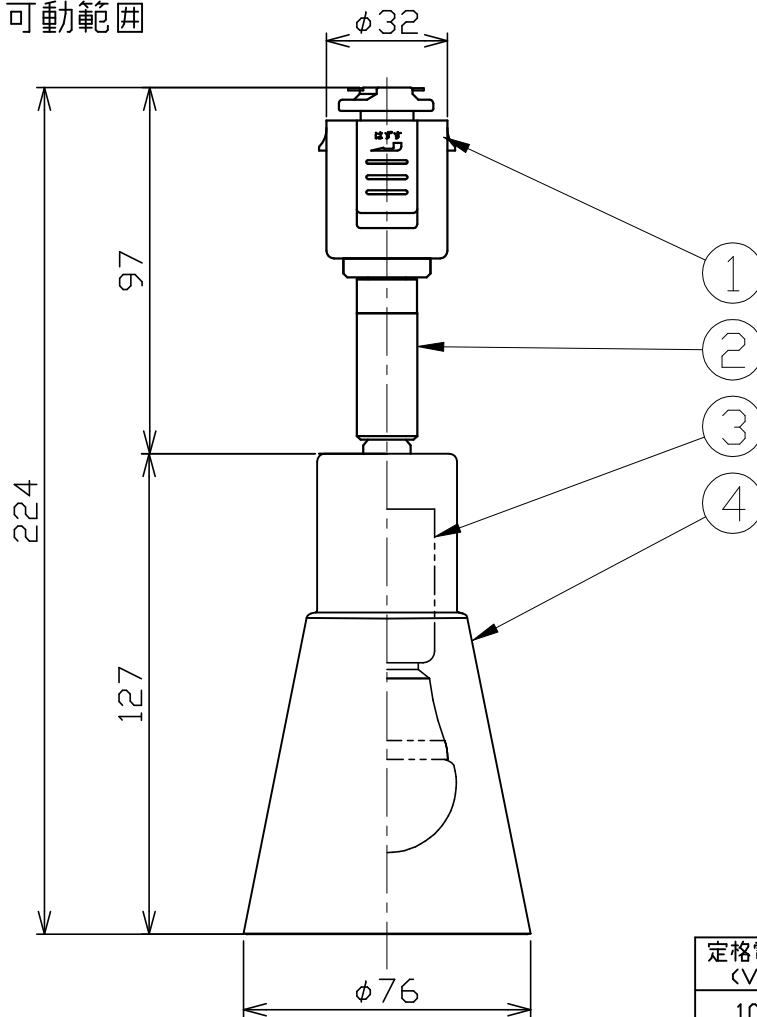

型番 MSP003D-W

部番	部品名	数量	材質	摘要
1	ダクトプラグ	1	PC	白色
2	自在器	1	ZDC	ニッケルクロームメッキ
3	ソケット	1	陶磁器	E17
4	セード	1	鋼板	白色塗装

定格電圧 (V)	周波数 (Hz)	消費電力 (W)
100	50/60	6.2

※消費電力、他数値は推奨ランプ使用の場合

⚠ 安全に関するご注意

- 必ず適合ランプをご使用ください。指定外のランプを使用すると火災の原因となります。
- 本器具は、5~35℃の温度範囲で使用するように設計しています。高温で使用すると火災の原因となります。
- 本器具は、屋内専用です。屋外や水気・湿気のある場所及び腐食性ガス等の発生する場所では使用できません。器具落下・感電の原因となります。
- 本器具は、天井面ダクトレールへの取付専用です。指定以外の取付けを行うと火災・器具落下の原因となります。

品名	スポットライト	特記事項	推奨ランプ	承認	担当
取付形態	天井面ダクトレール	・ランプ別売 ・傾斜天井・壁面・床面取付不可 ・推奨ランプ LDA6L-H-E17/S/60W2 (東芝) ・適合ランプ 60W相当LED電球 6.2Wまで ・白熱ランプ使用禁止	GLMP001L2	浅川	市嶋
接続方法	ダクトプラグ				
色温度	2700K				
平均演色評価数	Ra80				
光源寿命	40000H				
光束	760 lm				
固有エネルギー消費効率	122.5 lm/W				
質量(ランプ含まず)	0.3Kg				