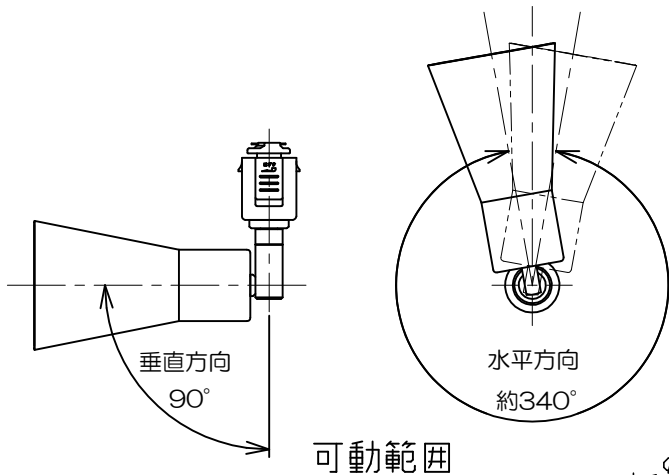

型番 MSP003D-W

部番	部品名	数量	材質	摘要
1	ダクトプラグ	1	PC	白色
2	自在器	1	ZDC	ニッケルクロームメッキ
3	ソケット	1	陶磁器	E17
4	セード	1	鋼板	白色塗装

定格電圧 (V)	周波数 (Hz)	消費電力 (W)
100	50/60	6.2

※消費電力、他数値は推奨ランプ使用の場合

⚠ 安全に関するご注意

- 必ず適合ランプをご使用ください。指定外のランプを使用すると火災の原因となります。
- 本器具は、5~35℃の温度範囲で使用するように設計しています。高温で使用すると火災の原因となります。
- 本器具は、屋内専用です。屋外や水気・湿気のある場所及び腐食性ガス等の発生する場所では使用できません。器具落下・感電の原因となります。
- 本器具は、天井面ダクトレールへの取付専用です。指定以外の取付けを行うと火災・器具落下の原因となります。

品名	スポットライト	特記事項	推奨ランプ	承認	担当
取付形態	天井面ダクトレール	・ランプ別売 ・傾斜天井・壁面・床面取付不可 ・推奨ランプ LDA6L-H-E17/S/60W2 (東芝) ・適合ランプ 60W相当LED電球 6.2Wまで ・白熱ランプ使用禁止	GLMP001L2	浅川	市嶋
接続方法	ダクトプラグ				
色温度	2700K				
平均演色評価数	Ra80				
光源寿命	40000H				
光束	760 lm				
固有エネルギー消費効率	122.5 lm/W				
質量(ランプ含まず)	0.3Kg				