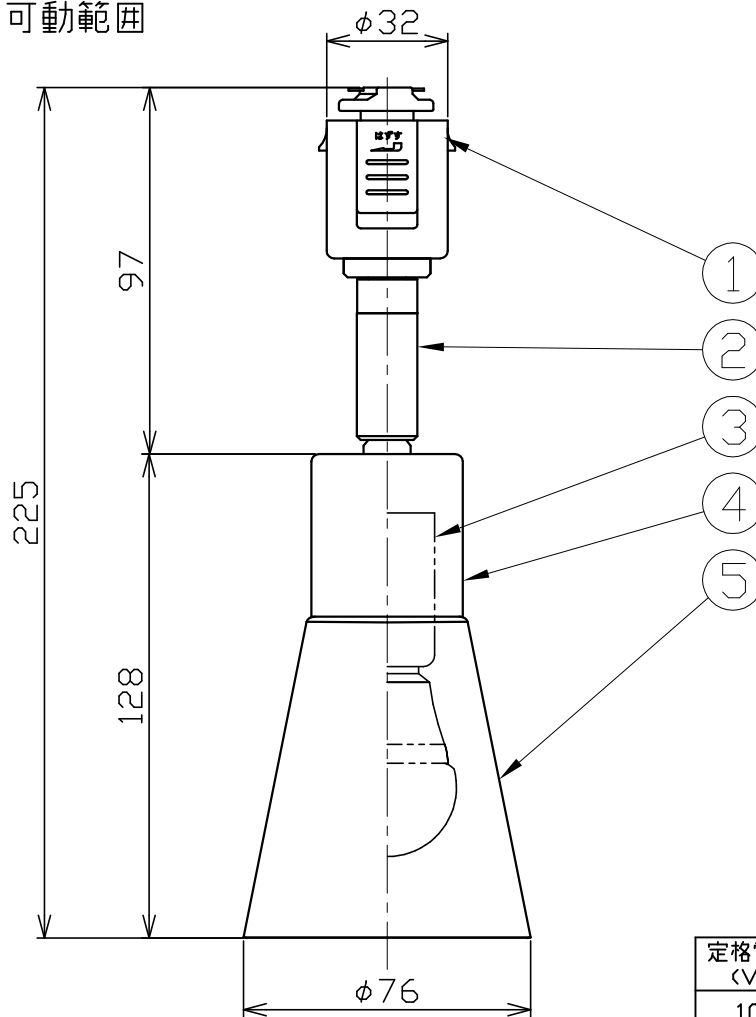

型番 MSP003D-PC

部番	部品名	数量	材質	摘要
1	ダクトプラグ	1	PC	白色
2	自在器	1	ZDC	ニッケルクロームメッキ
3	ソケット	1	陶磁器	E17
4	カバー	1	鋼板	木調塗装
5	セード	1	鋼板	ピンク色塗装

定格電圧 (V)	周波数 (Hz)	消費電力 (W)
100	50/60	6.2

※消費電力、他数値は推奨ランプ使用の場合

⚠ 安全に関するご注意

- 必ず適合ランプをご使用ください。指定外のランプを使用すると火災の原因となります。
- 本器具は、5~35℃の温度範囲で使用するように設計しています。高温で使用すると火災の原因となります。
- 本器具は、屋内専用です。屋外や水気・湿気のある場所及び腐食性ガス等の発生する場所では使用できません。器具落下・感電の原因となります。
- 本器具は、天井面ダクトレールへの取付専用です。指定以外の取付けを行うと火災・器具落下の原因となります。

品名	スポットライト	特記事項		
取付形態	天井面ダクトレール	<ul style="list-style-type: none"> ランプ別売 傾斜天井・壁面・床面取付不可 		
接続方法	ダクトプラグ	<ul style="list-style-type: none"> 推奨ランプ 		
色温度	2700K	LDA6L-H-E17/S/60W2 (東芝)		
平均演色評価数	Ra80	<ul style="list-style-type: none"> 適合ランプ 		
光源寿命	40000H	60W相当LED電球 6.2Wまで		
光束	760 lm	<ul style="list-style-type: none"> 白熱ランプ使用禁止 		
固有エネルギー消費効率	122.5 lm/W	推奨ランプ	承認	担当
質量(ラフ含まず)	0.3Kg	GLMP001L2	浅川	市嶋