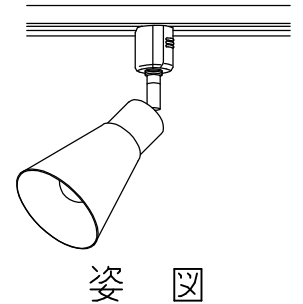

型番 MSP003D-PC

部番	部品名	数量	材質	摘要
1	ダクトプラグ	1	PC	白色
2	自在器	1	ZDC	ニッケルクロームメッキ
3	ソケット	1	陶磁器	E17
4	カバー	1	鋼板	木調塗装
5	セード	1	鋼板	ピンク色塗装

定格電圧 (V)	周波数 (Hz)	消費電力 (W)
100	50/60	6.2

※消費電力、他数値は推奨ランプ使用の場合

⚠ 安全に関するご注意

- 必ず適合ランプをご使用ください。指定外のランプを使用すると火災の原因となります。
- 本器具は、5~35℃の温度範囲で使用するように設計しています。高温で使用すると火災の原因となります。
- 本器具は、屋内専用です。屋外や水気・湿気のある場所及び腐食性ガス等の発生する場所では使用できません。器具落下・感電の原因となります。
- 本器具は、天井面ダクトレールへの取付専用です。指定以外の取付けを行うと火災・器具落下の原因となります。