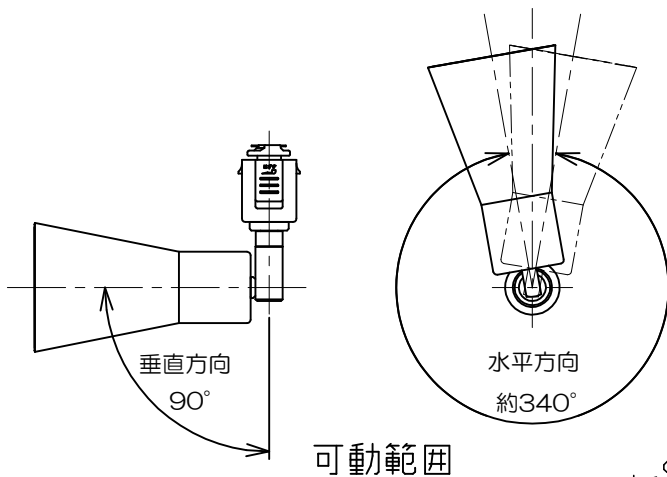

型番 MSP003D-PC

部番	部品名	数量	材質	摘要
1	ダクトプラグ	1	PC	白色
2	自在器	1	ZDC	ニッケルクロームメッキ
3	ソケット	1	陶磁器	E17
4	カバー	1	鋼板	木調塗装
5	セード	1	鋼板	ピンク色塗装

定格電圧 (V)	周波数 (Hz)	消費電力 (W)
100	50/60	6.2

※消費電力、他数値は推奨ランプ使用の場合

⚠ 安全に関するご注意

- 必ず適合ランプをご使用ください。指定外のランプを使用すると火災の原因となります。
- 本器具は、5~35℃の温度範囲で使用するように設計しています。高温で使用すると火災の原因となります。
- 本器具は、屋内専用です。屋外や水気・湿気のある場所及び腐食性ガス等の発生する場所では使用できません。器具落下・感電の原因となります。
- 本器具は、天井面ダクトレールへの取付専用です。指定以外の取付けを行うと火災・器具落下の原因となります。

品名	スポットライト	特記事項		
取付形態	天井面ダクトレール	<ul style="list-style-type: none"> ランプ別売 傾斜天井・壁面・床面取付不可 		
接続方法	ダクトプラグ	<ul style="list-style-type: none"> 推奨ランプ 		
色温度	2700K	LDA6L-H-E17/S/60W2 (東芝)		
平均演色評価数	Ra80	<ul style="list-style-type: none"> 適合ランプ 		
光源寿命	40000H	60W相当LED電球 6.2Wまで		
光束	760 lm	<ul style="list-style-type: none"> 白熱ランプ使用禁止 		
固有エネルギー消費効率	122.5 lm/W	推奨ランプ	承認	担当
質量(ラフ含まず)	0.3Kg	GLMP001L2	浅川	市嶋