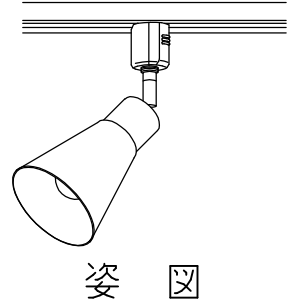

型番 MSP003D-HC

部番	部品名	数量	材質	摘要
1	ダクトプラグ	1	PC	白色
2	自在器	1	ZDC	ニッケルクロームメッキ
3	ソケット	1	陶磁器	E17
4	カバー	1	鋼板	木調塗装
5	セード	1	鋼板	ライトグレー色塗装

定格電圧 (V)	周波数 (Hz)	消費電力 (W)
100	50/60	6.2

※消費電力、他数値は推奨ランプ使用の場合

⚠ 安全に関するご注意

- 必ず適合ランプをご使用ください。指定外のランプを使用すると火災の原因となります。
- 本器具は、5~35℃の温度範囲で使用するように設計しています。高温で使用すると火災の原因となります。
- 本器具は、屋内専用です。屋外や水気・湿気のある場所及び腐食性ガス等の発生する場所では使用できません。器具落下・感電の原因となります。
- 本器具は、天井面ダクトレールへの取付専用です。指定以外の取付けを行うと火災・器具落下の原因となります。

品名	スポットライト	特記事項	推奨ランプ	承認	担当
取付形態	天井面ダクトレール	・ランプ別売 ・傾斜天井・壁面・床面取付不可 ・推奨ランプ LDA6L-H-E17/S/60W2 (東芝) ・適合ランプ 60W相当LED電球 6.2Wまで ・白熱ランプ使用禁止	GLMP001L2	浅川	市嶋
接続方法	ダクトプラグ				
色温度	2700K				
平均演色評価数	Ra80				
光源寿命	40000H				
光束	760 lm				
固有エネルギー消費効率	122.5 lm/W				
質量(ランプ含まず)	0.3Kg				