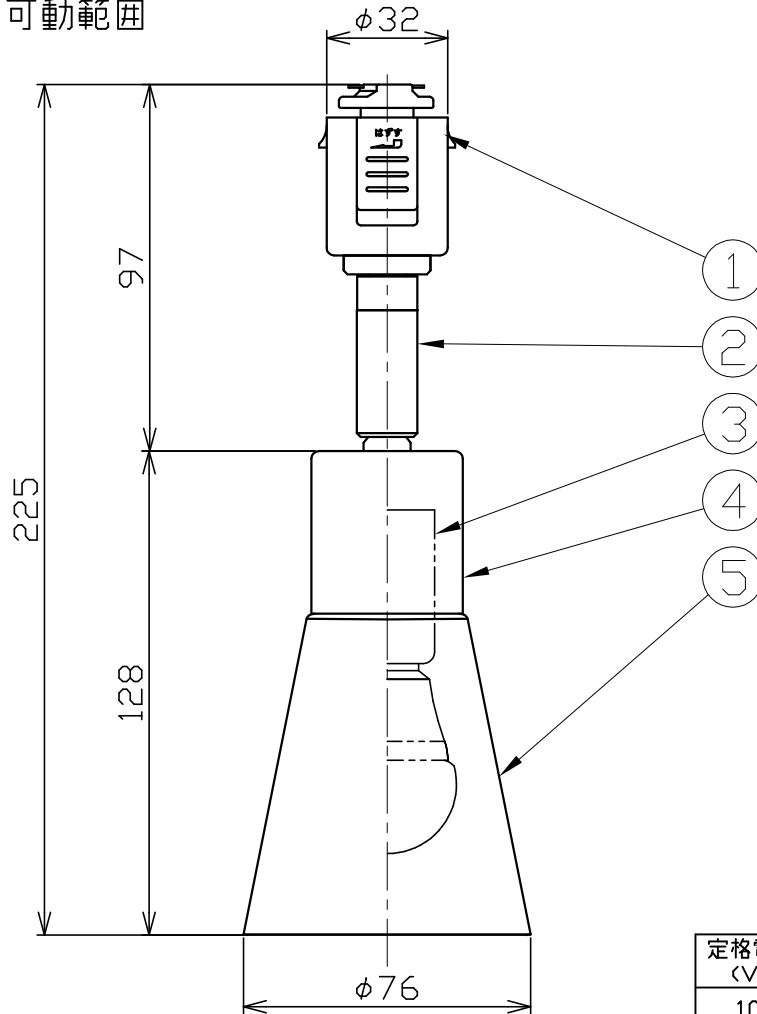

型番 MSP003D-HC

部番	部品名	数量	材質	摘要
1	ダクトプラグ	1	PC	白色
2	自在器	1	ZDC	ニッケルクロームメッキ
3	ソケット	1	陶磁器	E17
4	カバー	1	鋼板	木調塗装
5	セード	1	鋼板	ライトグレー色塗装

定格電圧 (V)	周波数 (Hz)	消費電力 (W)
100	50/60	6.2

※消費電力、他数値は推奨ランプ使用の場合

⚠ 安全に関するご注意

- 必ず適合ランプをご使用ください。指定外のランプを使用すると火災の原因となります。
- 本器具は、5~35℃の温度範囲で使用するように設計しています。高温で使用すると火災の原因となります。
- 本器具は、屋内専用です。屋外や水気・湿気のある場所及び腐食性ガス等の発生する場所では使用できません。器具落下・感電の原因となります。
- 本器具は、天井面ダクトレールへの取付専用です。指定以外の取付けを行うと火災・器具落下の原因となります。

品名	スポットライト	特記事項	推奨ランプ	承認	担当
取付形態	天井面ダクトレール	・ランプ別売 ・傾斜天井・壁面・床面取付不可 ・推奨ランプ LDA6L-H-E17/S/60W2 (東芝) ・適合ランプ 60W相当LED電球 6.2Wまで ・白熱ランプ使用禁止	GLMP001L2	浅川	市嶋
接続方法	ダクトプラグ				
色温度	2700K				
平均演色評価数	Ra80				
光源寿命	40000H				
光束	760 lm				
固有エネルギー消費効率	122.5 lm/W				
質量(ランプ含まず)	0.3Kg				