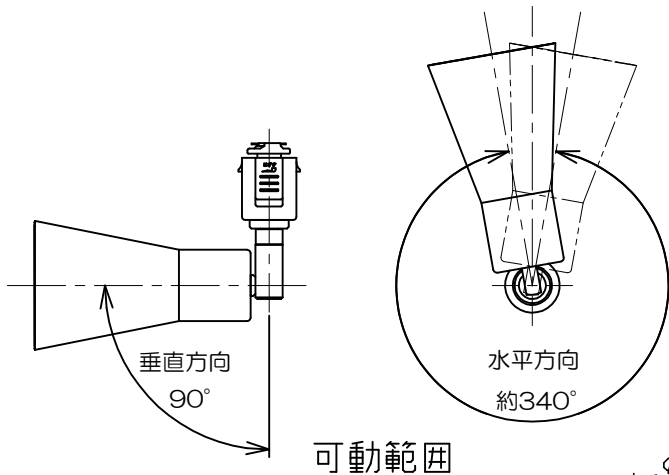

型番 MSP003D-HC

部番	部品名	数量	材質	摘要
1	ダクトプラグ	1	PC	白色
2	自在器	1	ZDC	ニッケルクロームメッキ
3	ソケット	1	陶磁器	E17
4	カバー	1	鋼板	木調塗装
5	セード	1	鋼板	ライトグレー色塗装

定格電圧 (V)	周波数 (Hz)	消費電力 (W)
100	50/60	6.2

※消費電力、他数値は推奨ランプ使用の場合

⚠ 安全に関するご注意

- 必ず適合ランプをご使用ください。指定外のランプを使用すると火災の原因となります。
- 本器具は、5~35℃の温度範囲で使用するように設計しています。高温で使用すると火災の原因となります。
- 本器具は、屋内専用です。屋外や水気・湿気のある場所及び腐食性ガス等の発生する場所では使用できません。器具落下・感電の原因となります。
- 本器具は、天井面ダクトレールへの取付専用です。指定以外の取付けを行うと火災・器具落下の原因となります。

品名	スポットライト	特記事項	推奨ランプ	承認	担当
取付形態	天井面ダクトレール	・ランプ別売 ・傾斜天井・壁面・床面取付不可 ・推奨ランプ LDA6L-H-E17/S/60W2 (東芝) ・適合ランプ 60W相当LED電球 6.2Wまで ・白熱ランプ使用禁止	GLMP001L2	浅川	市嶋
接続方法	ダクトプラグ				
色温度	2700K				
平均演色評価数	Ra80				
光源寿命	40000H				
光束	760 lm				
固有エネルギー消費効率	122.5 lm/W				
質量(ランプ含まず)	0.3Kg				