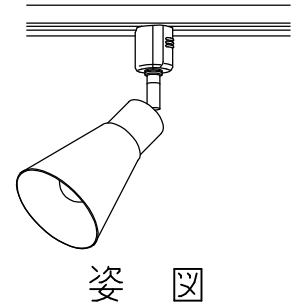

型番 MSP003D-B

部番	部品名	数量	材質	摘要
1	ダクトプラグ	1	PC	黒色
2	自在器	1	ZDC	ニッケルクロームメッキ
3	ソケット	1	陶磁器	E17
4	セード	1	鋼板	黒色塗装

定格電圧 (V)	周波数 (Hz)	消費電力 (W)
100	50/60	6.2

※消費電力、他数値は推奨ランプ使用の場合

⚠ 安全に関するご注意

- 必ず適合ランプをご使用ください。指定外のランプを使用すると火災の原因となります。
- 本器具は、5~35℃の温度範囲で使用するように設計しています。高温で使用すると火災の原因となります。
- 本器具は、屋内専用です。屋外や水気・湿気のある場所及び腐食性ガス等の発生する場所では使用できません。器具落下・感電の原因となります。
- 本器具は、天井面ダクトレールへの取付専用です。指定以外の取付けを行うと火災・器具落下の原因となります。

品名	スポットライト	特記事項		
取付形態	天井面ダクトレール	<ul style="list-style-type: none"> ランプ別売 傾斜天井・壁面・床面取付不可 		
接続方法	ダクトプラグ	<ul style="list-style-type: none"> 推奨ランプ 		
色温度	2700K	LDA6L-H-E17/S/60W2 (東芝)		
平均演色評価数	Ra80	<ul style="list-style-type: none"> 適合ランプ 60W相当LED電球 6.2Wまで 白熱ランプ使用禁止 		
光源寿命	40000H	推奨ランプ	承認	担当
光束	760 lm	GLMP001L2	浅川	市嶋
固有エネルギー消費効率	122.5 lm/W			
質量(ランプ含まず)	0.3Kg			