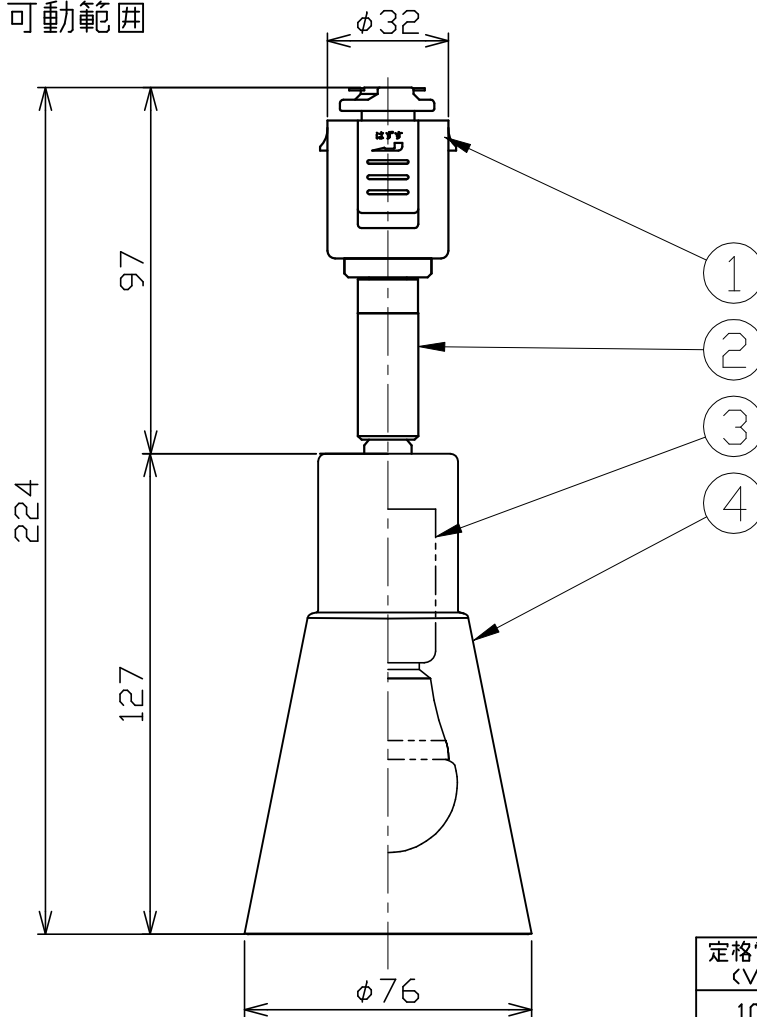

型番 MSP003D-B

部番	部品名	数量	材質	摘要
1	ダクトプラグ	1	PC	黒色
2	自在器	1	ZDC	ニッケルクロームメッキ
3	ソケット	1	陶磁器	E17
4	セード	1	鋼板	黒色塗装

定格電圧 (V)	周波数 (Hz)	消費電力 (W)
100	50/60	6.2

※消費電力、他数値は推奨ランプ使用の場合

⚠ 安全に関するご注意

- 必ず適合ランプをご使用ください。指定外のランプを使用すると火災の原因となります。
- 本器具は、5~35℃の温度範囲で使用するように設計しています。高温で使用すると火災の原因となります。
- 本器具は、屋内専用です。屋外や水気・湿気のある場所及び腐食性ガス等の発生する場所では使用できません。器具落下・感電の原因となります。
- 本器具は、天井面ダクトレールへの取付専用です。指定以外の取付けを行うと火災・器具落下の原因となります。

品名	スポットライト	特記事項		
取付形態	天井面ダクトレール	<ul style="list-style-type: none"> ランプ別売 傾斜天井・壁面・床面取付不可 		
接続方法	ダクトプラグ	<ul style="list-style-type: none"> 推奨ランプ 		
色温度	2700K	LDA6L-H-E17/S/60W2 (東芝)		
平均演色評価数	Ra80	<ul style="list-style-type: none"> 適合ランプ 60W相当LED電球 6.2Wまで 白熱ランプ使用禁止 		
光源寿命	40000H	推奨ランプ	承認	担当
光束	760 lm	GLMP001L2	浅川	市嶋
固有エネルギー消費効率	122.5 lm/W			
質量(ランプ含まず)	0.3Kg			