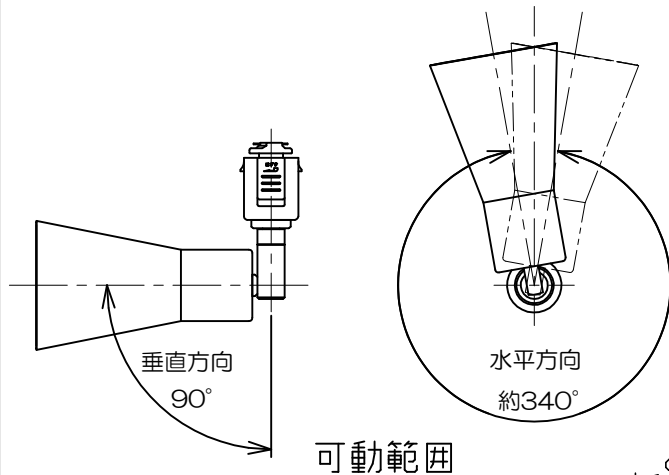

型番 MSP003D-B

部番	部品名	数量	材質	摘要
1	ダクトプラグ	1	PC	黒色
2	自在器	1	ZDC	ニッケルクロームメッキ
3	ソケット	1	陶磁器	E17
4	セード	1	鋼板	黒色塗装

定格電圧 (V)	周波数 (Hz)	消費電力 (W)
100	50/60	6.2

※消費電力、他数値は推奨ランプ使用の場合

⚠ 安全に関するご注意

- 必ず適合ランプをご使用ください。指定外のランプを使用すると火災の原因となります。
- 本器具は、5~35℃の温度範囲で使用するように設計しています。高温で使用すると火災の原因となります。
- 本器具は、屋内専用です。屋外や水気・湿気のある場所及び腐食性ガス等の発生する場所では使用できません。器具落下・感電の原因となります。
- 本器具は、天井面ダクトレールへの取付専用です。指定以外の取付けを行うと火災・器具落下の原因となります。

品名	スポットライト	特記事項		
取付形態	天井面ダクトレール	<ul style="list-style-type: none"> ランプ別売 傾斜天井・壁面・床面取付不可 		
接続方法	ダクトプラグ	<ul style="list-style-type: none"> 推奨ランプ 		
色温度	2700K	LDA6L-H-E17/S/60W2 (東芝)		
平均演色評価数	Ra80	<ul style="list-style-type: none"> 適合ランプ 60W相当LED電球 6.2Wまで 白熱ランプ使用禁止 		
光源寿命	40000H	推奨ランプ	承認	担当
光束	760 lm	GLMP001L2	浅川	市嶋
固有エネルギー消費効率	122.5 lm/W			
質量(ランプ含まず)	0.3Kg			