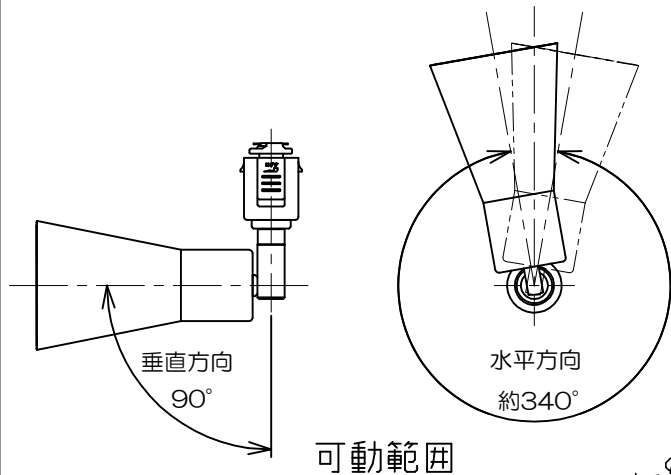

型番 MSP003D-AC

部番	部品名	数量	材質	摘要
1	ダクトプラグ	1	PC	白色
2	自在器	1	ZDC	ニッケルクロームメッキ
3	ソケット	1	陶磁器	E17
4	カバー	1	鋼板	木調塗装
5	セード	1	鋼板	ライトブルー色塗装

定格電圧 (V)	周波数 (Hz)	消費電力 (W)
100	50/60	6.2

※消費電力、他数値は推奨ランプ使用の場合

⚠ 安全に関するご注意

- 必ず適合ランプをご使用ください。指定外のランプを使用すると火災の原因となります。
- 本器具は、5~35℃の温度範囲で使用するように設計しています。高温で使用すると火災の原因となります。
- 本器具は、屋内専用です。屋外や水気・湿気のある場所及び腐食性ガス等の発生する場所では使用できません。器具落下・感電の原因となります。
- 本器具は、天井面ダクトレールへの取付専用です。指定以外の取付けを行うと火災・器具落下の原因となります。

品名	スポットライト	特記事項	推奨ランプ	承認	担当
取付形態	天井面ダクトレール	・ランプ別売 ・傾斜天井・壁面・床面取付不可			
接続方法	ダクトプラグ	・推奨ランプ			
色温度	2700K	LD A6L-H-E17/S/60W2 (東芝)			
平均演色評価数	Ra80	・適合ランプ			
光源寿命	40000H	60W相当LED電球 6.2Wまで			
光束	760 lm	・白熱ランプ使用禁止			
固有エネルギー消費効率	122.5 lm/W		GLMP001L2	浅川	市嶋
質量(ラフ含まず)	0.3Kg				