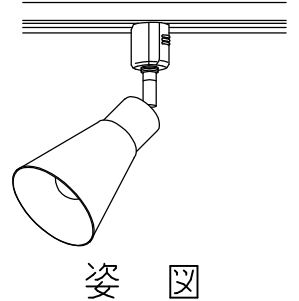

型番 MSP003D-AC

部番	部品名	数量	材質	摘要
1	ダクトプラグ	1	PC	白色
2	自在器	1	ZDC	ニッケルクロームメッキ
3	ソケット	1	陶磁器	E17
4	カバー	1	鋼板	木調塗装
5	セード	1	鋼板	ライトブルー色塗装

定格電圧 (V)	周波数 (Hz)	消費電力 (W)
100	50/60	6.2

※消費電力、他数値は推奨ランプ使用の場合

⚠ 安全に関するご注意

- 必ず適合ランプをご使用ください。指定外のランプを使用すると火災の原因となります。
- 本器具は、5~35℃の温度範囲で使用するように設計しています。高温で使用すると火災の原因となります。
- 本器具は、屋内専用です。屋外や水気・湿気のある場所及び腐食性ガス等の発生する場所では使用できません。器具落下・感電の原因となります。
- 本器具は、天井面ダクトレールへの取付専用です。指定以外の取付けを行うと火災・器具落下の原因となります。