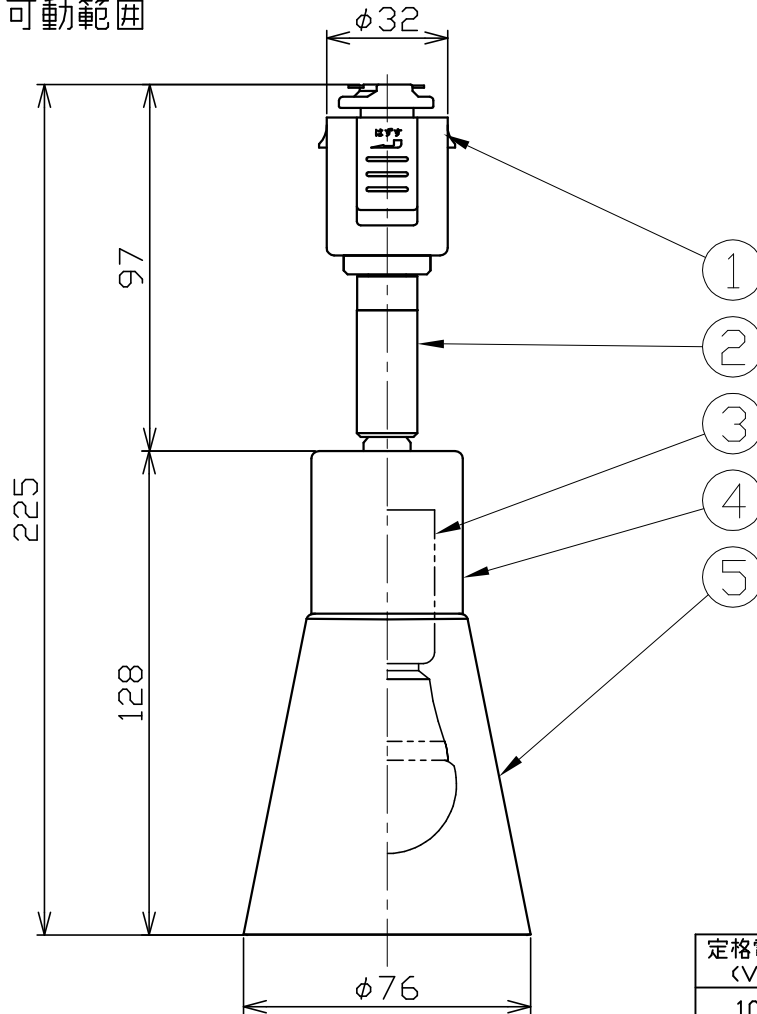

型番 MSP003D-AC

部番	部品名	数量	材質	摘要
1	ダクトプラグ	1	PC	白色
2	自在器	1	ZDC	ニッケルクロームメッキ
3	ソケット	1	陶磁器	E17
4	カバー	1	鋼板	木調塗装
5	セード	1	鋼板	ライトブルー色塗装

定格電圧 (V)	周波数 (Hz)	消費電力 (W)
100	50/60	6.2

※消費電力、他数値は推奨ランプ使用の場合

⚠ 安全に関するご注意

- 必ず適合ランプをご使用ください。指定外のランプを使用すると火災の原因となります。
- 本器具は、5~35℃の温度範囲で使用するように設計しています。高温で使用すると火災の原因となります。
- 本器具は、屋内専用です。屋外や水気・湿気のある場所及び腐食性ガス等の発生する場所では使用できません。器具落下・感電の原因となります。
- 本器具は、天井面ダクトレールへの取付専用です。指定以外の取付けを行うと火災・器具落下の原因となります。

品名	スポットライト	特記事項	推奨ランプ	承認	担当
取付形態	天井面ダクトレール	・ランプ別売 ・傾斜天井・壁面・床面取付不可			
接続方法	ダクトプラグ	・推奨ランプ			
色温度	2700K	LD A6L-H-E17/S/60W2 (東芝)			
平均演色評価数	Ra80	・適合ランプ			
光源寿命	40000H	60W相当LED電球 6.2Wまで			
光束	760 lm	・白熱ランプ使用禁止			
固有エネルギー消費効率	122.5 lm/W		GLMP001L2	浅川	市嶋
質量(ラフ含まず)	0.3Kg				