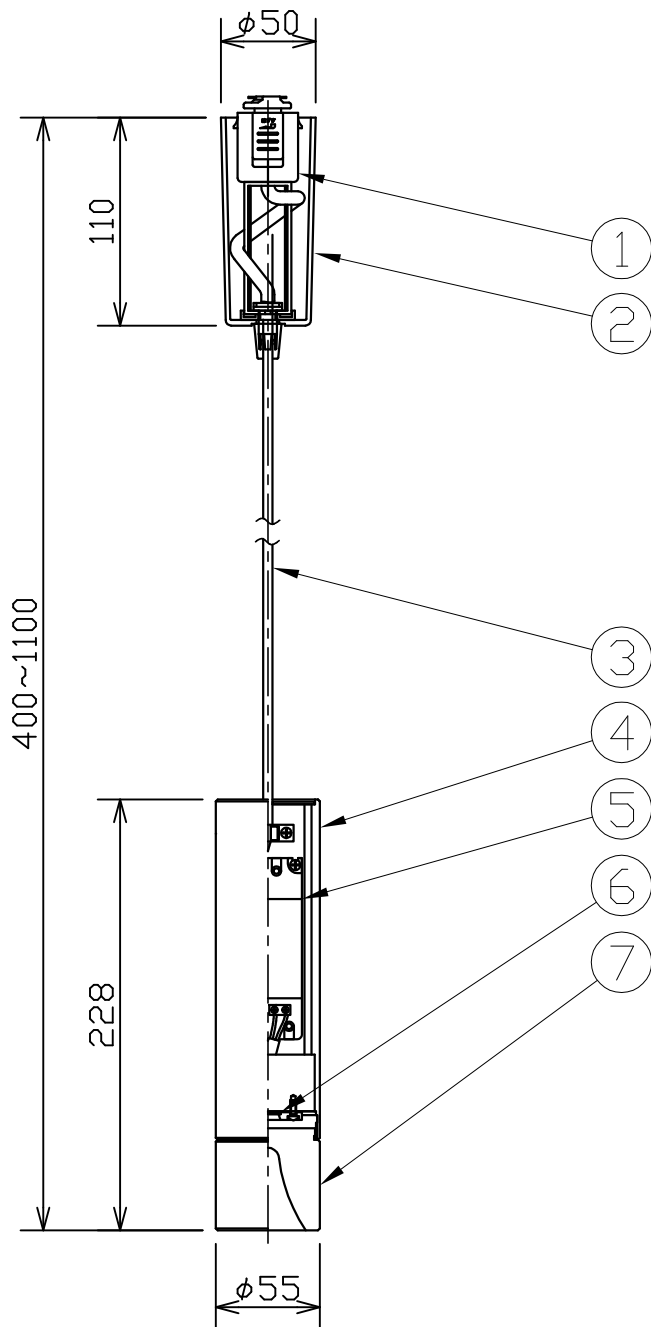

MotoM

型番	MPN06D-K
----	----------

部番	部品名	数量	材質	摘要
1	ダクトプラグ	1	PC	ダクトプラグ2P 黒色
2	カバー	1	ABS	黒色
3	キャブタイヤコード	1	ビニール	黒色 0.75sq
4	化粧シート	1	塩化ビニール	木調ダークブラウン
5	電源	1		
6	LED	1		
7	セード	1	PMMA	透明・フロスト

定格電圧 (V)	周波数 (Hz)	出力電圧 (V)	入力電流 (A)	消費電力 (W)
100	50/60	-	0.1	7.3

⚠️ 安全に関するご注意

- 本器具は、5~35℃の温度範囲で使用するように設計しています。高温で使用すると火災の原因となります。
- 本器具は、屋内専用です。屋外や水気・湿気のある場所及び腐食性ガス等の発生する場所では使用できません。器具落下・感電の原因となります。
- 本器具は、天井取付専用です。指定以外の取付けを行うと火災・器具落下の原因となります。

品名	LED円筒ペンダント	特記事項		
取付形態	天井吊り	<ul style="list-style-type: none"> 傾斜天井への取付はできません 変色の原因となる場合がある為直射日光を避けて設置してください コード収納ができます 		
接続方法	ダクトプラグ			
色温度	2700K			
平均演色評価数	Ra80			
光源寿命	40,000H			
光束	668lm	適合ランプ	承認	担当
固有エネルギー消費効率	91.5lm/W	-	浅川	市嶋
質量	0.8Kg			