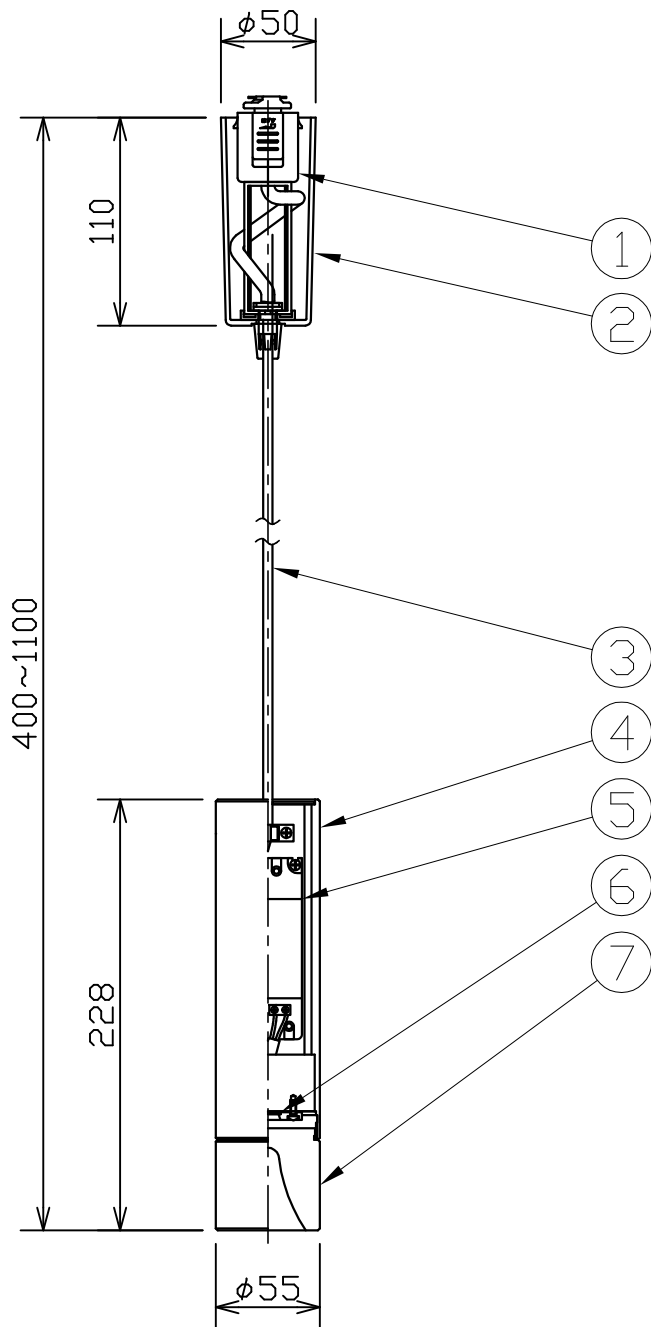

# MotoM

型番	MPN06D-BK
----	-----------

部番	部品名	数量	材質	摘要
1	ダクトプラグ	1	PC	ダクトプラグ2P 黒色
2	カバー	1	ABS	黒色
3	キャブタイヤコード	1	ビニール	黒色 0.75sq
4	本体	1	A6063	黒色塗装
5	電源	1		
6	LED	1		
7	セード	1	PMMA	透明・フロスト

定格電圧 (V)	周波数 (Hz)	出力電圧 (V)	入力電流 (A)	消費電力 (W)
100	50/60	-	0.1	7.3

**⚠ 安全に関するご注意**

- 本器具は、5~35℃の温度範囲で使用するように設計しています。高温で使用すると火災の原因となります。
- 本器具は、屋内専用です。屋外や水気・湿気のある場所及び腐食性ガス等の発生する場所では使用できません。器具落下・感電の原因となります。
- 本器具は、天井取付専用です。指定以外の取付けを行うと火災・器具落下の原因となります。

品名	LED円筒ペンダント	特記事項		
取付形態	天井吊り	・ 傾斜天井への取付はできません		
接続方法	ダクトプラグ	・ コード収納ができます		
色温度	2700K			
平均演色評価数	Ra80			
光源寿命	40,000H			
光束	668lm	適合ランプ	承認	担当
固有エネルギー消費効率	91.5lm/W	-	浅川	市嶋
質量	0.8Kg			