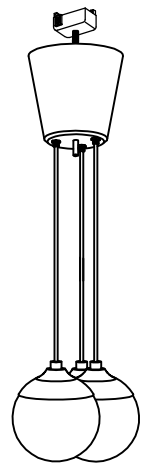

型番	MPN065PGW
----	-----------

部番	部品名	数量	材質	摘要
1	引掛シーリング	1	樹脂	白色
2	フランジカバー	1	SPCC	黒色塗装
3	編組入り電源コード	3	H-VCTF	黒色 0.75sq
4	ソケットカバー	3	SPCC	黒色塗装
5	ソケット取付具	3	SPCC	黒色塗装
6	ランプソケット	3	SPCC	白色
7	樹脂セード	1	PMMA	ピンク
8	樹脂セード	1	PMMA	グレー
9	樹脂セード	1	PMMA	ホワイト

姿 図

定格電圧 (V)	周波数 (Hz)	消費電力 (W)
100	50/60	13.2W (1灯)

⚠ 安全に関するご注意	
<ul style="list-style-type: none"> 必ず適合ランプをご使用ください。指定外のランプを使用すると火災の原因となります。 本器具は、5~35℃の温度範囲で使用するように設計しています。高温で使用すると火災の原因となります。 本器具は、屋内専用です。屋外や水気・湿気のある場所及び腐食性ガス等の発生する場所では使用できません。器具落下・感電の原因となります。 本器具は、天井取付専用です。指定以外の取付けを行うと火災・器具落下の原因となります。 	

品名	ペンダント	特記事項		
取付形態	天井吊り	<ul style="list-style-type: none"> 適合ランプ (ランプ別売り) LEDミニクリプトン形電球4.4W (E17) x3灯まで 引掛けシーリングボディ別売り 傾斜天井取付不可 		
接続方法	引掛シーリング			
色温度	-			
平均演色評価数	-			
光源寿命	-			
光束	-			
固有エネルギー消費効率	-			
質量	1.65Kg	推奨ランプ	承認	担当
		-		山下