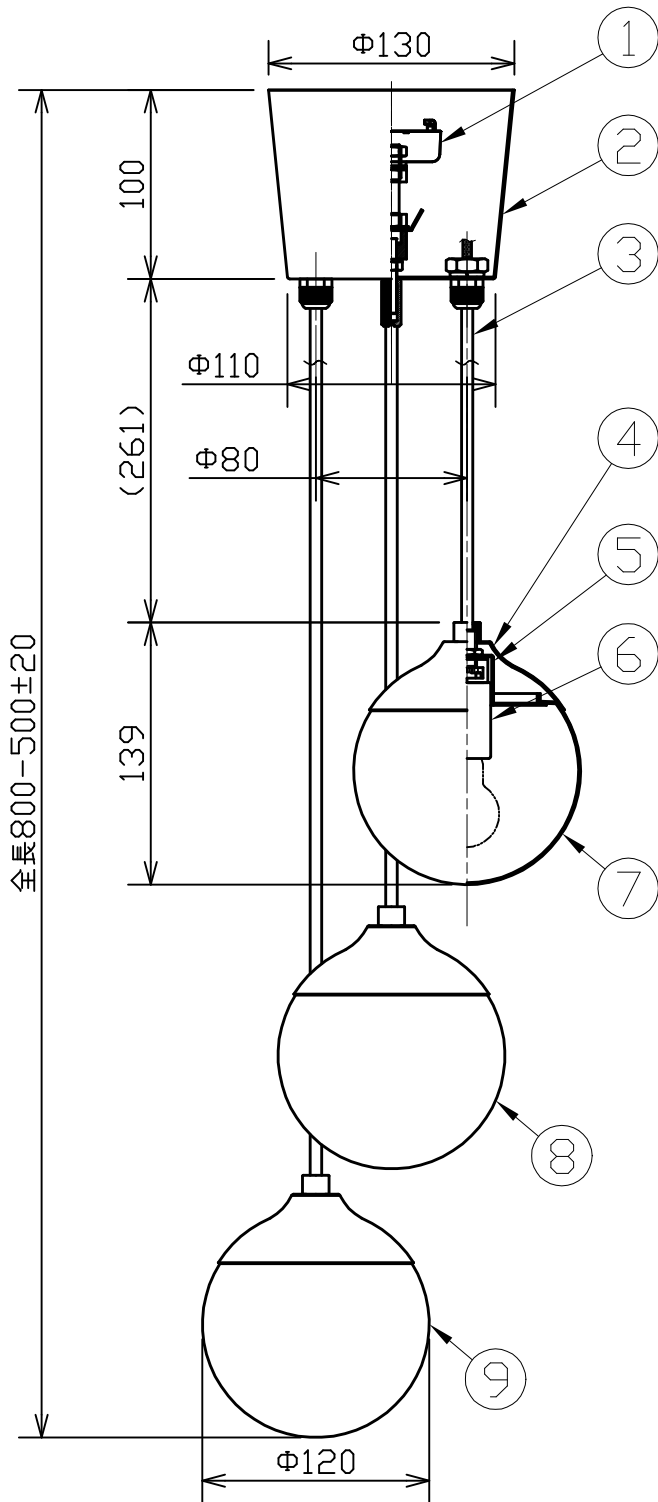

型番	MPN065PGW
----	-----------

部番	部品名	数量	材質	摘要
1	引掛シーリング	1	樹脂	白色
2	フランジカバー	1	SPCC	黒色塗装
3	編組入り電源コード	3	H-VCTF	黒色 0.75sq
4	ソケットカバー	3	SPCC	黒色塗装
5	ソケット取付具	3	SPCC	黒色塗装
6	ランプソケット	3	SPCC	白色
7	樹脂セード	1	PMMA	ピンク
8	樹脂セード	1	PMMA	グレー
9	樹脂セード	1	PMMA	ホワイト

姿 図

定格電圧 (V)	周波数 (Hz)	消費電力 (W)
100	50/60	13.2W (1灯)

⚠ 安全に関するご注意	
<ul style="list-style-type: none"> 必ず適合ランプをご使用ください。指定外のランプを使用すると火災の原因となります。 本器具は、5~35℃の温度範囲で使用するように設計しています。高温で使用すると火災の原因となります。 本器具は、屋内専用です。屋外や水気・湿気のある場所及び腐食性ガス等の発生する場所では使用できません。器具落下・感電の原因となります。 本器具は、天井取付専用です。指定以外の取付けを行うと火災・器具落下の原因となります。 	

品名	ペンダント	特記事項		
取付形態	天井吊り	<ul style="list-style-type: none"> 適合ランプ (ランプ別売り) LEDミニクリプトン形電球4.4W (E17) x3灯まで 引掛けシーリングボディ別売り 傾斜天井取付不可 		
接続方法	引掛シーリング			
色温度	-			
平均演色評価数	-			
光源寿命	-			
光束	-			
固有エネルギー消費効率	-			
質量	1.65Kg	推奨ランプ	承認	担当
		-		山下