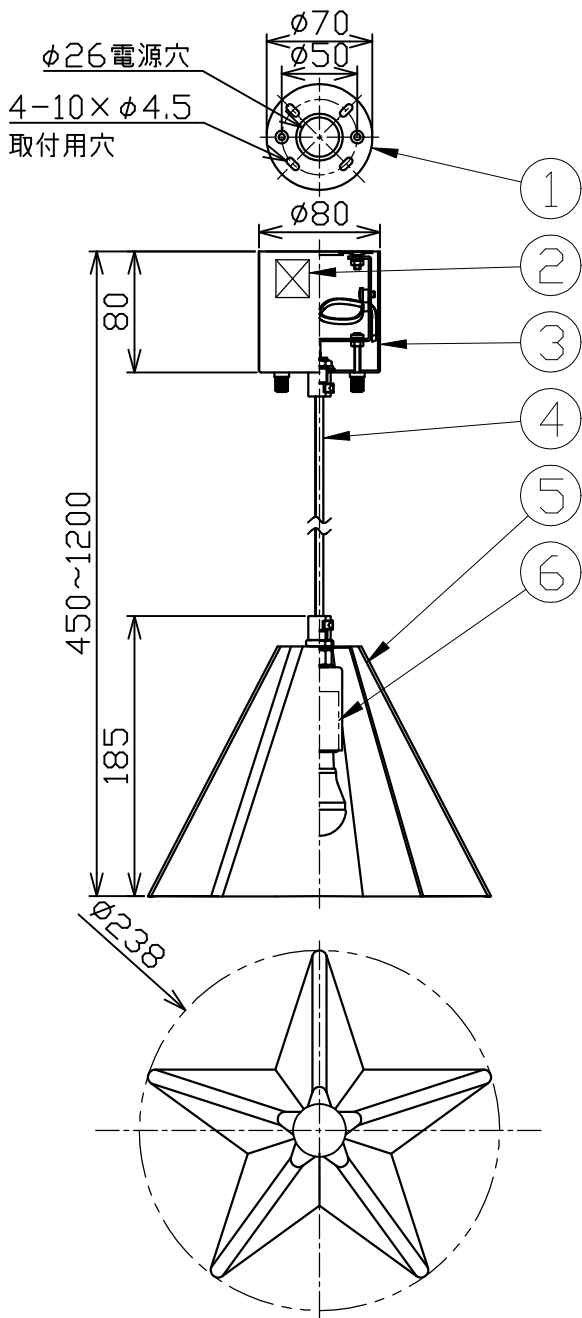

型番	MPN064TS-Y
----	------------

部番	部品名	数量	材質	摘要
1	サポート	1	鉄鋼	白色塗装
2	端子台	1		
3	フランジカバー	1	鉄鋼	白色塗装
4	コード	1		白色
5	セード	1	鉄鋼	イエロー塗装 内面：白色塗装
6	ソケット	1		E17

姿図

定格電圧 (V)	周波数 (Hz)	消費電力 (W)
100	50/60	4.4

**⚠ 安全に関するご注意**

品名	LEDペンダント	特記事項		
取付形態	天井取付専用	<ul style="list-style-type: none"> <li>傾斜天井取付不可</li> <li>六角レンチ付属</li> <li>施工用木ネジ付属</li> </ul>		
接続方法	端子台			
色温度	2700K			
平均演色評価数	Ra83			
光源寿命	40000H			
光源光束	440lm	適合ランプ	承認	担当
固有エネルギー消費効率	100lm/W	LDA4L-G-E17-4T5 (E17) x1	浅川	市嶋
質量	0,9kg			