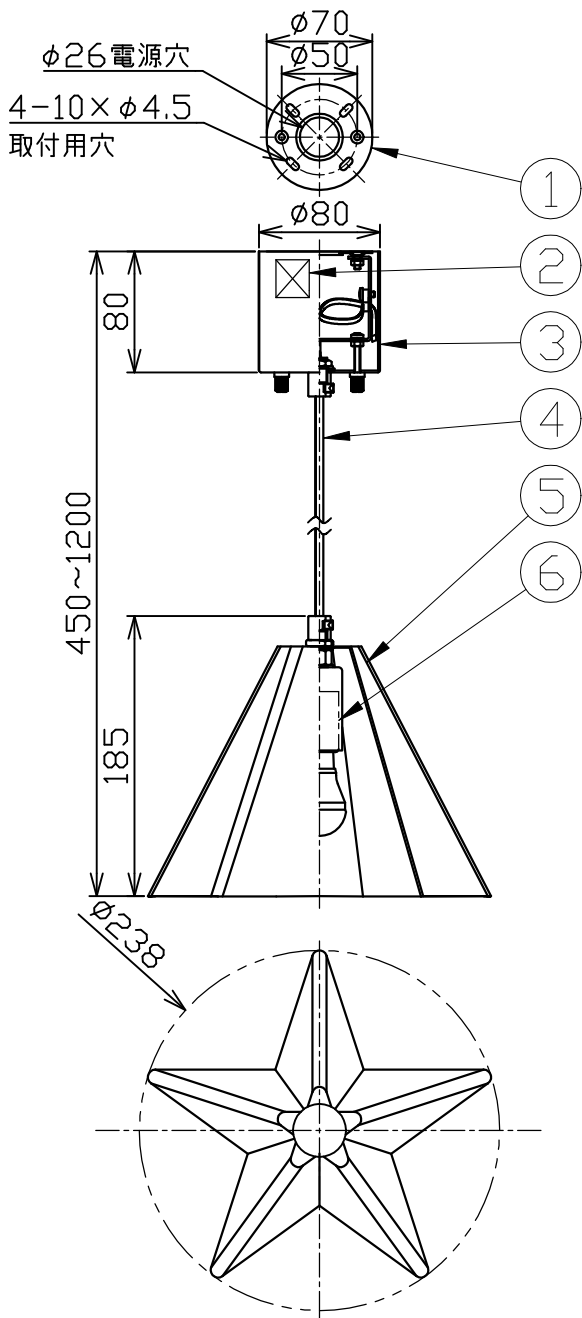

型番	MPN064TS-P
----	------------

部番	部品名	数量	材質	摘要
1	サポート	1	鉄鋼	白色塗装
2	端子台	1		
3	フランジカバー	1	鉄鋼	白色塗装
4	コード	1		白色
5	セード	1	鉄鋼	ピンク塗装 内面：白色塗装
6	ソケット	1		E17

姿図

定格電圧 (V)	周波数 (Hz)	消費電力 (W)
100	50/60	4.4

**⚠️ 安全に関するご注意**

品名	LEDペンダント	特記事項		
取付形態	天井取付専用	<ul style="list-style-type: none"> <li>傾斜天井取付不可</li> <li>六角レンチ付属</li> <li>施工用木ネジ付属</li> </ul>		
接続方法	端子台			
色温度	2700K			
平均演色評価数	Ra83			
光源寿命	40000H			
光源光束	440lm	適合ランプ	承認	担当
固有エネルギー消費効率	100lm/W	LDA4L-G-E17-4T5 (E17) x1	浅川	市嶋
質量	0,9kg			