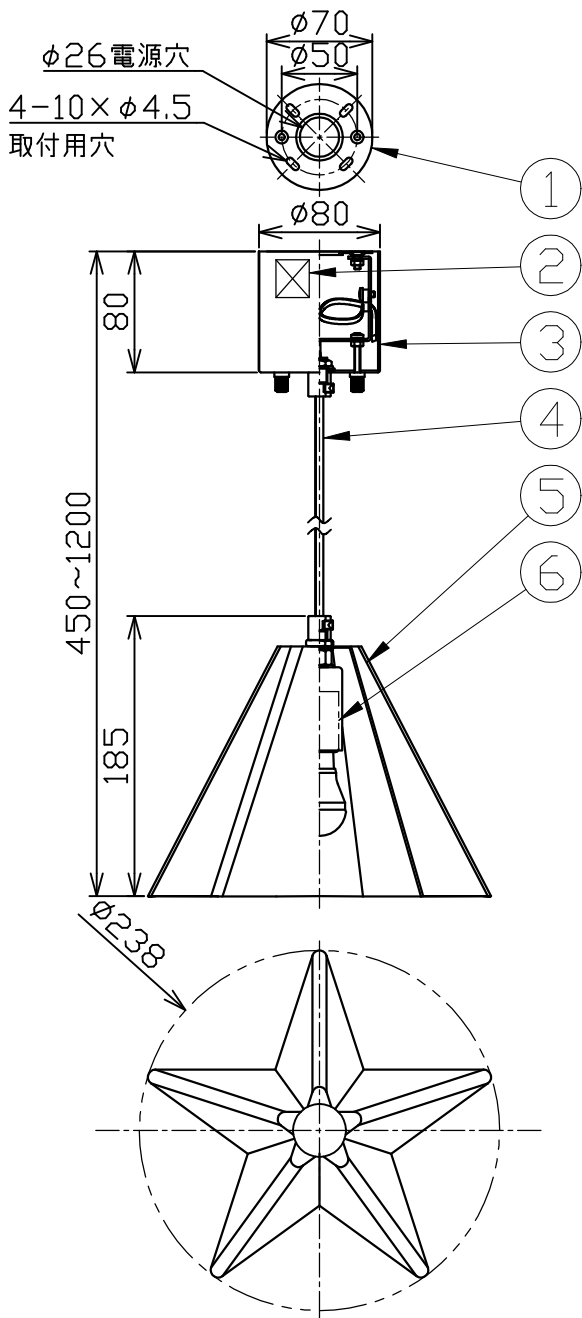

型番	MPN064TS-E
----	------------

部番	部品名	数量	材質	摘要
1	サポート	1	鉄鋼	白色塗装
2	端子台	1		
3	フランジカバー	1	鉄鋼	白色塗装
4	コード	1		白色
5	セード	1	鉄鋼	グリーン塗装 内面：白色塗装
6	ソケット	1		E17

姿図

定格電圧 (V)	周波数 (Hz)	消費電力 (W)
100	50/60	4.4

**⚠ 安全に関するご注意**

品名	LEDペンダント	特記事項		
取付形態	天井取付専用	<ul style="list-style-type: none"> <li>傾斜天井取付不可</li> <li>六角レンチ付属</li> <li>施工用木ネジ付属</li> </ul>		
接続方法	端子台			
色温度	2700K			
平均演色評価数	Ra83			
光源寿命	40000H			
光源光束	440lm	適合ランプ	承認	担当
固有エネルギー消費効率	100lm/W	LDA4L-G-E17-4T5 (E17) x1	浅川	市嶋
質量	0,9kg			