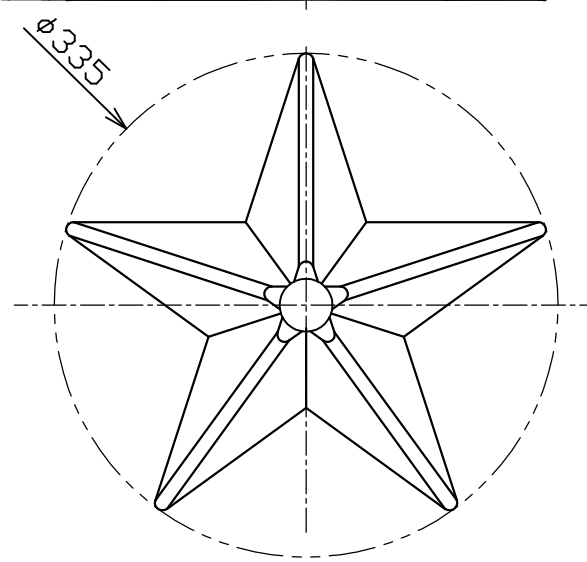

型番 MPN064TM-Y

| 部番 | 部品名 | 数量 | 材質 | 摘要 |
|----|---------|----|----|-------------------|
| 1 | サポート | 1 | 鉄鋼 | 白色塗装 |
| 2 | 端子台 | 1 | | |
| 3 | フランジカバー | 1 | 鉄鋼 | 白色塗装 |
| 4 | コード | 1 | | 白色 |
| 5 | セード | 1 | 鉄鋼 | イエロー塗装 内面：白色塗装 |
| 6 | ソケット | 1 | | E17 |