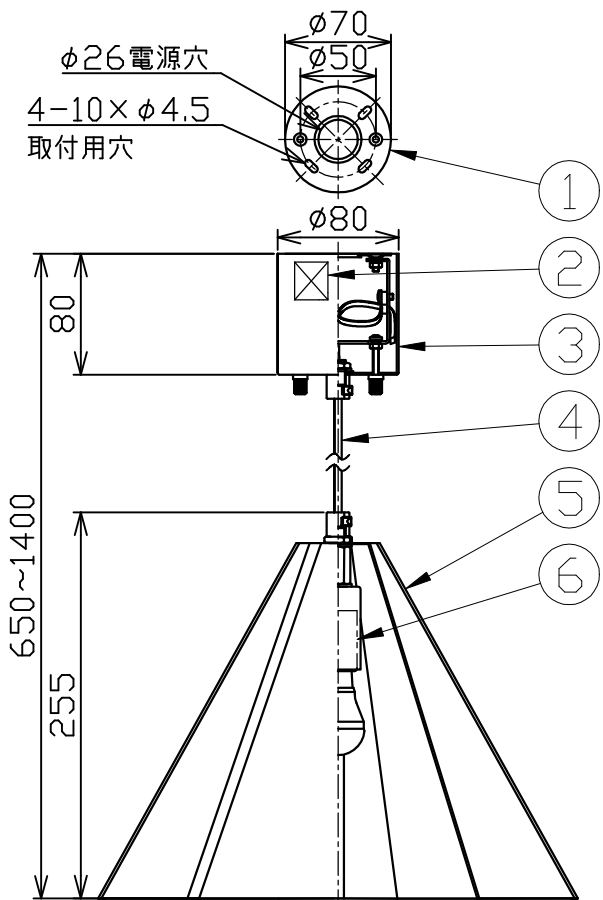

型番 MPN064TM-Y

| 部番 | 部品名 | 数量 | 材質 | 摘要 |
|----|---------|----|----|-------------------|
| 1 | サポート | 1 | 鉄鋼 | 白色塗装 |
| 2 | 端子台 | 1 | | |
| 3 | フランジカバー | 1 | 鉄鋼 | 白色塗装 |
| 4 | コード | 1 | | 白色 |
| 5 | セード | 1 | 鉄鋼 | イエロー塗装 内面：白色塗装 |
| 6 | ソケット | 1 | | E17 |

| 品名 | LEDペンダント | 特記事項 | | |
|-------------|----------|---|----|----|
| 取付形態 | 天井取付専用 | <ul style="list-style-type: none"> 傾斜天井取付不可 六角レンチ付属 施工用木ネジ付属 | | |
| 接続方法 | 端子台 | | | |
| 色温度 | 2700K | | | |
| 平均演色評価数 | Ra83 | | | |
| 光源寿命 | 40000H | | | |
| 光源光束 | 760lm | 適合ランプ | 承認 | 担当 |
| 固有エネルギー消費効率 | 100lm/W | LDA8L-G-E17-6T5 (E17) x1 | 浅川 | 市嶋 |
| 質量 | 1.4kg | | | |