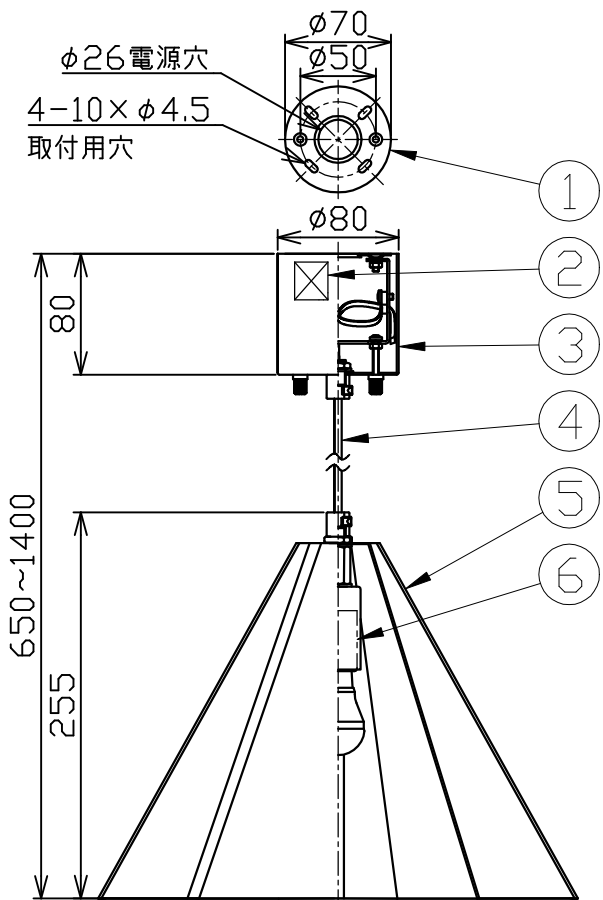

型番 MPN064TM-U

部番	部品名	数量	材質	摘要
1	サポート	1	鉄鋼	白色塗装
2	端子台	1		
3	フランジカバー	1	鉄鋼	白色塗装
4	コード	1		白色
5	セード	1	鉄鋼	パープル塗装 内面：白色塗装
6	ソケット	1		E17

定格電圧 (V)	周波数 (Hz)	消費電力 (W)
100	50/60	7.6

⚠ 安全に関するご注意

- 必ず適合ランプをご使用ください。指定外のランプを使用すると火災の原因となります。
- 本器具は、5~35℃の温度範囲で使用するように設計しています。高温で使用すると火災の原因となります。
- 本器具は、屋内専用です。屋外や水気・湿気のある場所及び腐食性ガス等の発生する場所では使用できません。器具落下・感電の原因となります。
- 本器具は、天井取付専用です。指定以外の取付けを行うと火災・器具落下の原因となります。

品名	LEDペンダント	特記事項		
取付形態	天井取付専用	<ul style="list-style-type: none"> 傾斜天井取付不可 六角レンチ付属 施工用木ネジ付属 		
接続方法	端子台			
色温度	2700K			
平均演色評価数	Ra83			
光源寿命	40000H			
光源光束	760lm	適合ランプ	承認	担当
固有エネルギー消費効率	100lm/W	LDA8L-G-E17-6T5 (E17) x1	浅川	市嶋
質量	1.4kg			