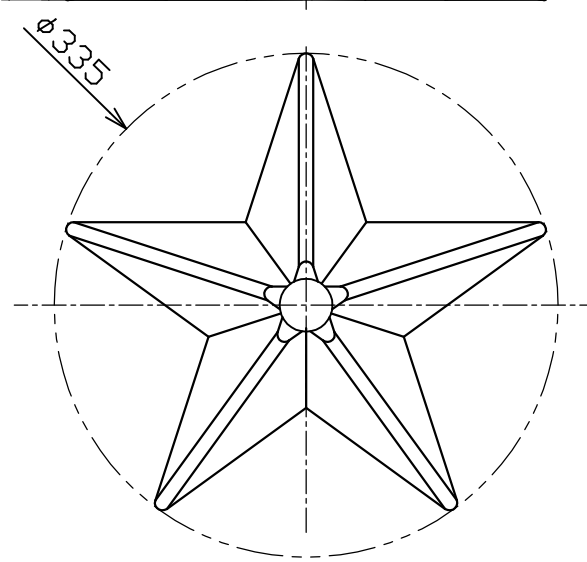

型番 MPN064TM-U

部番	部品名	数量	材質	摘要
1	サポート	1	鉄鋼	白色塗装
2	端子台	1		
3	フランジカバー	1	鉄鋼	白色塗装
4	コード	1		白色
5	セード	1	鉄鋼	パープル塗装 内面：白色塗装
6	ソケット	1		E17

定格電圧 (V)	周波数 (Hz)	消費電力 (W)
100	50/60	7.6

⚠ 安全に関するご注意

- 必ず適合ランプをご使用ください。指定外のランプを使用すると火災の原因となります。
- 本器具は、5~35℃の温度範囲で使用するように設計しています。高温で使用すると火災の原因となります。
- 本器具は、屋内専用です。屋外や水気・湿気のある場所及び腐食性ガス等の発生する場所では使用できません。器具落下・感電の原因となります。
- 本器具は、天井取付専用です。指定以外の取付けを行うと火災・器具落下の原因となります。

品名	LEDペンダント	特記事項		
取付形態	天井取付専用	<ul style="list-style-type: none"> 傾斜天井取付不可 六角レンチ付属 施工用木ネジ付属 		
接続方法	端子台			
色温度	2700K			
平均演色評価数	Ra83			
光源寿命	40000H			
光源光束	760lm	適合ランプ	承認	担当
固有エネルギー消費効率	100lm/W	LDA8L-G-E17-6T5 (E17) x1	浅川	市嶋
質量	1.4kg			