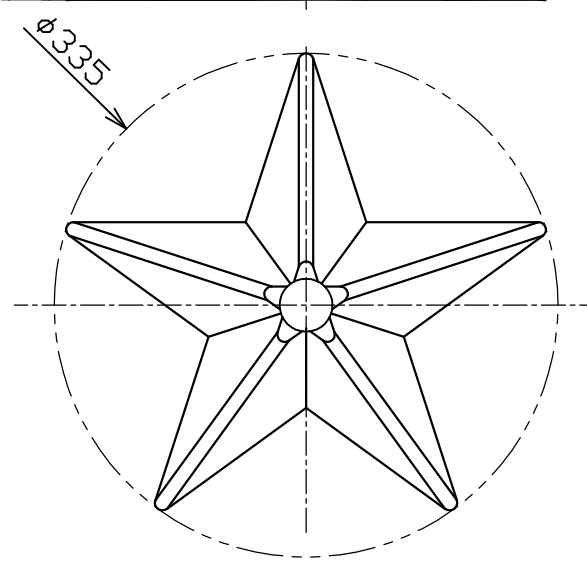

型番	MPN064TM-P
----	------------

部番	部品名	数量	材質	摘要
1	サポート	1	鉄鋼	白色塗装
2	端子台	1		
3	フランジカバー	1	鉄鋼	白色塗装
4	コード	1		白色
5	セード	1	鉄鋼	ピンク塗装 内面：白色塗装
6	ソケット	1		E17

定格電圧 (V)	周波数 (Hz)	消費電力 (W)
100	50/60	7.6

⚠ 安全に関するご注意	
<ul style="list-style-type: none"> 必ず適合ランプをご使用ください。指定外のランプを使用すると火災の原因となります。 本器具は、5~35℃の温度範囲で使用するように設計しています。高温で使用すると火災の原因となります。 本器具は、屋内専用です。屋外や水気・湿気のある場所及び腐食性ガス等の発生する場所では使用できません。器具落下・感電の原因となります。 本器具は、天井取付専用です。指定以外の取付けを行うと火災・器具落下の原因となります。 	

品名	LEDペンダント	特記事項		
取付形態	天井取付専用	<ul style="list-style-type: none"> 傾斜天井取付不可 六角レンチ付属 施工用木ネジ付属 		
接続方法	端子台			
色温度	2700K			
平均演色評価数	Ra83			
光源寿命	40000H			
光源光束	760lm	適合ランプ	承認	担当
固有エネルギー消費効率	100lm/W	LDA8L-G-E17-6T5 (E17) x1	浅川	市嶋
質量	1.4kg			