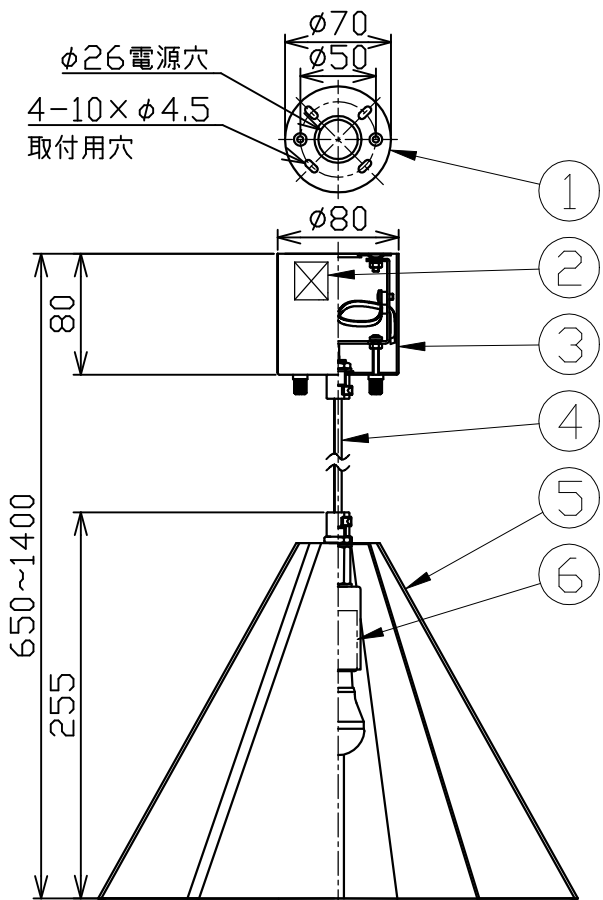

型番	MPN064TM-P
----	------------

部番	部品名	数量	材質	摘要
1	サポート	1	鉄鋼	白色塗装
2	端子台	1		
3	フランジカバー	1	鉄鋼	白色塗装
4	コード	1		白色
5	セード	1	鉄鋼	ピンク塗装 内面：白色塗装
6	ソケット	1		E17

定格電圧 (V)	周波数 (Hz)	消費電力 (W)
100	50/60	7.6

⚠ 安全に関するご注意	
<ul style="list-style-type: none"> 必ず適合ランプをご使用ください。指定外のランプを使用すると火災の原因となります。 本器具は、5~35℃の温度範囲で使用するように設計しています。高温で使用すると火災の原因となります。 本器具は、屋内専用です。屋外や水気・湿気のある場所及び腐食性ガス等の発生する場所では使用できません。器具落下・感電の原因となります。 本器具は、天井取付専用です。指定以外の取付けを行うと火災・器具落下の原因となります。 	

品名	LEDペンダント	特記事項		
取付形態	天井取付専用	<ul style="list-style-type: none"> 傾斜天井取付不可 六角レンチ付属 施工用木ネジ付属 		
接続方法	端子台			
色温度	2700K			
平均演色評価数	Ra83			
光源寿命	40000H			
光源光束	760lm	適合ランプ	承認	担当
固有エネルギー消費効率	100lm/W	LDA8L-G-E17-6T5 (E17) x1	浅川	市嶋
質量	1.4kg			