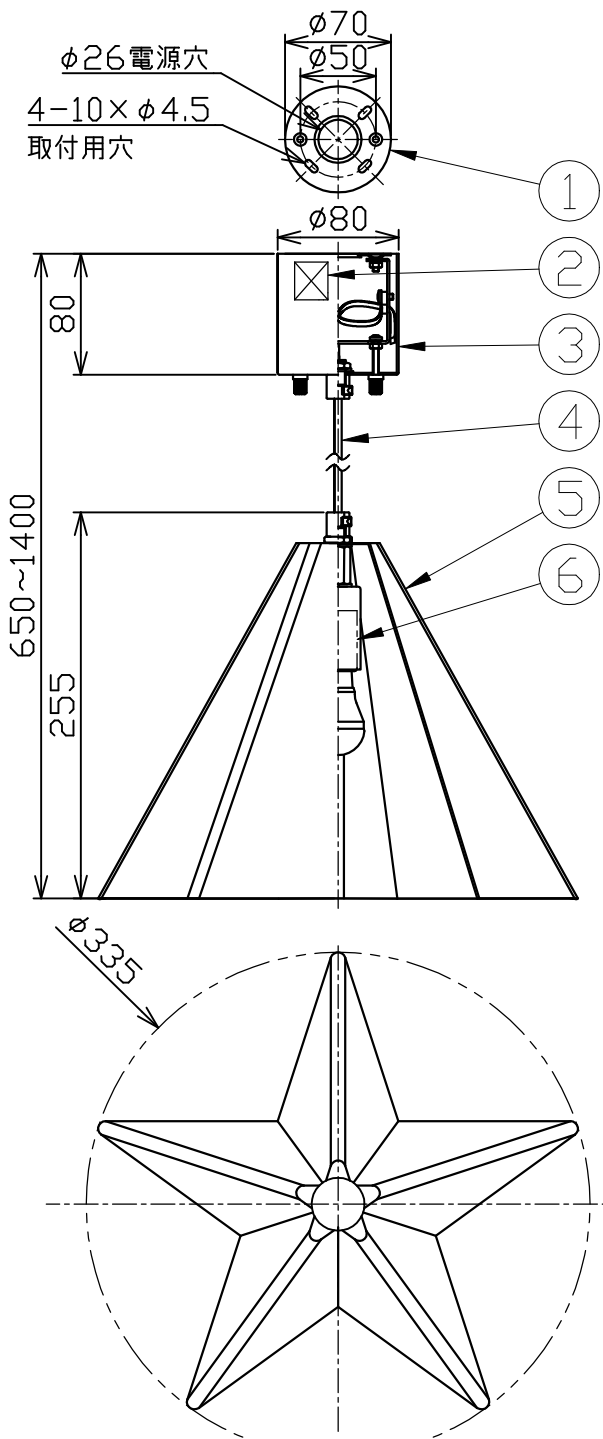

| | |
|----|------------|
| 型番 | MPN064TM-E |
|----|------------|

| 部番 | 部品名 | 数量 | 材質 | 摘要 |
|----|---------|----|----|-------------------|
| 1 | サポート | 1 | 鉄鋼 | 白色塗装 |
| 2 | 端子台 | 1 | | |
| 3 | フランジカバー | 1 | 鉄鋼 | 白色塗装 |
| 4 | コード | 1 | | 白色 |
| 5 | セード | 1 | 鉄鋼 | グリーン塗装 内面：白色塗装 |
| 6 | ソケット | 1 | | E17 |