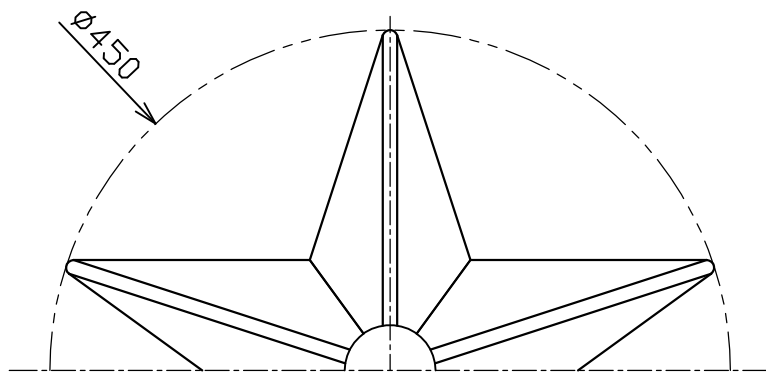

型番	MPN064TL-Y
----	------------

部番	部品名	数量	材質	摘要
1	サポート	1	鉄鋼	白色塗装
2	端子台	1		
3	フランジカバー	1	鉄鋼	白色塗装
4	コード	1		白色
5	セード	1	鉄鋼	イエロー塗装 内面：白色塗装
6	ソケット	1		E26

姿図

定格電圧 (V)	周波数 (Hz)	消費電力 (W)
100	50/60	12.3

⚠️ 安全に関するご注意

品名	LEDペンダント	特記事項		
取付形態	天井取付専用	<ul style="list-style-type: none"> 傾斜天井取付不可 六角レンチ付属 施工用木ネジ付属 		
接続方法	端子台			
色温度	2700K			
平均演色評価数	Ra83			
光源寿命	40000H			
光源光束	1520lm	適合ランプ	承認	担当
固有エネルギー消費効率	123.5lm/W	LDA12L-G-10T6 (E26) ×1	浅川	市嶋
質量	2.2kg			