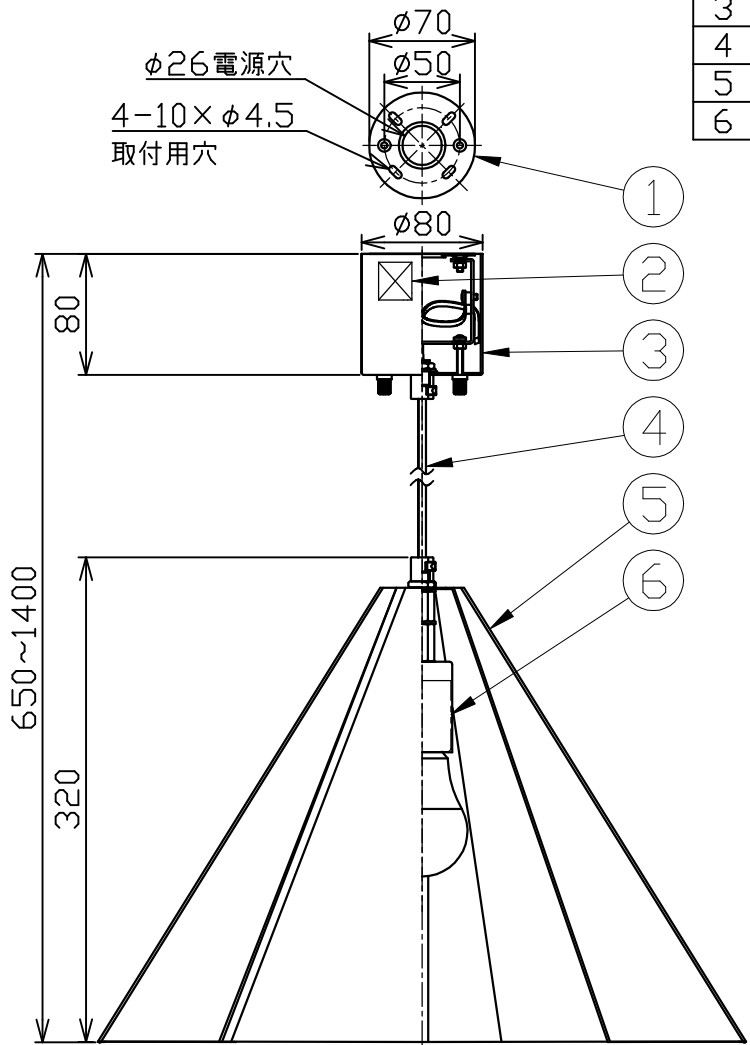

型番	MPN064TL-Y
----	------------

部番	部品名	数量	材質	摘要
1	サポート	1	鉄鋼	白色塗装
2	端子台	1		
3	フランジカバー	1	鉄鋼	白色塗装
4	コード	1		白色
5	セード	1	鉄鋼	イエロー塗装 内面：白色塗装
6	ソケット	1		E26

姿図

定格電圧 (V)	周波数 (Hz)	消費電力 (W)
100	50/60	12.3

⚠️ 安全に関するご注意

品名	LEDペンダント	特記事項		
取付形態	天井取付専用	<ul style="list-style-type: none"> 傾斜天井取付不可 六角レンチ付属 施工用木ネジ付属 		
接続方法	端子台			
色温度	2700K			
平均演色評価数	Ra83			
光源寿命	40000H			
光源光束	1520lm	適合ランプ	承認	担当
固有エネルギー消費効率	123.5lm/W	LDA12L-G-10T6 (E26) ×1	浅川	市嶋
質量	2.2kg			