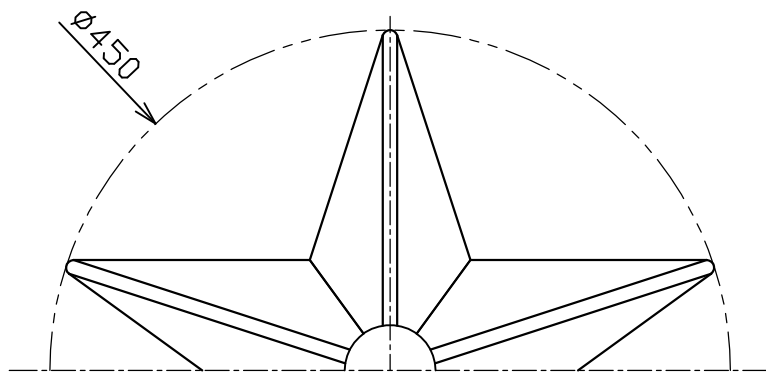

型番	MPN064TL-U
----	------------

部番	部品名	数量	材質	摘要
1	サポート	1	鉄鋼	白色塗装
2	端子台	1		
3	フランジカバー	1	鉄鋼	白色塗装
4	コード	1		白色
5	セード	1	鉄鋼	パープル塗装 内面：白色塗装
6	ソケット	1		E26

姿 図

定格電圧 (V)	周波数 (Hz)	消費電力 (W)
100	50/60	12.3

⚠ 安全に関するご注意

品名	LEDペンダント	特記事項		
取付形態	天井取付専用	<ul style="list-style-type: none"> 傾斜天井取付不可 六角レンチ付属 施工用木ネジ付属 		
接続方法	端子台			
色温度	2700K			
平均演色評価数	Ra83			
光源寿命	40000H			
光源光束	1520lm	適合ランプ	承認	担当
固有エネルギー消費効率	123.5lm/W	LDA12L-G-10T6 (E26) ×1	浅川	市嶋
質量	2.2kg			