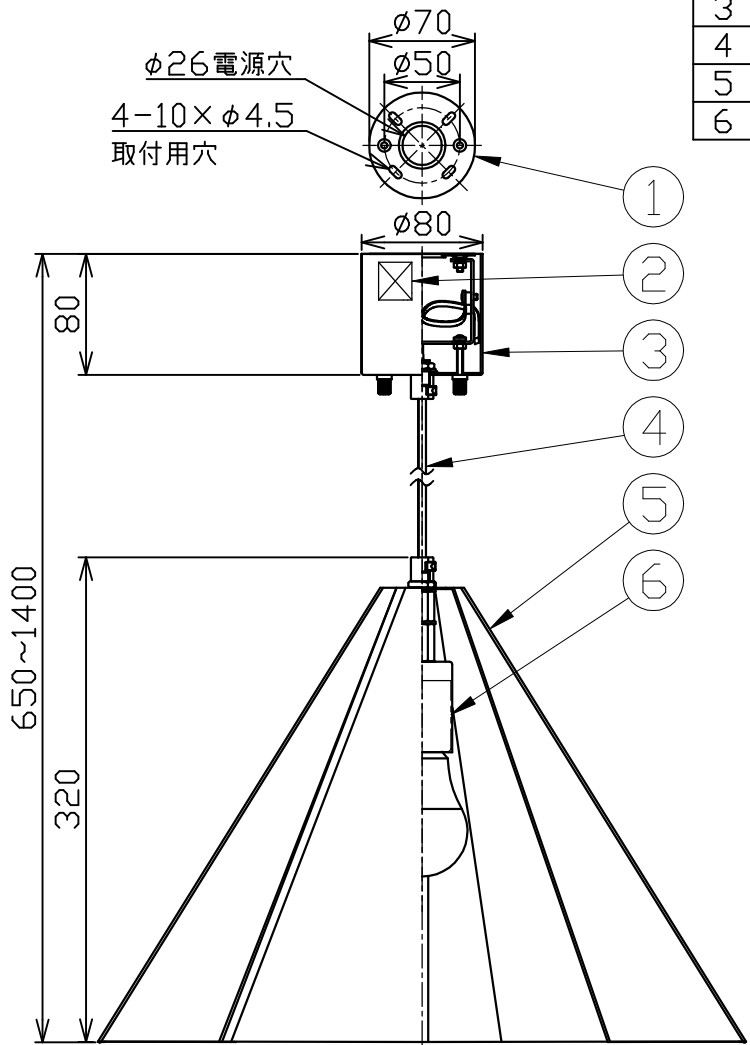

型番	MPN064TL-U
----	------------

部番	部品名	数量	材質	摘要
1	サポート	1	鉄鋼	白色塗装
2	端子台	1		
3	フランジカバー	1	鉄鋼	白色塗装
4	コード	1		白色
5	セード	1	鉄鋼	パープル塗装 内面：白色塗装
6	ソケット	1		E26

姿 図

定格電圧 (V)	周波数 (Hz)	消費電力 (W)
100	50/60	12.3

⚠ 安全に関するご注意

品名	LEDペンダント	特記事項		
取付形態	天井取付専用	<ul style="list-style-type: none"> 傾斜天井取付不可 六角レンチ付属 施工用木ネジ付属 		
接続方法	端子台			
色温度	2700K			
平均演色評価数	Ra83			
光源寿命	40000H			
光源光束	1520lm	適合ランプ	承認	担当
固有エネルギー消費効率	123.5lm/W	LDA12L-G-10T6 (E26) ×1	浅川	市嶋
質量	2.2kg			