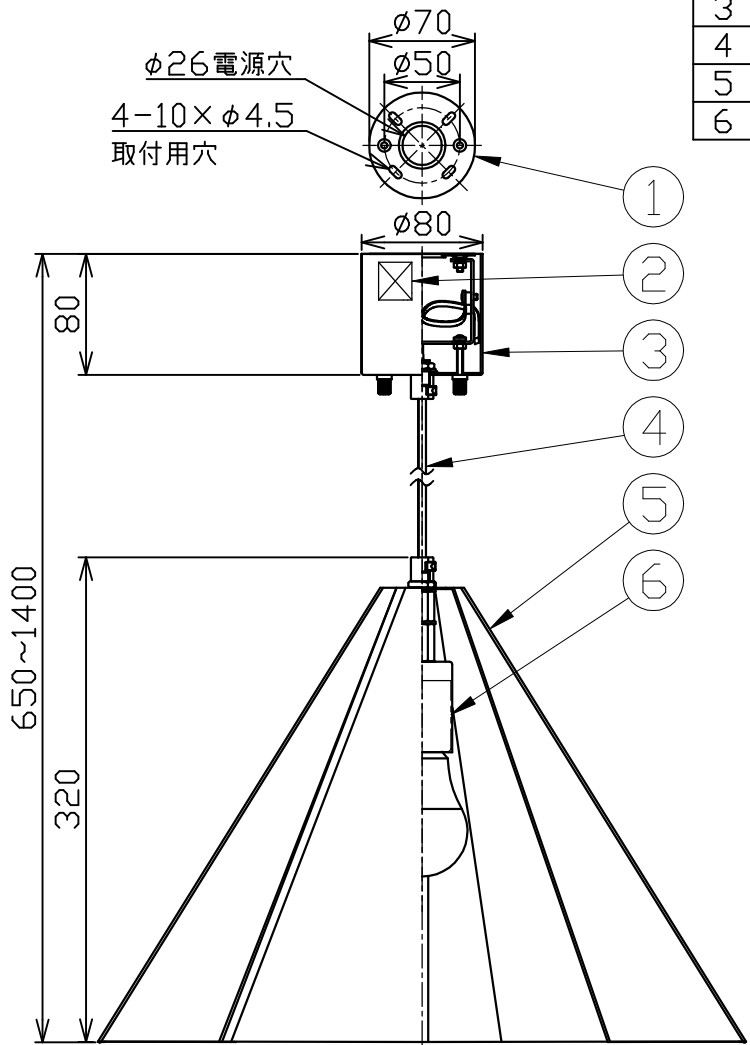

型番	MPN064TL-P
----	------------

部番	部品名	数量	材質	摘要
1	サポート	1	鉄鋼	白色塗装
2	端子台	1		
3	フランジカバー	1	鉄鋼	白色塗装
4	コード	1		白色
5	セード	1	鉄鋼	ピンク塗装 内面：白色塗装
6	ソケット	1		E26

姿図

定格電圧 (V)	周波数 (Hz)	消費電力 (W)
100	50/60	12.3

⚠️ 安全に関するご注意	
<ul style="list-style-type: none"> 必ず適合ランプをご使用ください。指定外のランプを使用すると火災の原因となります。 本器具は、5~35℃の温度範囲で使用するように設計しています。高温で使用すると火災の原因となります。 本器具は、屋内専用です。屋外や水気・湿気のある場所及び腐食性ガス等の発生する場所では使用できません。器具落下・感電の原因となります。 本器具は、天井取付専用です。指定以外の取付けを行うと火災・器具落下の原因となります。 	

品名	LEDペンダント	特記事項		
取付形態	天井取付専用	<ul style="list-style-type: none"> 傾斜天井取付不可 六角レンチ付属 施工用木ネジ付属 		
接続方法	端子台			
色温度	2700K			
平均演色評価数	Ra83			
光源寿命	40000H			
光源光束	1520lm	適合ランプ	承認	担当
固有エネルギー消費効率	123.5lm/W	LDA12L-G-10T6 (E26) ×1	浅川	市嶋
質量	2.2kg			