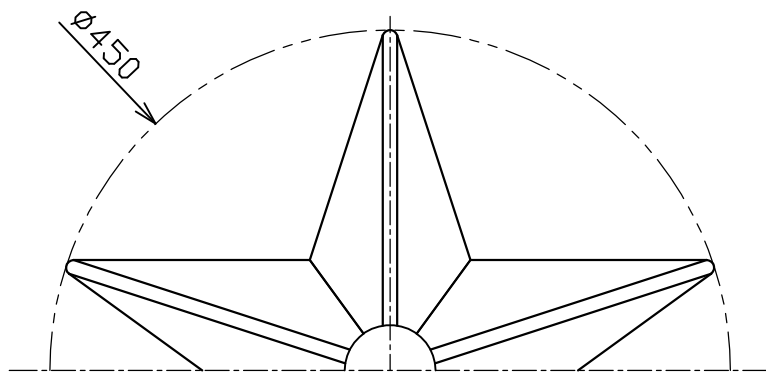

型番	MPN064TL-P
----	------------

部番	部品名	数量	材質	摘要
1	サポート	1	鉄鋼	白色塗装
2	端子台	1		
3	フランジカバー	1	鉄鋼	白色塗装
4	コード	1		白色
5	セード	1	鉄鋼	ピンク塗装 内面：白色塗装
6	ソケット	1		E26

姿図

定格電圧 (V)	周波数 (Hz)	消費電力 (W)
100	50/60	12.3

⚠️ 安全に関するご注意	
<ul style="list-style-type: none"> 必ず適合ランプをご使用ください。指定外のランプを使用すると火災の原因となります。 本器具は、5~35℃の温度範囲で使用するように設計しています。高温で使用すると火災の原因となります。 本器具は、屋内専用です。屋外や水気・湿気のある場所及び腐食性ガス等の発生する場所では使用できません。器具落下・感電の原因となります。 本器具は、天井取付専用です。指定以外の取付けを行うと火災・器具落下の原因となります。 	

品名	LEDペンダント	特記事項		
取付形態	天井取付専用	<ul style="list-style-type: none"> 傾斜天井取付不可 六角レンチ付属 施工用木ネジ付属 		
接続方法	端子台			
色温度	2700K			
平均演色評価数	Ra83			
光源寿命	40000H			
光源光束	1520lm	適合ランプ	承認	担当
固有エネルギー消費効率	123.5lm/W	LDA12L-G-10T6 (E26) ×1	浅川	市嶋
質量	2.2kg			