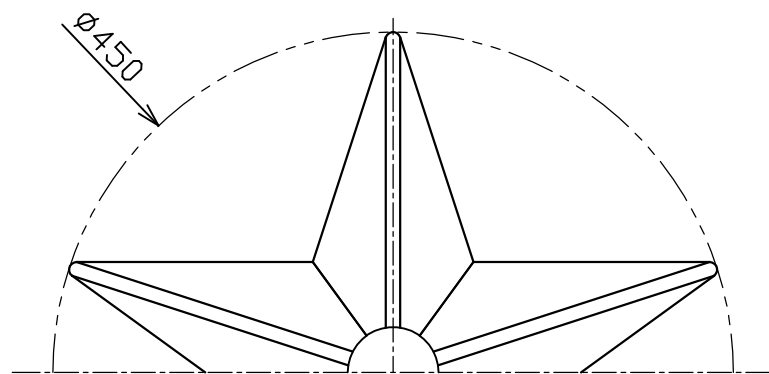

型番	MPN064TL-E
----	------------

部番	部品名	数量	材質	摘要
1	サポート	1	鉄鋼	白色塗装
2	端子台	1		
3	フランジカバー	1	鉄鋼	白色塗装
4	コード	1		白色
5	セード	1	鉄鋼	グリーン塗装 内面：白色塗装
6	ソケット	1		E26

姿 図

定格電圧 (V)	周波数 (Hz)	消費電力 (W)
100	50/60	12.3

⚠ 安全に関するご注意

品名	LEDペンダント	特記事項		
取付形態	天井取付専用	<ul style="list-style-type: none"> 傾斜天井取付不可 六角レンチ付属 施工用木ネジ付属 		
接続方法	端子台			
色温度	2700K			
平均演色評価数	Ra83			
光源寿命	40000H			
光源光束	1520lm	適合ランプ	承認	担当
固有エネルギー消費効率	123.5lm/W	LDA12L-G-10T6 (E26) ×1	浅川	市嶋
質量	2.2kg			