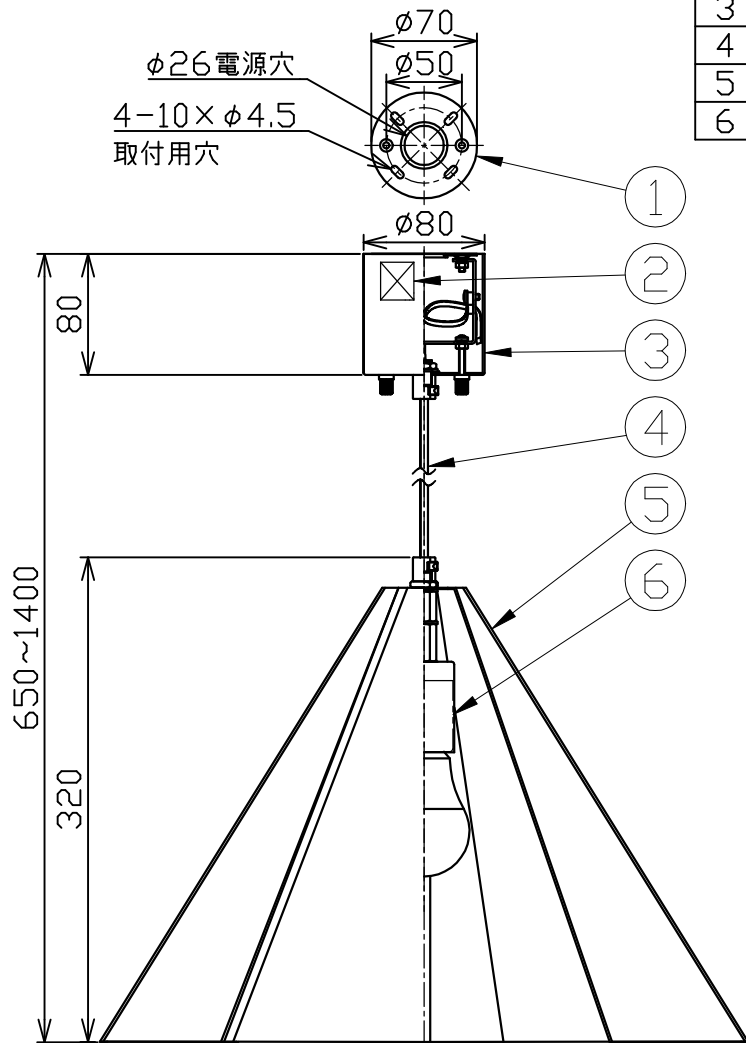

型番	MPN064TL-E
----	------------

部番	部品名	数量	材質	摘要
1	サポート	1	鉄鋼	白色塗装
2	端子台	1		
3	フランジカバー	1	鉄鋼	白色塗装
4	コード	1		白色
5	セード	1	鉄鋼	グリーン塗装 内面：白色塗装
6	ソケット	1		E26

姿 図

定格電圧 (V)	周波数 (Hz)	消費電力 (W)
100	50/60	12.3

⚠ 安全に関するご注意

品名	LEDペンダント	特記事項		
取付形態	天井取付専用	<ul style="list-style-type: none"> 傾斜天井取付不可 六角レンチ付属 施工用木ネジ付属 		
接続方法	端子台			
色温度	2700K			
平均演色評価数	Ra83			
光源寿命	40000H			
光源光束	1520lm	適合ランプ	承認	担当
固有エネルギー消費効率	123.5lm/W	LDA12L-G-10T6 (E26) ×1	浅川	市嶋
質量	2.2kg			