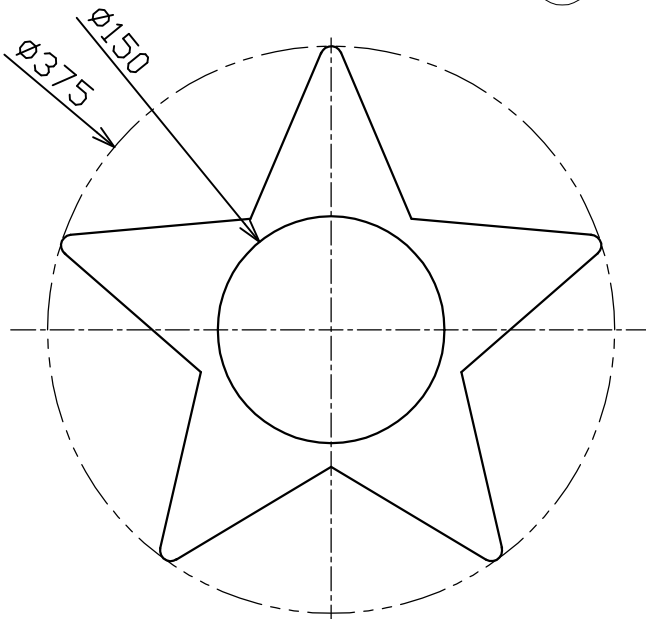

型番	MPN063TS-Y
----	------------

部番	部品名	数量	材質	摘要
1	サポート	1	鉄鋼	白色塗装
2	端子台	1		
3	フランジカバー	1	鉄鋼	白色塗装
4	コード	1		イエロー
5	上面カバー	1	鉄鋼	イエロー塗装
6	飾り	1	PMMA	イエロー
7	ソケット	1		E17
8	セード	1	PMMA	乳白色

定格電圧 (V)	周波数 (Hz)	消費電力 (W)
100	50/60	7.6