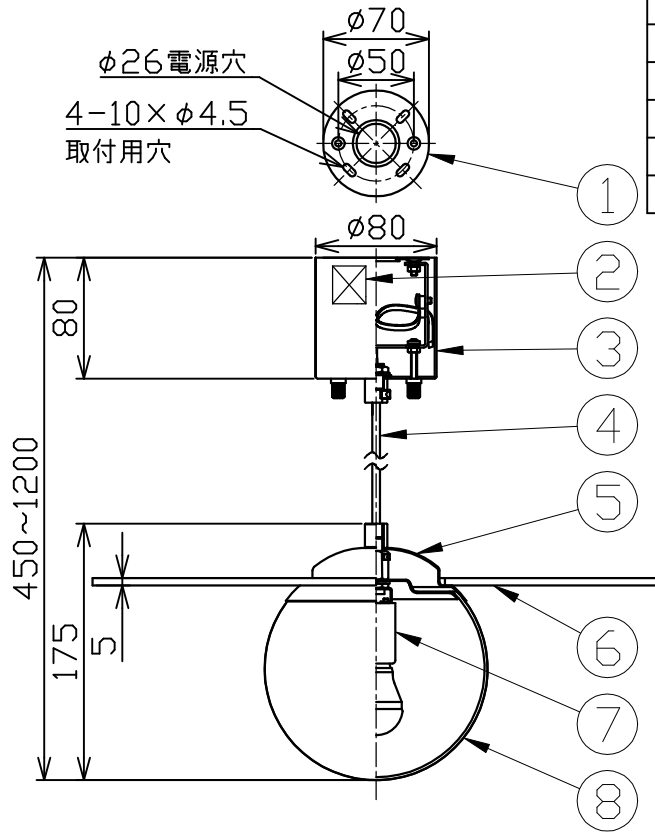

型番	MPN063TS-Y
----	------------

部番	部品名	数量	材質	摘要
1	サポート	1	鉄鋼	白色塗装
2	端子台	1		
3	フランジカバー	1	鉄鋼	白色塗装
4	コード	1		イエロー
5	上面カバー	1	鉄鋼	イエロー塗装
6	飾り	1	PMMA	イエロー
7	ソケット	1		E17
8	セード	1	PMMA	乳白色

定格電圧 (V)	周波数 (Hz)	消費電力 (W)
100	50/60	7.6

品名	LEDペンダント	特記事項		
取付形態	天井取付専用	<ul style="list-style-type: none"> 傾斜天井取付不可 本体、飾り別梱包 六角レンチ付属 施工用木ネジ付属 		
接続方法	端子台			
色温度	2700K			
平均演色評価数	Ra83			
光源寿命	40000H			
光源光束	760lm	適合ランプ	承認	担当
固有エネルギー消費効率	100lm/W	LDA8L-G-E17-6T5 (E17) x1	浅川	市嶋
質量	1.0kg			