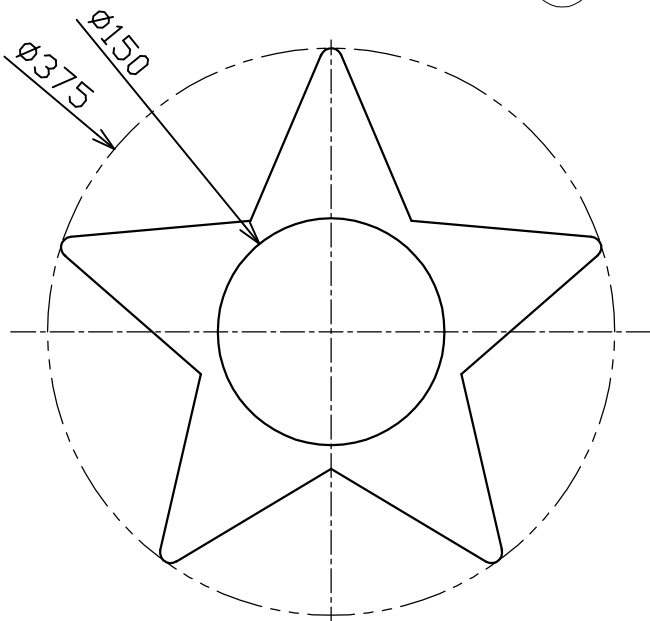

型番 MPN063TS-P

部番	部品名	数量	材質	摘要
1	サポート	1	鉄鋼	白色塗装
2	端子台	1		
3	フランジカバー	1	鉄鋼	白色塗装
4	コード	1		ピンク
5	上面カバー	1	鉄鋼	ピンク塗装
6	飾り	1	PMMA	ピンク
7	ソケット	1		E17
8	セード	1	PMMA	乳白色

姿図

定格電圧 (V)	周波数 (Hz)	消費電力 (W)
100	50/60	7.6

安全に関するご注意