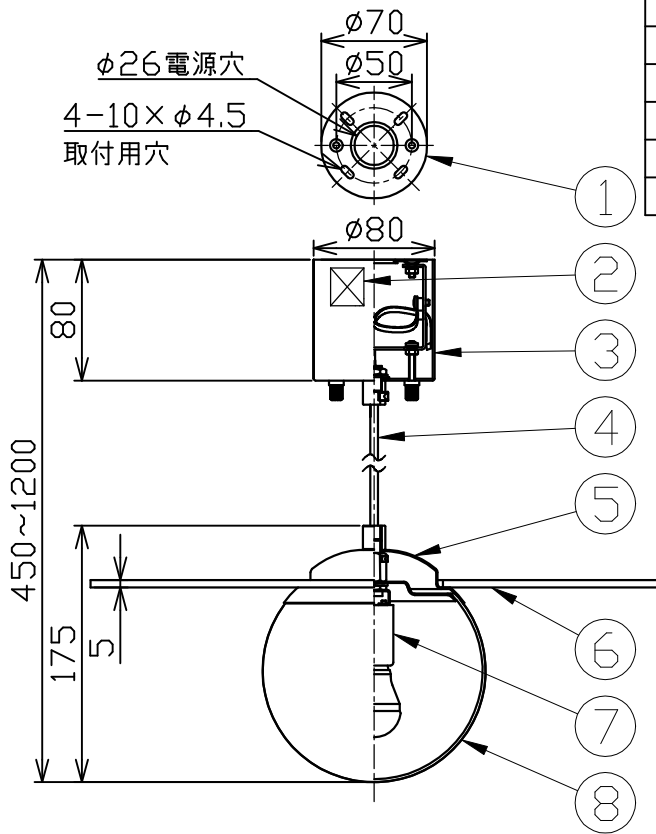

型番 MPN063TS-P

部番	部品名	数量	材質	摘要
1	サポート	1	鉄鋼	白色塗装
2	端子台	1		
3	フランジカバー	1	鉄鋼	白色塗装
4	コード	1		ピンク
5	上面カバー	1	鉄鋼	ピンク塗装
6	飾り	1	PMMA	ピンク
7	ソケット	1		E17
8	セード	1	PMMA	乳白色

姿図

定格電圧 (V)	周波数 (Hz)	消費電力 (W)
100	50/60	7.6

安全に関するご注意

品名	LEDペンダント	特記事項		
取付形態	天井取付専用	<ul style="list-style-type: none"> 傾斜天井取付不可 本体、飾り別梱包 六角レンチ付属 施工用木ネジ付属 		
接続方法	端子台			
色温度	2700K			
平均演色評価数	Ra83			
光源寿命	40000H			
光源光束	760lm	適合ランプ	承認	担当
固有エネルギー消費効率	100lm/W	LDA8L-G-E17-6T5 (E17) x1	浅川	市嶋
質量	1.0kg			