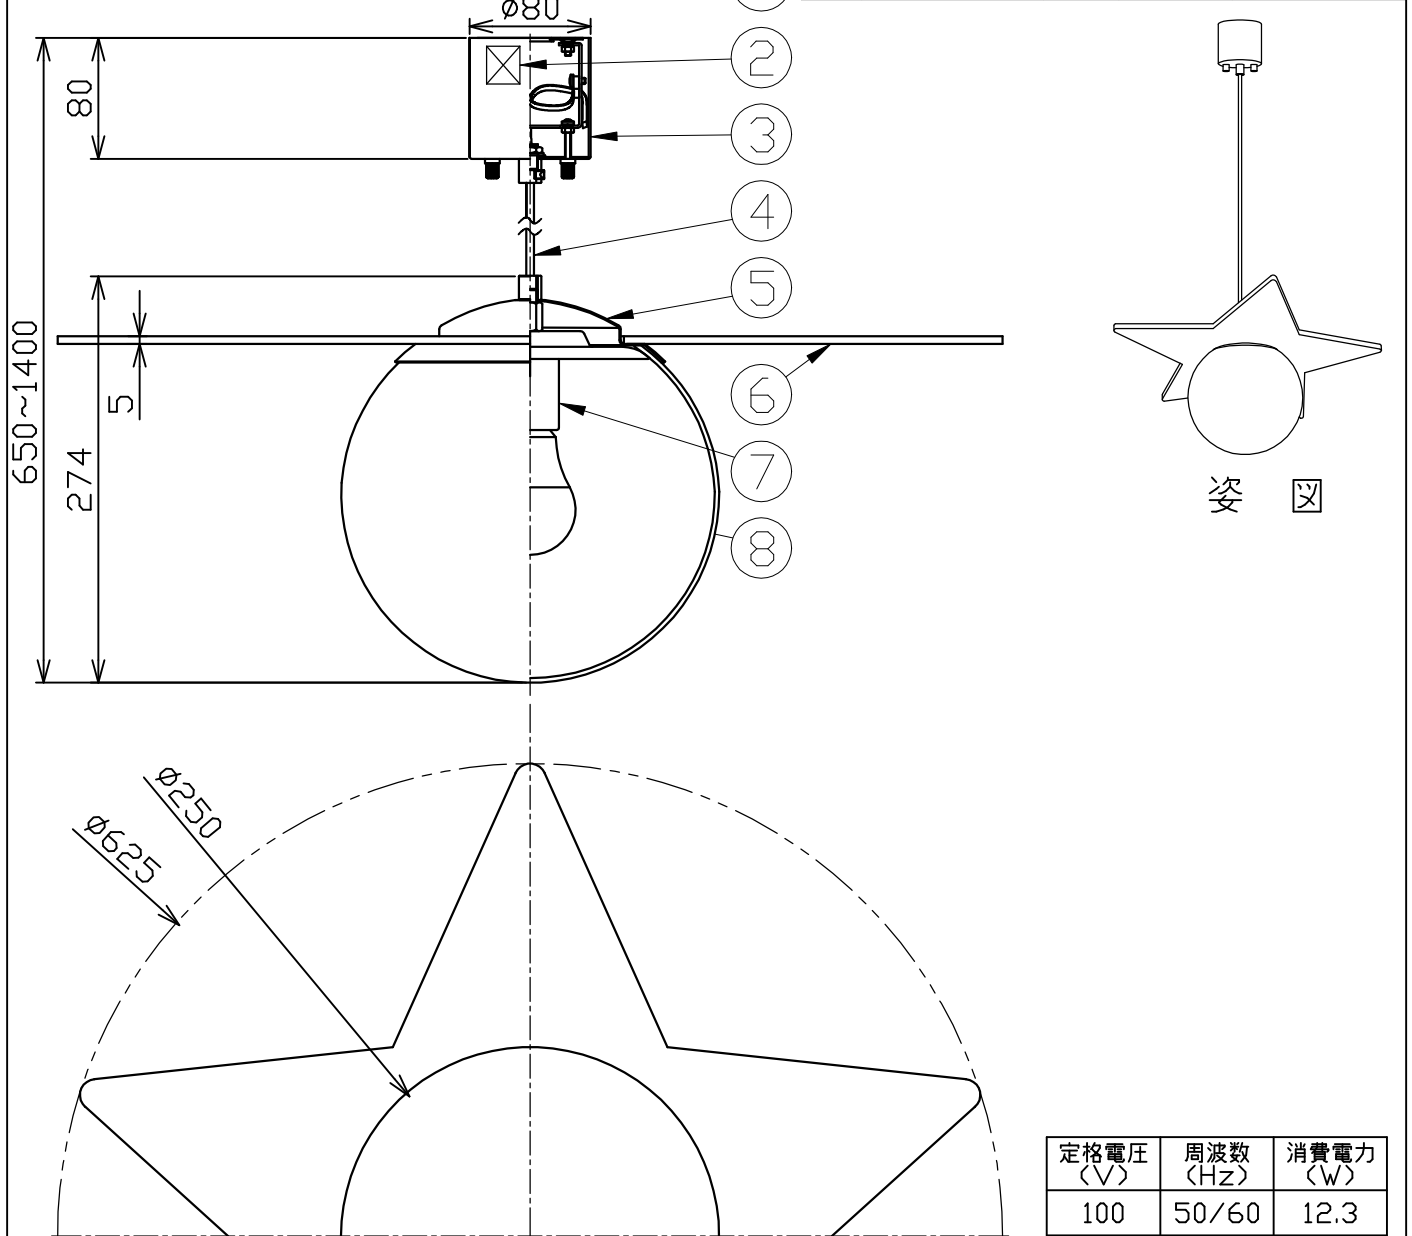

型番	MPN063TL-Y	部番	部品名	数量	材質	摘要
		1	サポート	1	鉄鋼	白色塗装
		2	端子台	1		
		3	フランジカバー	1	鉄鋼	白色塗装
		4	コード	1		イエロー
		5	上面カバー	1	鉄鋼	イエロー塗装
		6	飾り	1	PMMA	イエロー
		7	ソケット	1		E26
		8	セード	1	PMMA	乳白色

定格電圧 (V)	周波数 (Hz)	消費電力 (W)
100	50/60	12.3

<p>⚠ 安全に関するご注意</p> <ul style="list-style-type: none"> 必ず適合ランプをご使用ください。指定外のランプを使用すると火災の原因となります。 本器具は、5~35℃の温度範囲で使用するように設計しています。高温で使用すると火災の原因となります。 本器具は、屋内専用です。屋外や水気・湿気のある場所及び腐食性ガス等の発生する場所では使用できません。器具落下・感電の原因となります。 本器具は、天井取付専用です。指定以外の取付けを行うと火災・器具落下の原因となります。 	品名	LEDペンダント	特記事項 ・傾斜天井取付不可 ・本体、飾り別梱包 ・六角レンチ付属 ・施工用木ネジ付属		
	取付形態	天井取付専用			
	接続方法	端子台	LDA12L-G-10T6 (E26) ×1	浅川	市嶋
	色温度	2700K			
	平均演色評価数	Ra83			
	光源寿命	40000H			
	光源光束	1520lm			
	固有エネルギー消費効率	123.5lm/W			
	質量	2.1kg			