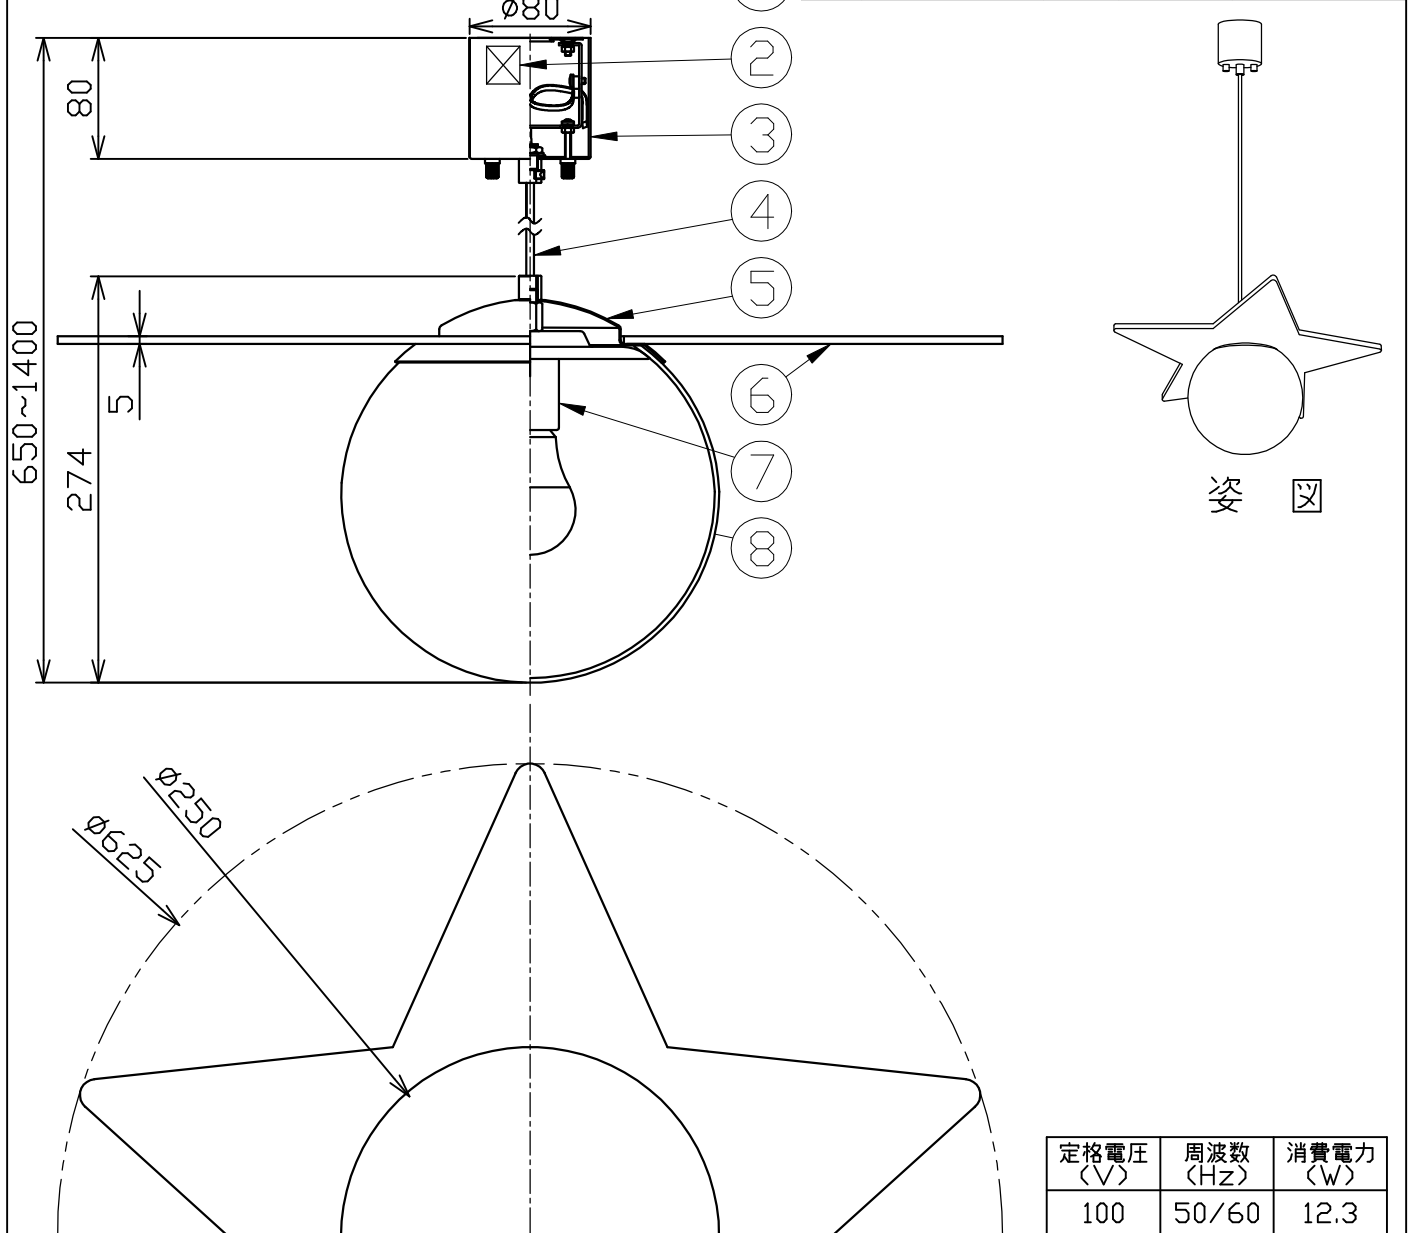

型番	MPN063TL-P	部番	部品名	数量	材質	摘要
		1	サポート	1	鉄鋼	白色塗装
		2	端子台	1		
		3	フランジカバー	1	鉄鋼	白色塗装
		4	コード	1		ピンク
		5	上面カバー	1	鉄鋼	ピンク塗装
		6	飾り	1	PMMA	ピンク
		7	ソケット	1		E26
		8	セード	1	PMMA	乳白色

定格電圧 (V)	周波数 (Hz)	消費電力 (W)
100	50/60	12.3

品名	LEDペンダント	特記事項		
取付形態	天井取付専用	<ul style="list-style-type: none"> 傾斜天井取付不可 本体、飾り別梱包 六角レンチ付属 施工用木ネジ付属 		
接続方法	端子台	適合ランプ	承認	担当
色温度	2700K	LDA12L-G-10T6 (E26) ×1	浅川	市嶋
平均演色評価数	Ra83			
光源寿命	40000H			
光源光束	1520lm			
固有エネルギー消費効率	123.5lm/W			
質量	2.1kg			