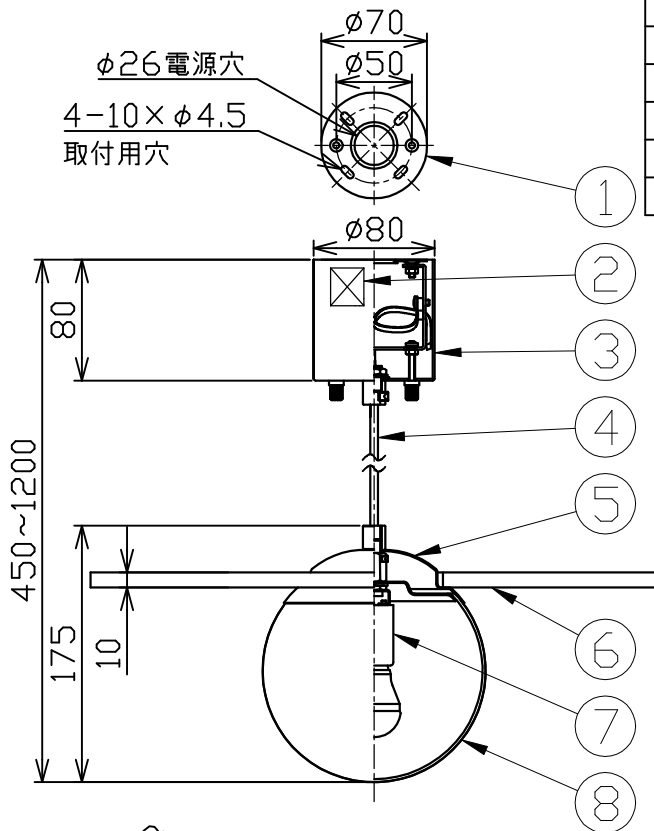

型番 MPN062TS-Y

部番	部品名	数量	材質	摘要
1	サポート	1	鉄鋼	白色塗装
2	端子台	1		
3	フランジカバー	1	鉄鋼	白色塗装
4	コード	1		グリーン
5	上面カバー	1	鉄鋼	白色塗装
6	飾り	1	MDF	イエロー塗装
7	ソケット	1		E17
8	セード	1	PMMA	乳白色

定格電圧 (V)	周波数 (Hz)	消費電力 (W)
100	50/60	7.6

⚠ 安全に関するご注意

品名	LEDペンダント	特記事項		
取付形態	天井取付専用	<ul style="list-style-type: none"> 傾斜天井取付不可 本体、飾り別梱包 六角レンチ付属 施工用木ネジ付属 		
接続方法	端子台			
色温度	2700K			
平均演色評価数	Ra83			
光源寿命	40000H			
光源光束	760lm	適合ランプ	承認	担当
固有エネルギー消費効率	100lm/W	LDA8L-G-E17-6T5 (E17) x1	浅川	市嶋
質量	1.2kg			