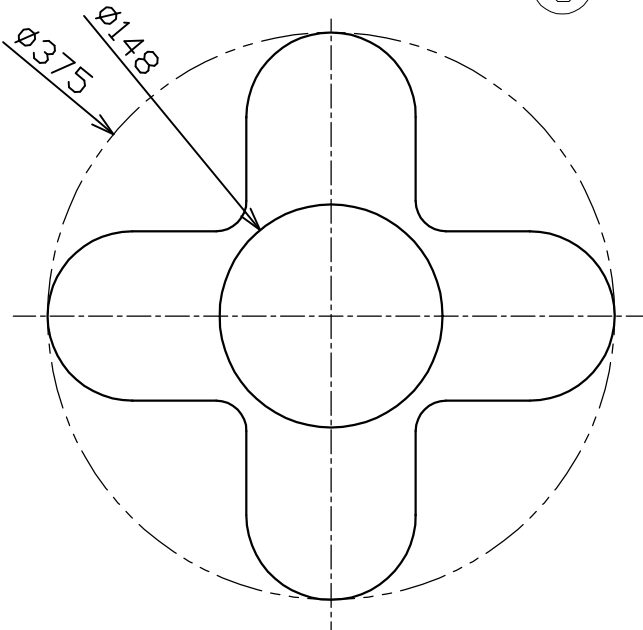

型番 MPN062TS-Y

部番	部品名	数量	材質	摘要
1	サポート	1	鉄鋼	白色塗装
2	端子台	1		
3	フランジカバー	1	鉄鋼	白色塗装
4	コード	1		グリーン
5	上面カバー	1	鉄鋼	白色塗装
6	飾り	1	MDF	イエロー塗装
7	ソケット	1		E17
8	セード	1	PMMA	乳白色

定格電圧 (V)	周波数 (Hz)	消費電力 (W)
100	50/60	7.6

⚠ 安全に関するご注意

品名	LEDペンダント	特記事項		
取付形態	天井取付専用	<ul style="list-style-type: none"> 傾斜天井取付不可 本体、飾り別梱包 六角レンチ付属 施工用木ネジ付属 		
接続方法	端子台			
色温度	2700K			
平均演色評価数	Ra83			
光源寿命	40000H			
光源光束	760lm	適合ランプ	承認	担当
固有エネルギー消費効率	100lm/W	LDA8L-G-E17-6T5 (E17) x1	浅川	市嶋
質量	1.2kg			