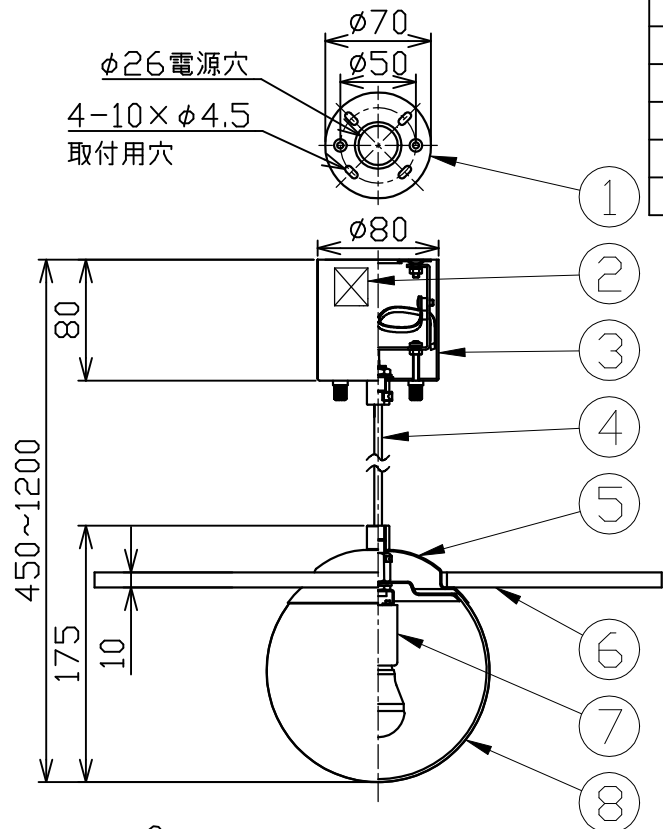

型番	MPN062TS-U
----	------------

部番	部品名	数量	材質	摘要
1	サポート	1	鉄鋼	白色塗装
2	端子台	1		
3	フランジカバー	1	鉄鋼	白色塗装
4	コード	1		グリーン
5	上面カバー	1	鉄鋼	白色塗装
6	飾り	1	MDF	パープル塗装
7	ソケット	1		E17
8	セード	1	PMMA	乳白色

姿図

定格電圧 (V)	周波数 (Hz)	消費電力 (W)
100	50/60	7.6

品名	LEDペンダント	特記事項		
取付形態	天井取付専用	<ul style="list-style-type: none"> 傾斜天井取付不可 本体、飾り別梱包 六角レンチ付属 施工用木ネジ付属 		
接続方法	端子台			
色温度	2700K			
平均演色評価数	Ra83			
光源寿命	40000H			
光源光束	760lm	適合ランプ	承認	担当
固有エネルギー消費効率	100lm/W	LDA8L-G-E17-6T5 (E17) x1	浅川	市嶋
質量	1.2kg			