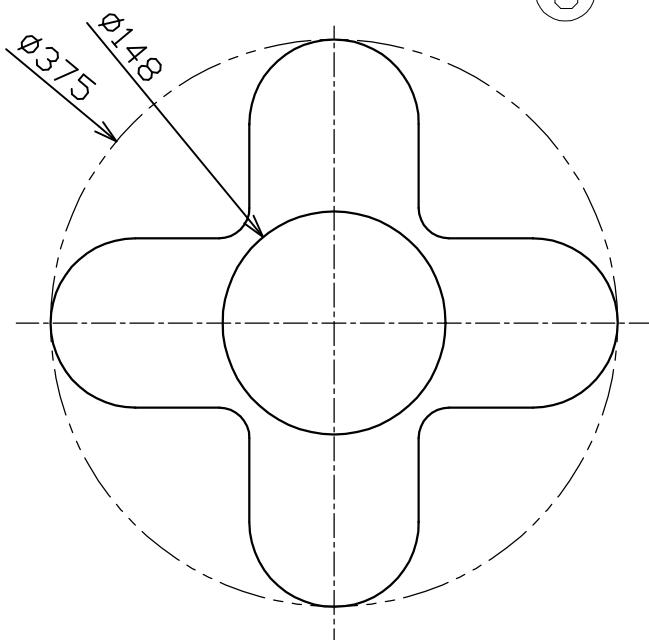

型番	MPN062TS-U
----	------------

部番	部品名	数量	材質	摘要
1	サポート	1	鉄鋼	白色塗装
2	端子台	1		
3	フランジカバー	1	鉄鋼	白色塗装
4	コード	1		グリーン
5	上面カバー	1	鉄鋼	白色塗装
6	飾り	1	MDF	パープル塗装
7	ソケット	1		E17
8	セード	1	PMMA	乳白色

姿図

定格電圧 (V)	周波数 (Hz)	消費電力 (W)
100	50/60	7.6