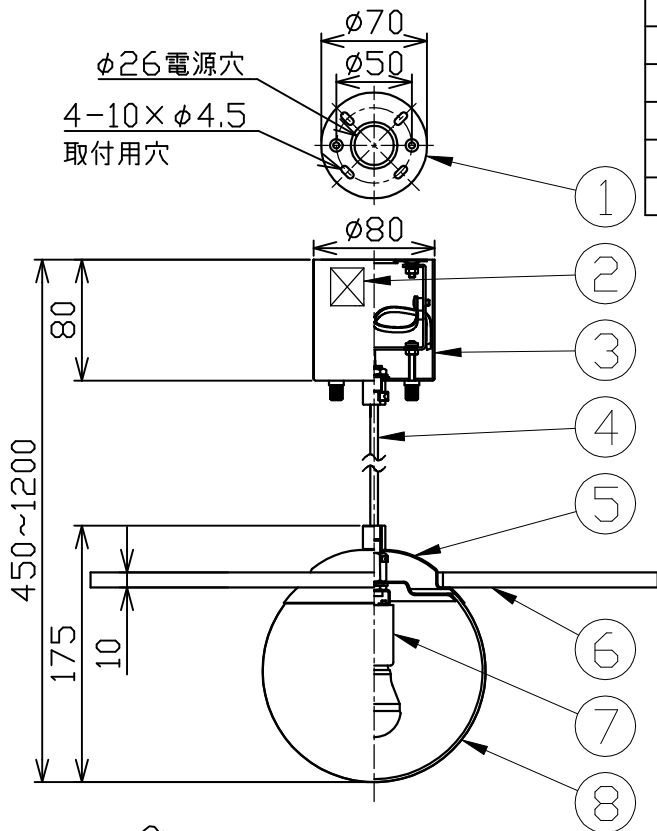

型番	MPN062TS-P
----	------------

部番	部品名	数量	材質	摘要
1	サポート	1	鉄鋼	白色塗装
2	端子台	1		
3	フランジカバー	1	鉄鋼	白色塗装
4	コード	1		グリーン
5	上面カバー	1	鉄鋼	白色塗装
6	飾り	1	MDF	ピンク塗装
7	ソケット	1		E17
8	セード	1	PMMA	乳白色

姿図

定格電圧 (V)	周波数 (Hz)	消費電力 (W)
100	50/60	7.6

品名	LEDペンダント	特記事項		
取付形態	天井取付専用	<ul style="list-style-type: none"> 傾斜天井取付不可 本体、飾り別梱包 六角レンチ付属 施工用木ネジ付属 		
接続方法	端子台			
色温度	2700K			
平均演色評価数	Ra83			
光源寿命	40000H			
光源光束	760lm	適合ランプ	承認	担当
固有エネルギー消費効率	100lm/W	LDA8L-G-E17-6T5 (E17) x1	浅川	市嶋
質量	1.2kg			