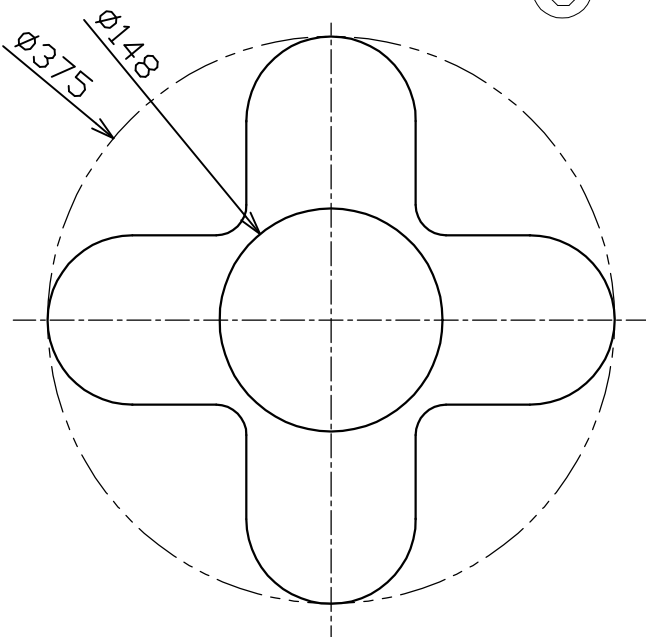

型番	MPN062TS-P
----	------------

部番	部品名	数量	材質	摘要
1	サポート	1	鉄鋼	白色塗装
2	端子台	1		
3	フランジカバー	1	鉄鋼	白色塗装
4	コード	1		グリーン
5	上面カバー	1	鉄鋼	白色塗装
6	飾り	1	MDF	ピンク塗装
7	ソケット	1		E17
8	セード	1	PMMA	乳白色

姿図

定格電圧 (V)	周波数 (Hz)	消費電力 (W)
100	50/60	7.6