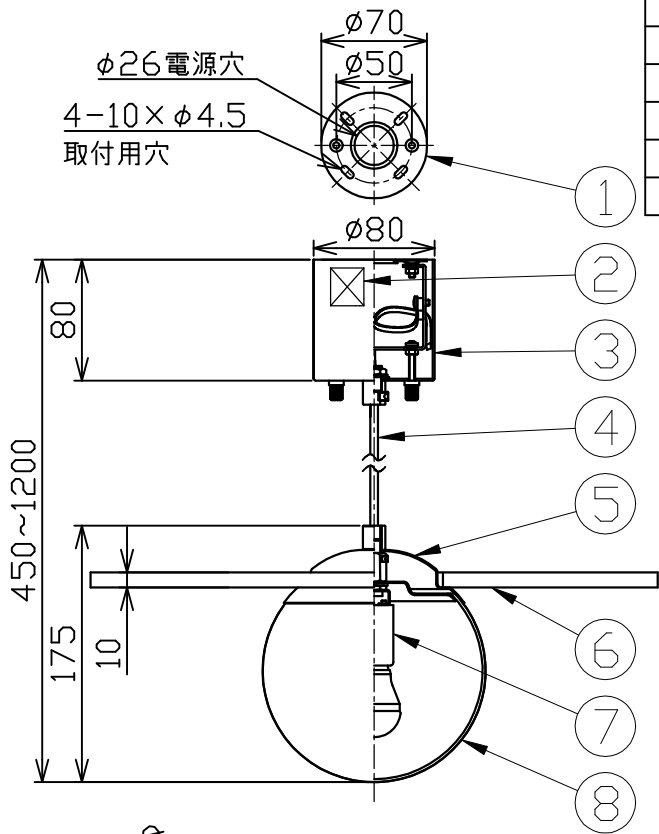

型番	MPN062TS-E
----	------------

部番	部品名	数量	材質	摘要
1	サポート	1	鉄鋼	白色塗装
2	端子台	1		
3	フランジカバー	1	鉄鋼	白色塗装
4	コード	1		グリーン
5	上面カバー	1	鉄鋼	白色塗装
6	飾り	1	MDF	グリーン塗装
7	ソケット	1		E17
8	セード	1	PMMA	乳白色

定格電圧 (V)	周波数 (Hz)	消費電力 (W)
100	50/60	7.6

品名	LEDペンダント	特記事項								
取付形態	天井取付専用	<ul style="list-style-type: none"> 傾斜天井取付不可 本体、飾り別梱包 六角レンチ付属 施工用木ネジ付属 								
接続方法	端子台	<table border="1"> <thead> <tr> <th>適合ランプ</th> <th>承認</th> <th>担当</th> </tr> </thead> <tbody> <tr> <td>LDA8L-G-E17-6T5 (E17) x1</td> <td>浅川</td> <td>市嶋</td> </tr> </tbody> </table>			適合ランプ	承認	担当	LDA8L-G-E17-6T5 (E17) x1	浅川	市嶋
適合ランプ	承認				担当					
LDA8L-G-E17-6T5 (E17) x1	浅川				市嶋					
色温度	2700K									
平均演色評価数	Ra83									
光源寿命	40000H									
光源光束	760lm									
固有エネルギー消費効率	100lm/W									
質量	1.2kg									