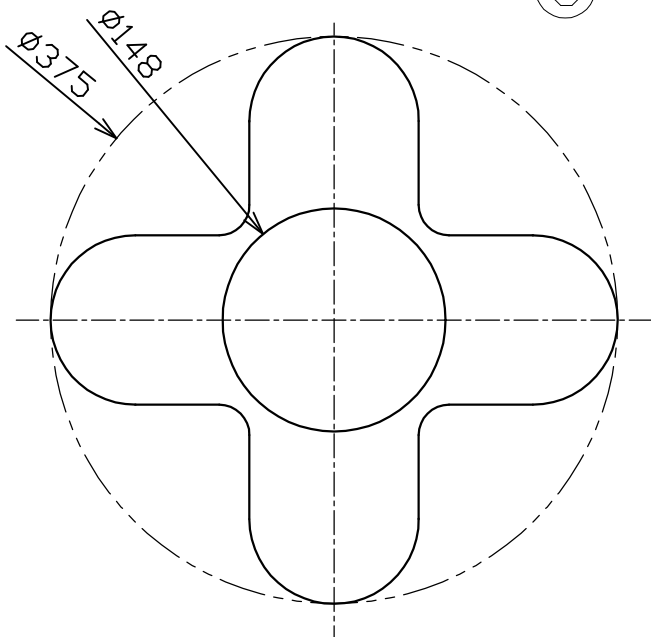

型番	MPN062TS-E
----	------------

部番	部品名	数量	材質	摘要
1	サポート	1	鉄鋼	白色塗装
2	端子台	1		
3	フランジカバー	1	鉄鋼	白色塗装
4	コード	1		グリーン
5	上面カバー	1	鉄鋼	白色塗装
6	飾り	1	MDF	グリーン塗装
7	ソケット	1		E17
8	セード	1	PMMA	乳白色

定格電圧 (V)	周波数 (Hz)	消費電力 (W)
100	50/60	7.6