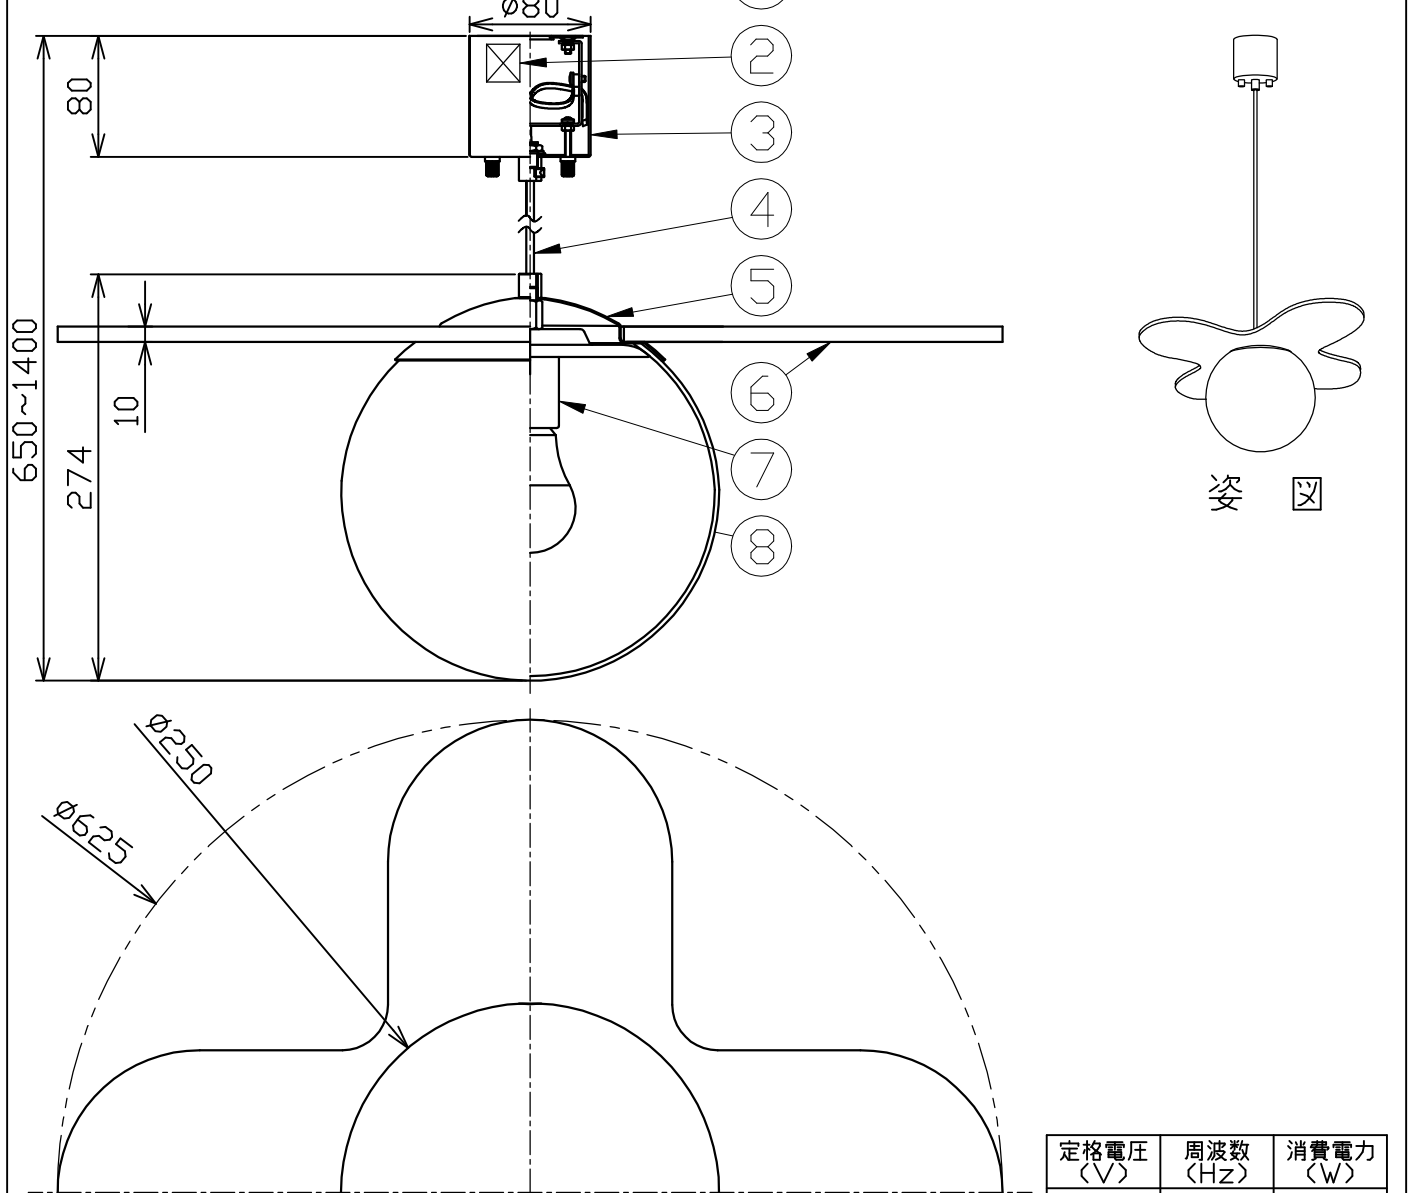

型番	MPN062TL-Y	部番	部品名	数量	材質	摘要
		1	サポート	1	鉄鋼	白色塗装
		2	端子台	1		
		3	フランジカバー	1	鉄鋼	白色塗装
		4	コード	1		グリーン
		5	上面カバー	1	鉄鋼	白色塗装
		6	飾り	1	MDF	イエロー塗装
		7	ソケット	1		E26
		8	セード	1	PMMA	乳白色

定格電圧 (V)	周波数 (Hz)	消費電力 (W)
100	50/60	12.3

品名	LEDペンダント	特記事項		
取付形態	天井取付専用	<ul style="list-style-type: none"> 傾斜天井取付不可 本体、飾り別梱包 六角レンチ付属 施工用木ネジ付属 		
接続方法	端子台			
色温度	2700K			
平均演色評価数	Ra83			
光源寿命	40000H			
光源光束	1520lm	適合ランプ	承認	担当
固有エネルギー消費効率	123.5lm/W	LDA12L-G-10T6 (E26) ×1	浅川	市嶋
質量	2.3kg			