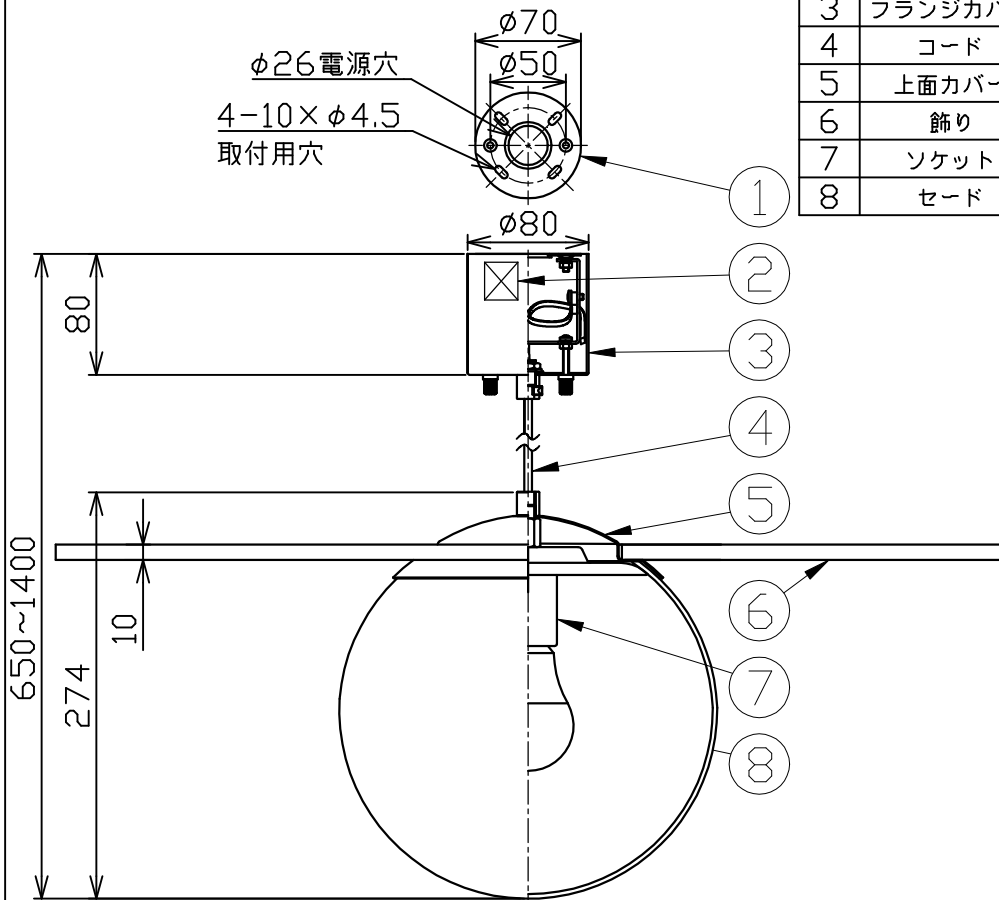

型番 MPN062TL-P

部番	部品名	数量	材質	摘要
1	サポート	1	鉄鋼	白色塗装
2	端子台	1		
3	フランジカバー	1	鉄鋼	白色塗装
4	コード	1		グリーン
5	上面カバー	1	鉄鋼	白色塗装
6	飾り	1	MDF	ピンク塗装
7	ソケット	1		E26
8	セード	1	PMMA	乳白色

姿図

定格電圧 (V)	周波数 (Hz)	消費電力 (W)
100	50/60	12.3

**⚠ 安全に関するご注意**

品名	LEDペンダント	特記事項		
取付形態	天井取付専用	<ul style="list-style-type: none"> <li>傾斜天井取付不可</li> <li>本体、飾り別梱包</li> <li>六角レンチ付属</li> <li>施工用木ネジ付属</li> </ul>		
接続方法	端子台			
色温度	2700K			
平均演色評価数	Ra83			
光源寿命	40000H			
光源光束	1520lm	適合ランプ	承認	担当
固有エネルギー消費効率	123.5lm/W	LDA12L-G-10T6 (E26) ×1	浅川	市嶋
質量	2.3kg			