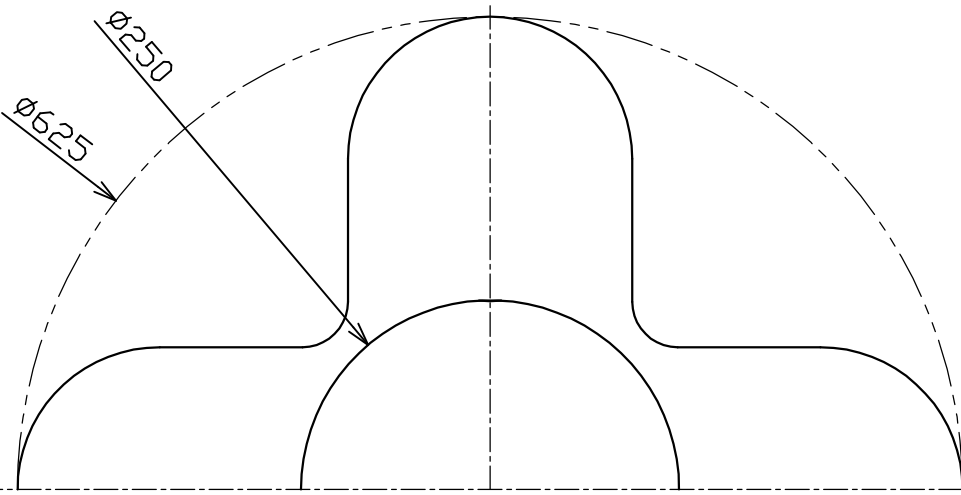

型番 MPN062TL-P

部番	部品名	数量	材質	摘要
1	サポート	1	鉄鋼	白色塗装
2	端子台	1		
3	フランジカバー	1	鉄鋼	白色塗装
4	コード	1		グリーン
5	上面カバー	1	鉄鋼	白色塗装
6	飾り	1	MDF	ピンク塗装
7	ソケット	1		E26
8	セード	1	PMMA	乳白色

姿図

定格電圧 (V)	周波数 (Hz)	消費電力 (W)
100	50/60	12.3

**⚠ 安全に関するご注意**

品名	LEDペンダント	特記事項		
取付形態	天井取付専用	<ul style="list-style-type: none"> <li>傾斜天井取付不可</li> <li>本体、飾り別梱包</li> <li>六角レンチ付属</li> <li>施工用木ネジ付属</li> </ul>		
接続方法	端子台			
色温度	2700K			
平均演色評価数	Ra83			
光源寿命	40000H			
光源光束	1520lm	適合ランプ	承認	担当
固有エネルギー消費効率	123.5lm/W	LDA12L-G-10T6 (E26) ×1	浅川	市嶋
質量	2.3kg			