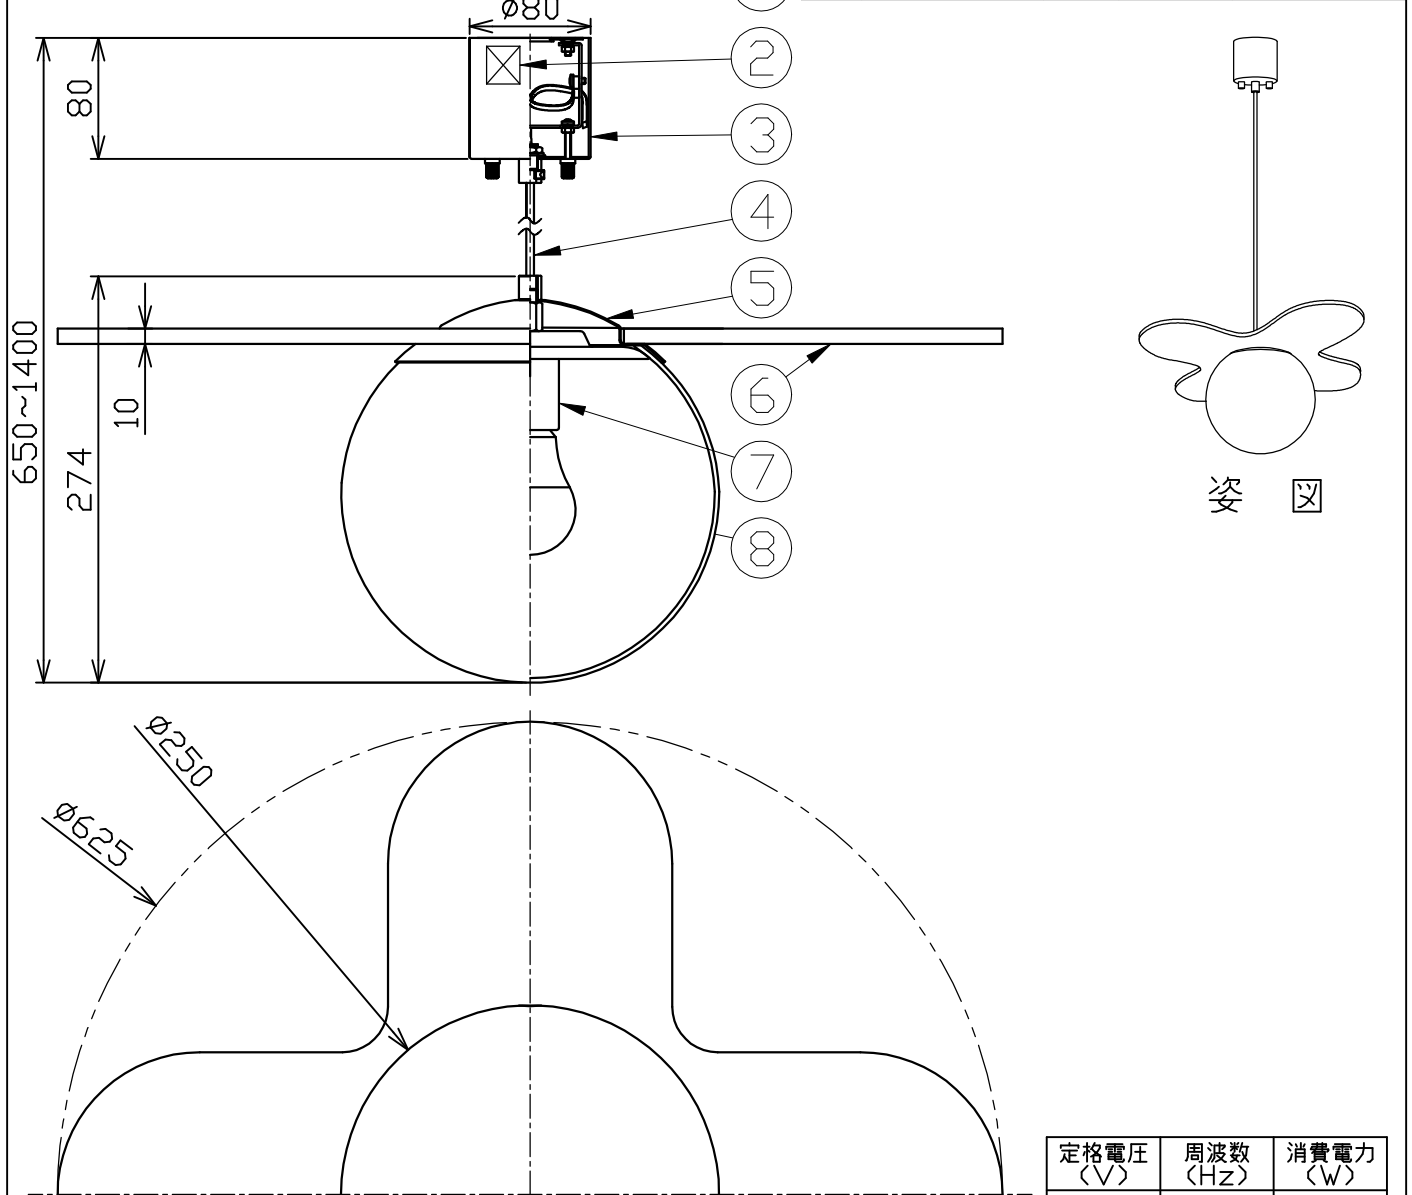

型番	MPN062TL-E	部番	部品名	数量	材質	摘要
		1	サポート	1	鉄鋼	白色塗装
		2	端子台	1		
		3	フランジカバー	1	鉄鋼	白色塗装
		4	コード	1		グリーン
		5	上面カバー	1	鉄鋼	白色塗装
		6	飾り	1	MDF	グリーン塗装
		7	ソケット	1		E26
		8	セード	1	PMMA	乳白色

定格電圧 (V)	周波数 (Hz)	消費電力 (W)
100	50/60	12.3

品名	LEDペンダント	特記事項		
取付形態	天井取付専用	<ul style="list-style-type: none"> 傾斜天井取付不可 本体、飾り別梱包 六角レンチ付属 施工用木ネジ付属 		
接続方法	端子台	適合ランプ	承認	担当
色温度	2700K	LDA12L-G-10T6 (E26) ×1	浅川	市嶋
平均演色評価数	Ra83			
光源寿命	40000H			
光源光束	1520lm			
固有エネルギー消費効率	123.5lm/W			
質量	2.3kg			